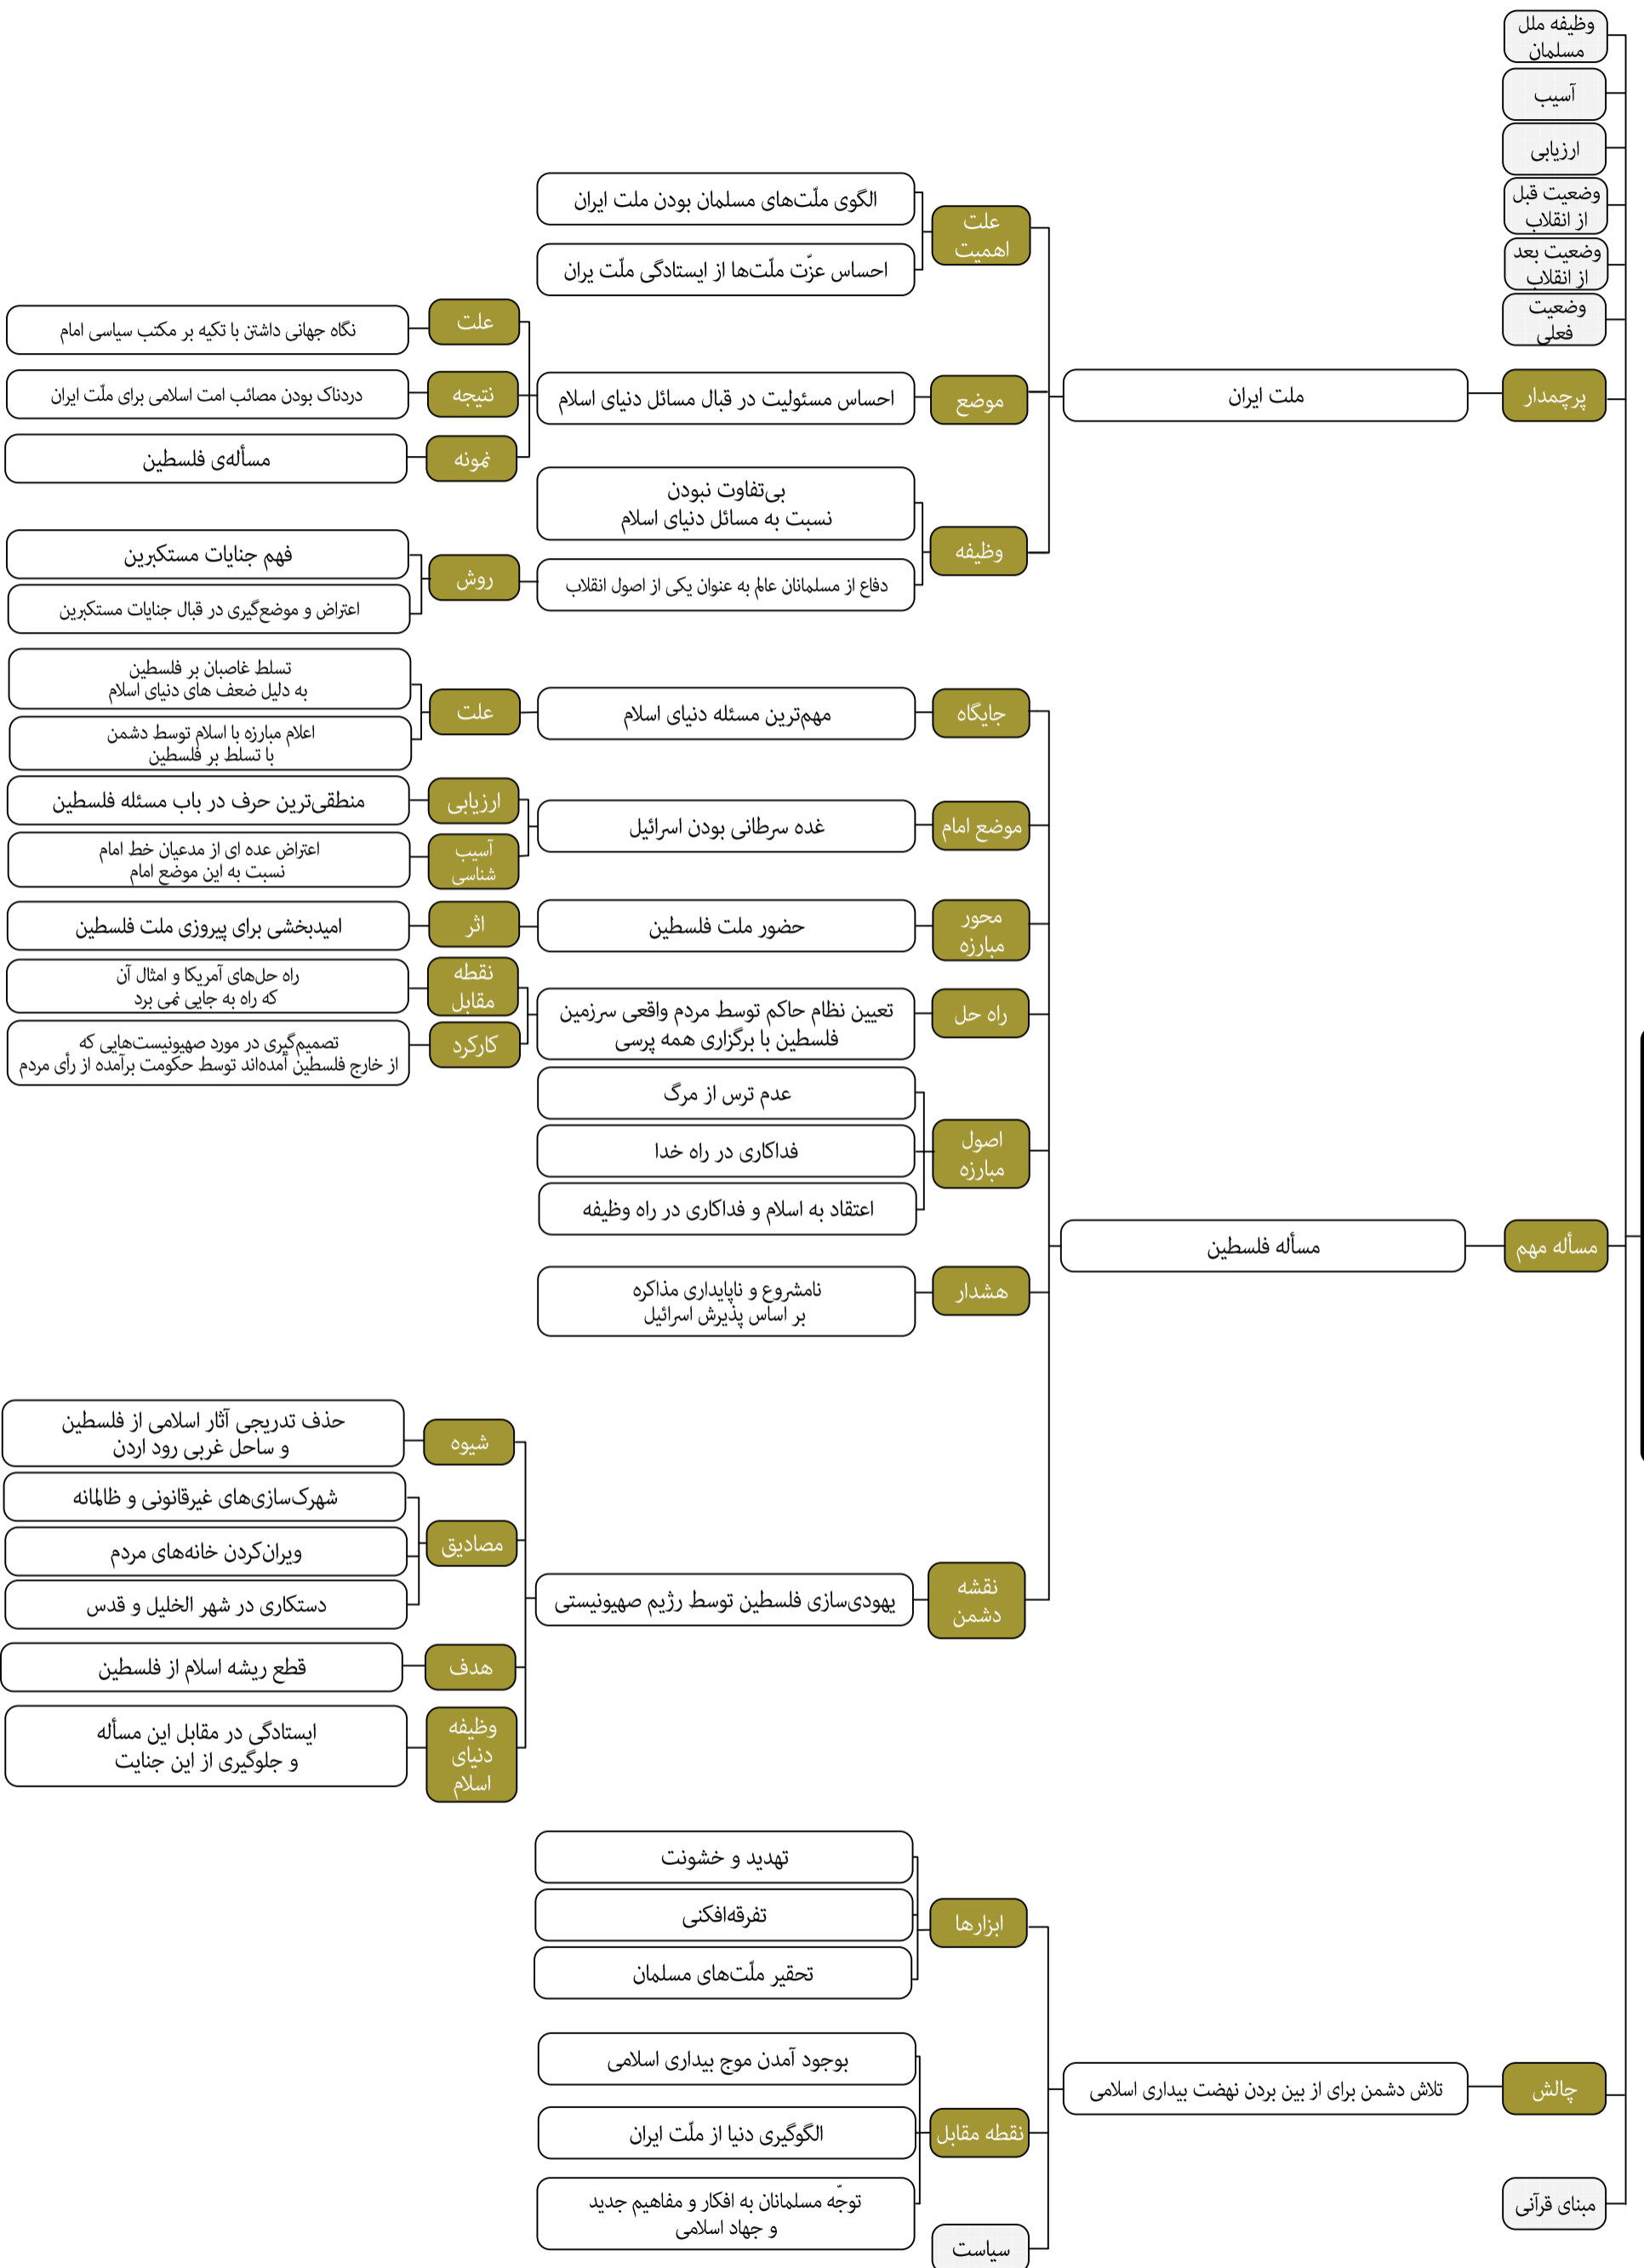

پرچمدار
مسأله مهم
چالش
مبنای
رقرآنی

محورهای اصلی بیانات رهبر انقلاب اسلامی در حرم مطهر امام خمینی درباره جهان اسلام از سال ۱۳۶۹ تا ۱۴۰۱

جهان اسلام