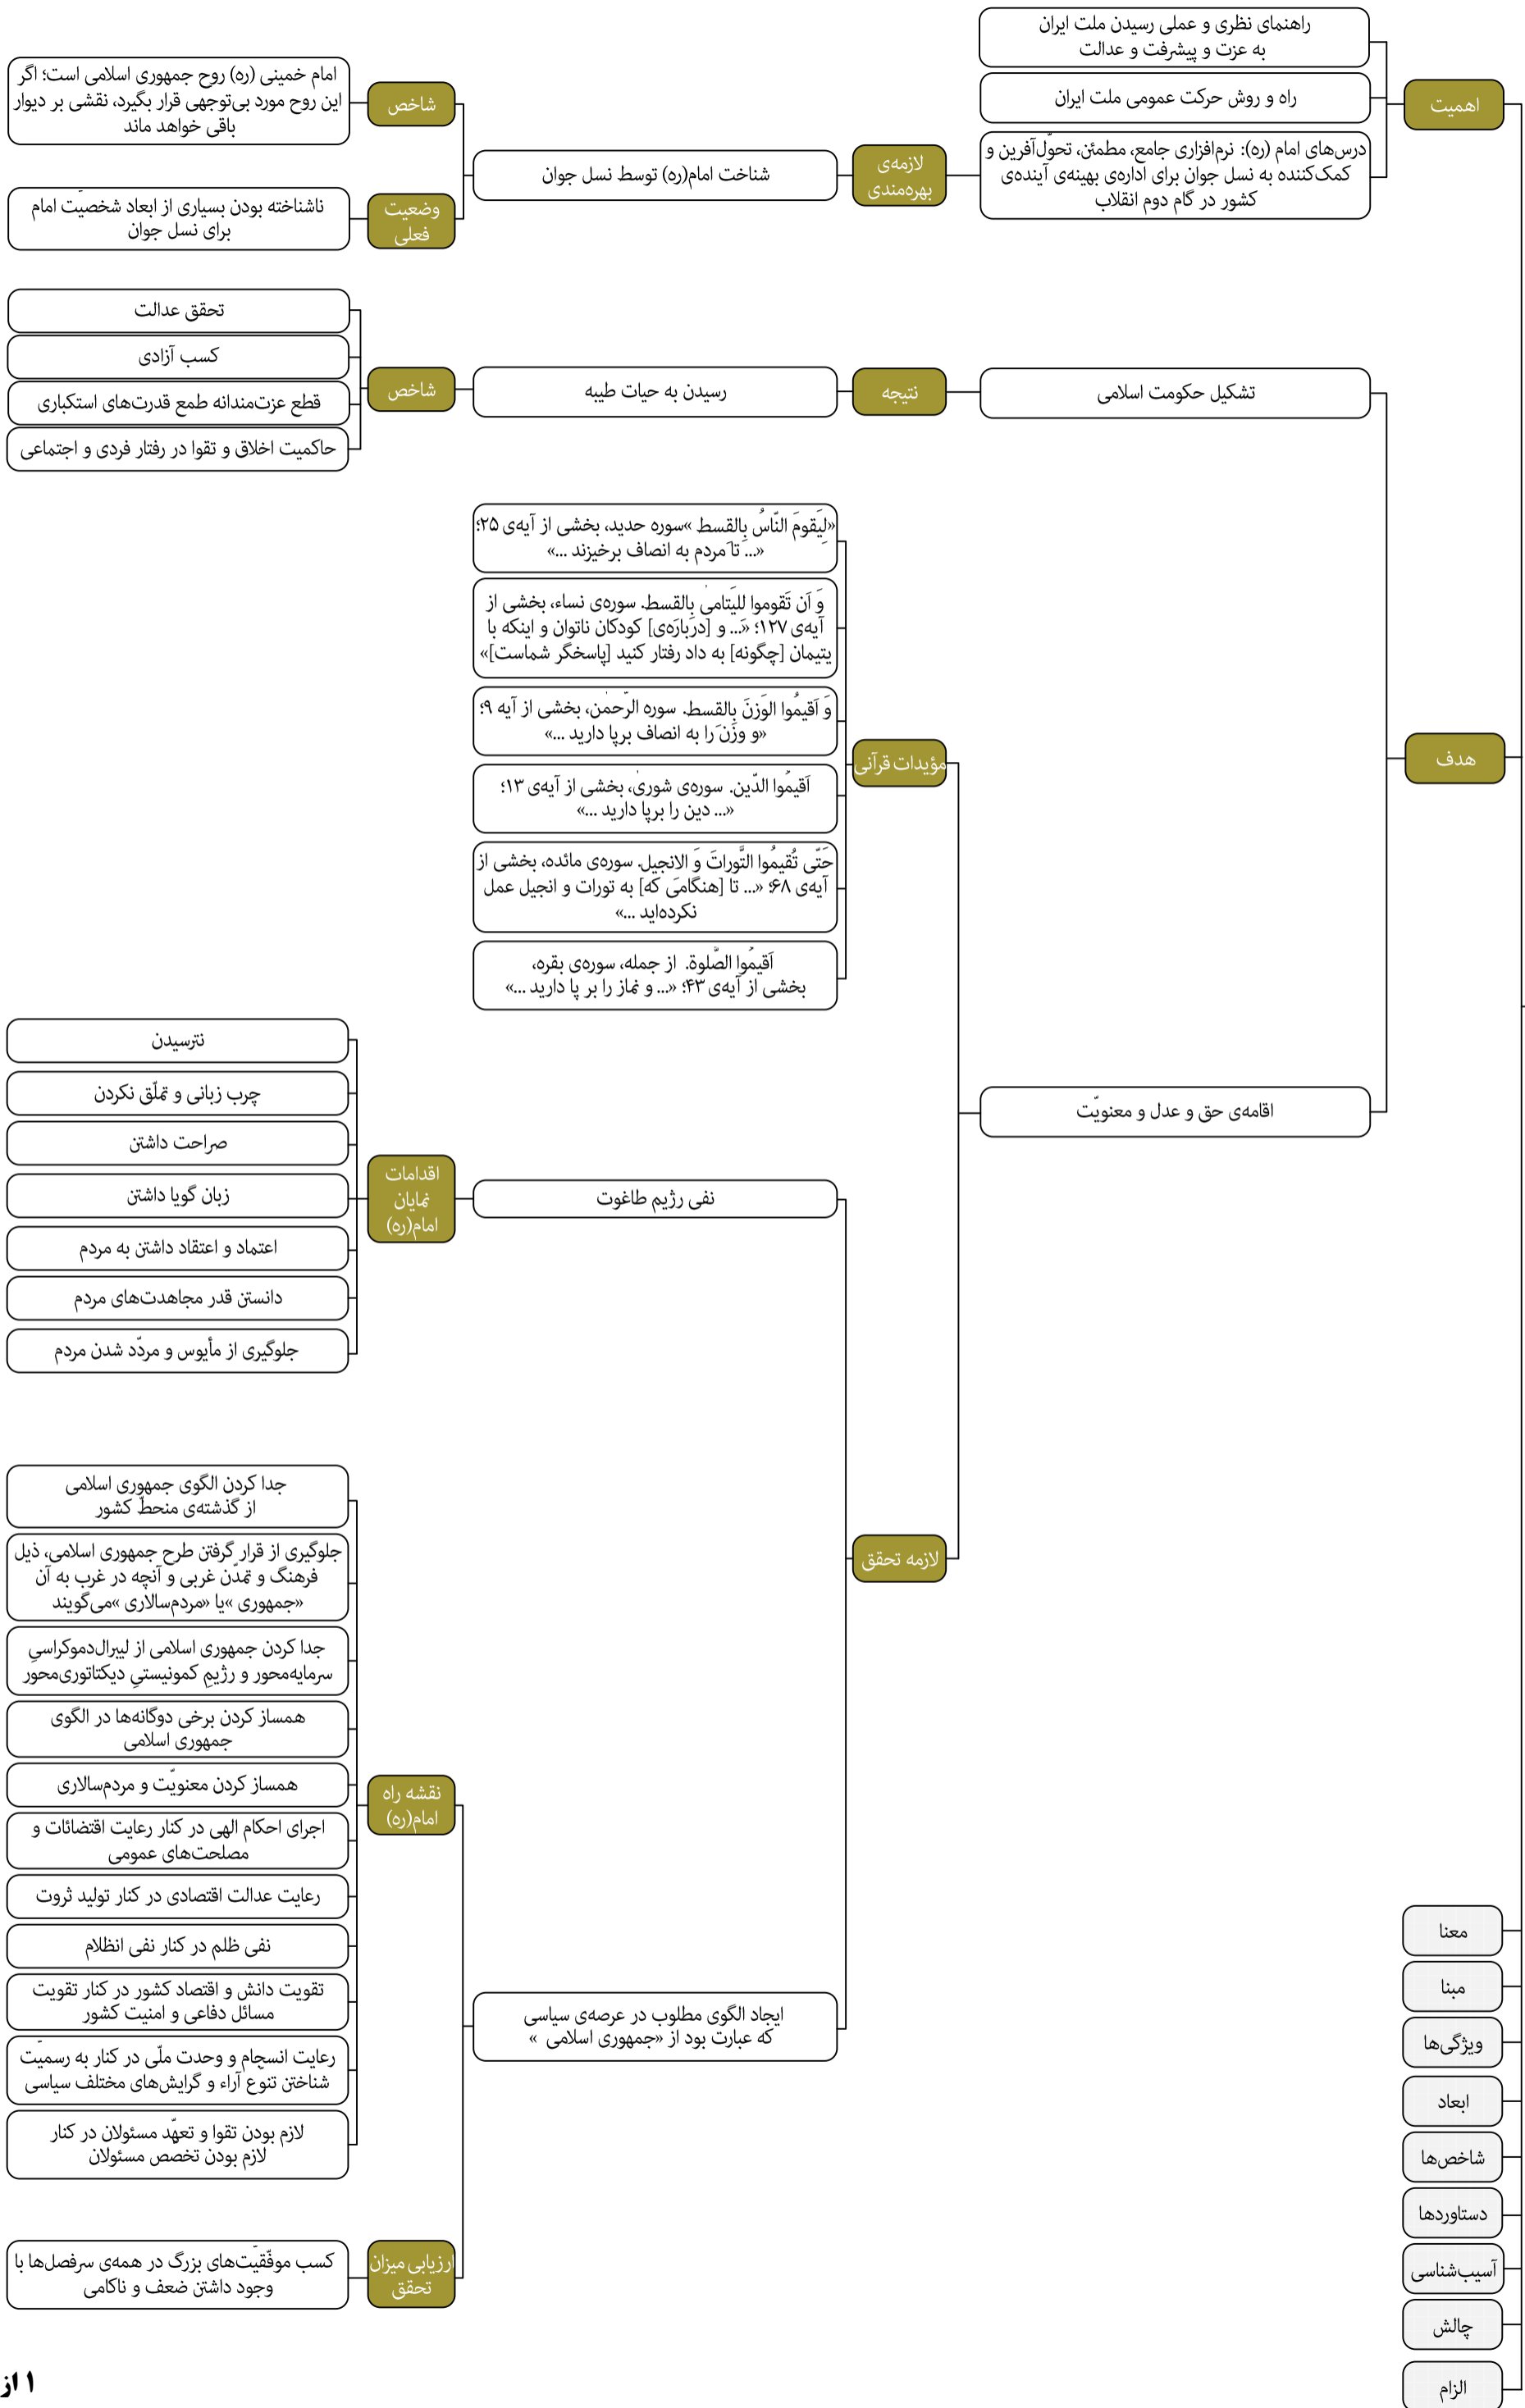

محورهای اصلی بیانات رهبر انقلاب اسلامی در حرم مطهر امام خمینی درباره مکتب امام از سال ۱۳۶۹ تا ۱۴۰۱

- معنا
- مبنا
- ویژگی‌ها
- ابعاد
- شاخص‌ها
- دستاوردها
- آسیب‌شناسی
- چالش
- الزام

محورهای اصلی بیانات رهبر انقلاب اسلامی در حرم مطهر امام خمینی درباره مکتب امام از سال ۱۳۶۹ تا ۱۴۰۱

محورهای اصلی بیانات رهبر انقلاب اسلامی در حرم مطهر امام خمینی درباره مکتب امام از سال ۱۳۶۹ تا ۱۴۰۱

مکتب امام خمینی

محورهای اصلی بیانات رهبر انقلاب اسلامی در حرم مطهر امام خمینی درباره مکتب امام از سال ۱۳۶۹ تا ۱۴۰۱

محورهای اصلی بیانات رهبر انقلاب اسلامی در حرم مطهر امام خمینی درباره مکتب امام

از سال ۱۳۶۹ تا ۱۴۰۱

مکتب امام خمینی

- اهمیت
- هدف
- معنا
- مبنا
- ویژگی
- ابعاد
- شاخص‌ها
- دستاوردها
- آسیب‌شناسی
- چالش

حرکت بر اساس نقشه راه و اصول امام

توجه به نقشه امام خمینی به عنوان یک نظم مدنی-سیاسی بر اساس عقلانیت اسلامی