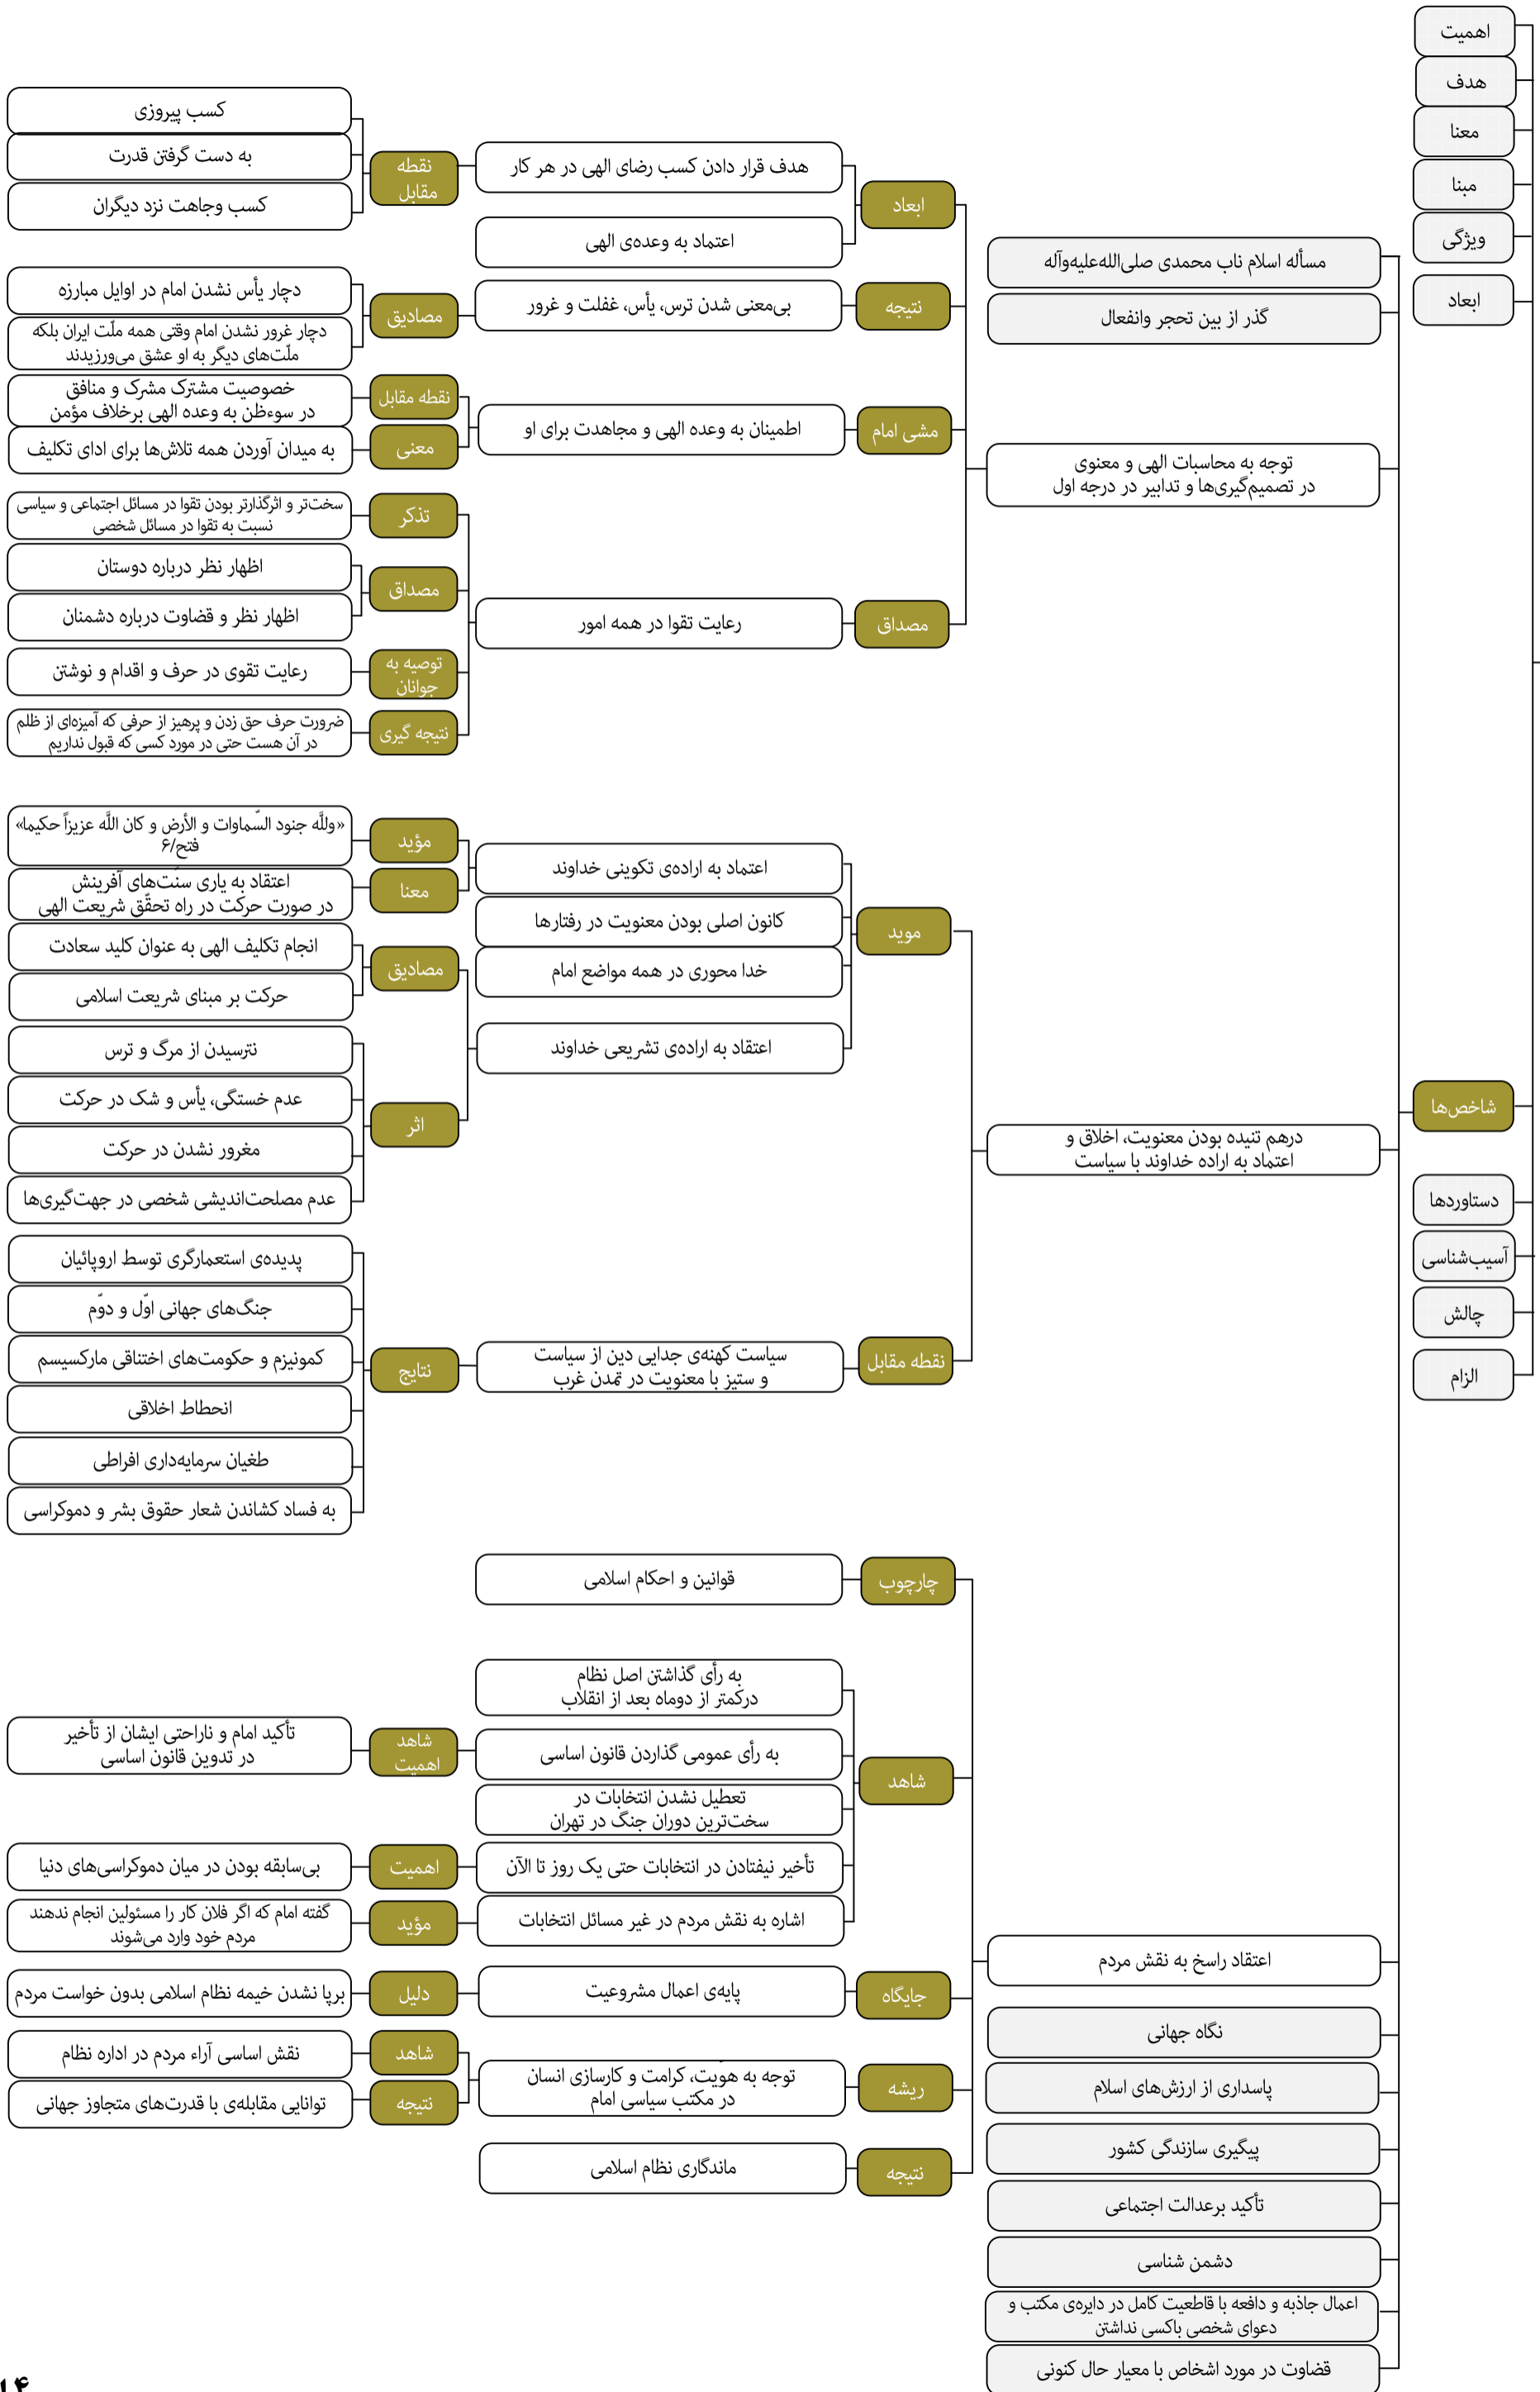

محورهای اصلی بیانات رهبر انقلاب اسلامی در حرم مطهر امام خمینی درباره مکتب امام از سال ۱۳۶۹ تا ۱۴۰۱

- معنا
- مبنا
- ویژگی‌ها
- ابعاد
- شاخص‌ها
- دستاوردها
- آسیب‌شناسی
- چالش
- الزام

محورهای اصلی بیانات رهبر انقلاب اسلامی در حرم مطهر امام خمینی درباره مکتب امام از سال ۱۳۶۹ تا ۱۴۰۱

محورهای اصلی بیانات رهبر انقلاب اسلامی در حرم مطهر امام خمینی درباره مکتب امام از سال ۱۳۶۹ تا ۱۴۰۱

مکتب امام خمینی

محورهای اصلی بیانات رهبر انقلاب اسلامی در حرم مطهر امام خمینی درباره مکتب امام از سال ۱۳۶۹ تا ۱۴۰۱

محورهای اصلی بیانات رهبر انقلاب اسلامی در حرم مطهر امام خمینی درباره مکتب امام

از سال ۱۳۶۹ تا ۱۴۰۱

مکتب امام خمینی

- اهمیت
- هدف
- معنا
- مبنا
- ویژگی
- ابعاد
- شاخص‌ها
- دستاوردها
- آسیب‌شناسی
- چالش

حرکت بر اساس نقشه راه و اصول امام

توجه به نقشه امام خمینی به عنوان یک نظم مدنی-سیاسی بر اساس عقلانیت اسلامی