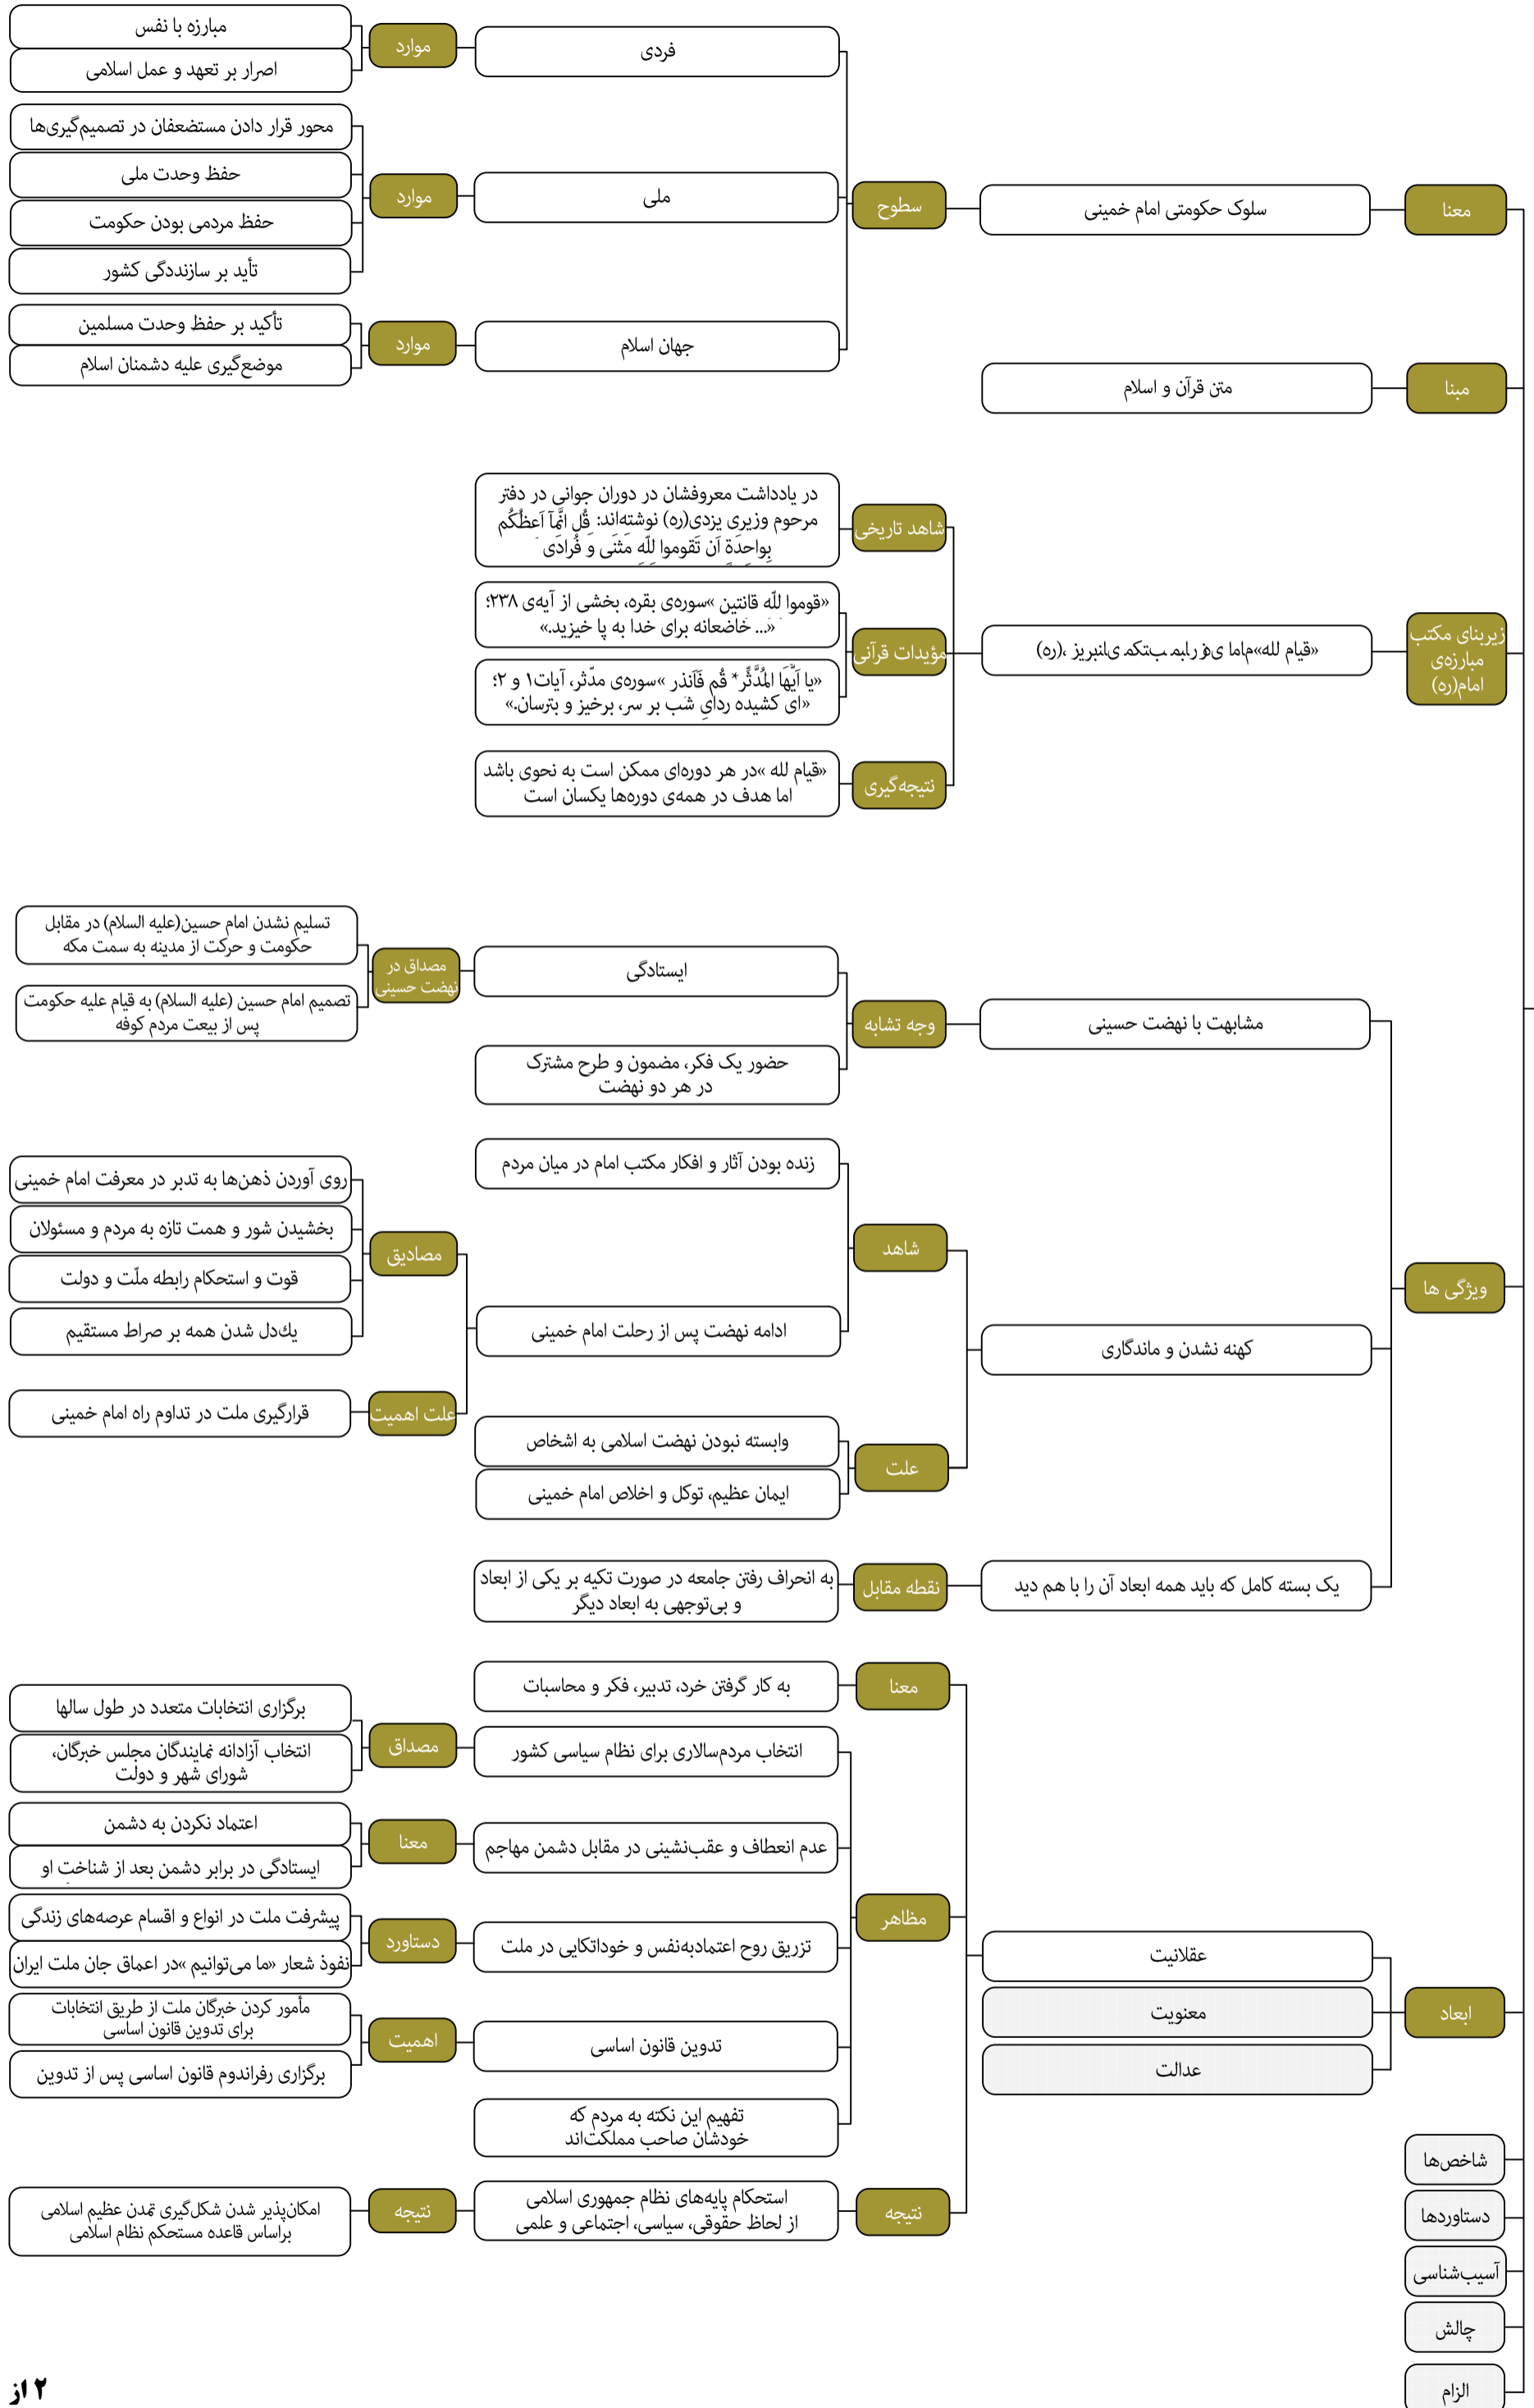

محورهای اصلی بیانات رهبر انقلاب اسلامی در حرم مطهر امام خمینی درباره مکتب امام از سال ۱۳۶۹ تا ۱۴۰۱

- معنا
- مبنا
- ویژگی‌ها
- ابعاد
- شاخص‌ها
- دستاوردها
- آسیب‌شناسی
- چالش
- الزام

محورهای اصلی بیانات رهبر انقلاب اسلامی در حرم مطهر امام خمینی درباره مکتب امام از سال ۱۳۶۹ تا ۱۴۰۱

محورهای اصلی بیانات رهبر انقلاب اسلامی در حرم مطهر امام خمینی درباره مکتب امام از سال ۱۳۶۹ تا ۱۴۰۱

مکتب امام خمینی

محورهای اصلی بیانات رهبر انقلاب اسلامی در حرم مطهر امام خمینی درباره مکتب امام از سال ۱۳۶۹ تا ۱۴۰۱

محورهای اصلی بیانات رهبر انقلاب اسلامی در حرم مطهر امام خمینی درباره مکتب امام

از سال ۱۳۶۹ تا ۱۴۰۱

مکتب امام خمینی

- اهمیت
- هدف
- معنا
- مبنا
- ویژگی
- ابعاد
- شاخص‌ها
- دستاوردها
- آسیب‌شناسی
- چالش

حرکت بر اساس نقشه راه و اصول امام

توجه به نقشه امام خمینی به عنوان یک نظم مدنی-سیاسی بر اساس عقلانیت اسلامی