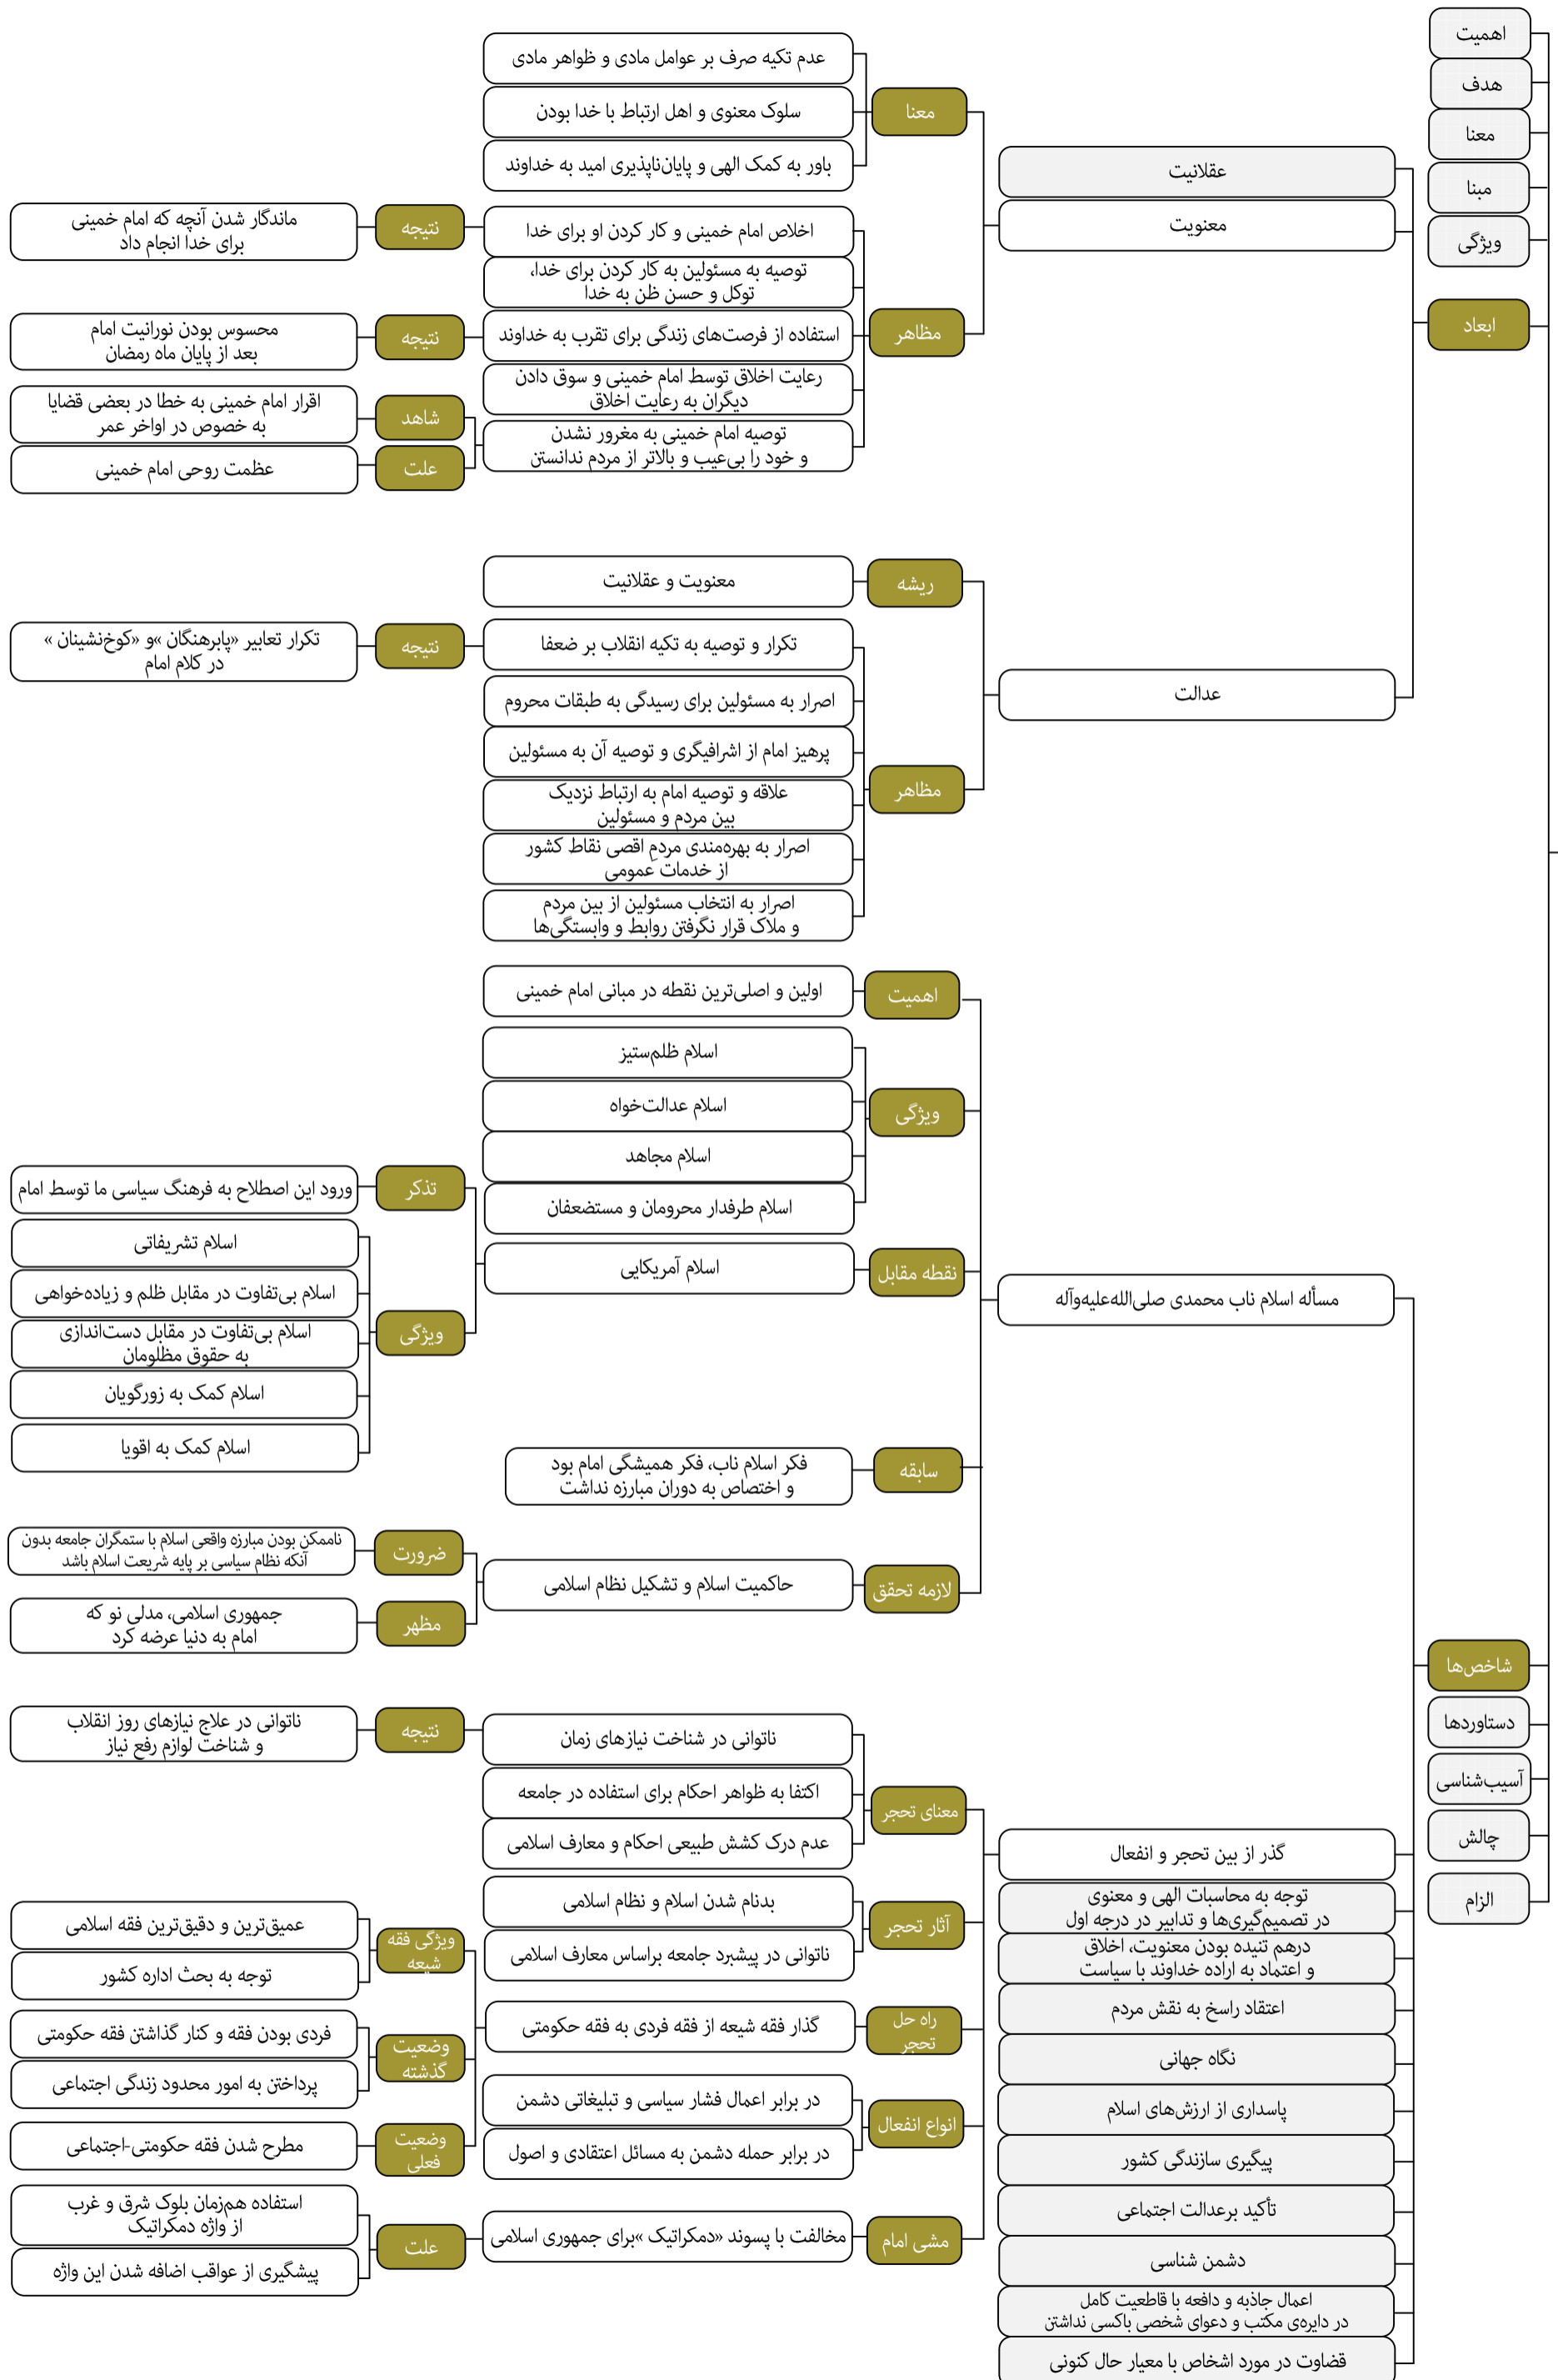

محورهای اصلی بیانات رهبر انقلاب اسلامی در حرم مطهر امام خمینی درباره مکتب امام از سال ۱۳۶۹ تا ۱۴۰۱

- معنا
- مبنا
- ویژگی‌ها
- ابعاد
- شاخص‌ها
- دستاوردها
- آسیب‌شناسی
- چالش
- الزام

محورهای اصلی بیانات رهبر انقلاب اسلامی در حرم مطهر امام خمینی درباره مکتب امام از سال ۱۳۶۹ تا ۱۴۰۱

محورهای اصلی بیانات رهبر انقلاب اسلامی در حرم مطهر امام خمینی درباره مکتب امام از سال ۱۳۶۹ تا ۱۴۰۱

مکتب امام خمینی

محورهای اصلی بیانات رهبر انقلاب اسلامی در حرم مطهر امام خمینی درباره مکتب امام از سال ۱۳۶۹ تا ۱۴۰۱

محورهای اصلی بیانات رهبر انقلاب اسلامی در حرم مطهر امام خمینی درباره مکتب امام

از سال ۱۳۶۹ تا ۱۴۰۱

مکتب امام خمینی

- اهمیت
- هدف
- معنا
- مبنا
- ویژگی
- ابعاد
- شاخص‌ها
- دستاوردها
- آسیب‌شناسی
- چالش

حرکت بر اساس نقشه راه و اصول امام

توجه به نقشه امام خمینی به عنوان یک نظم مدنی-سیاسی بر اساس عقلانیت اسلامی