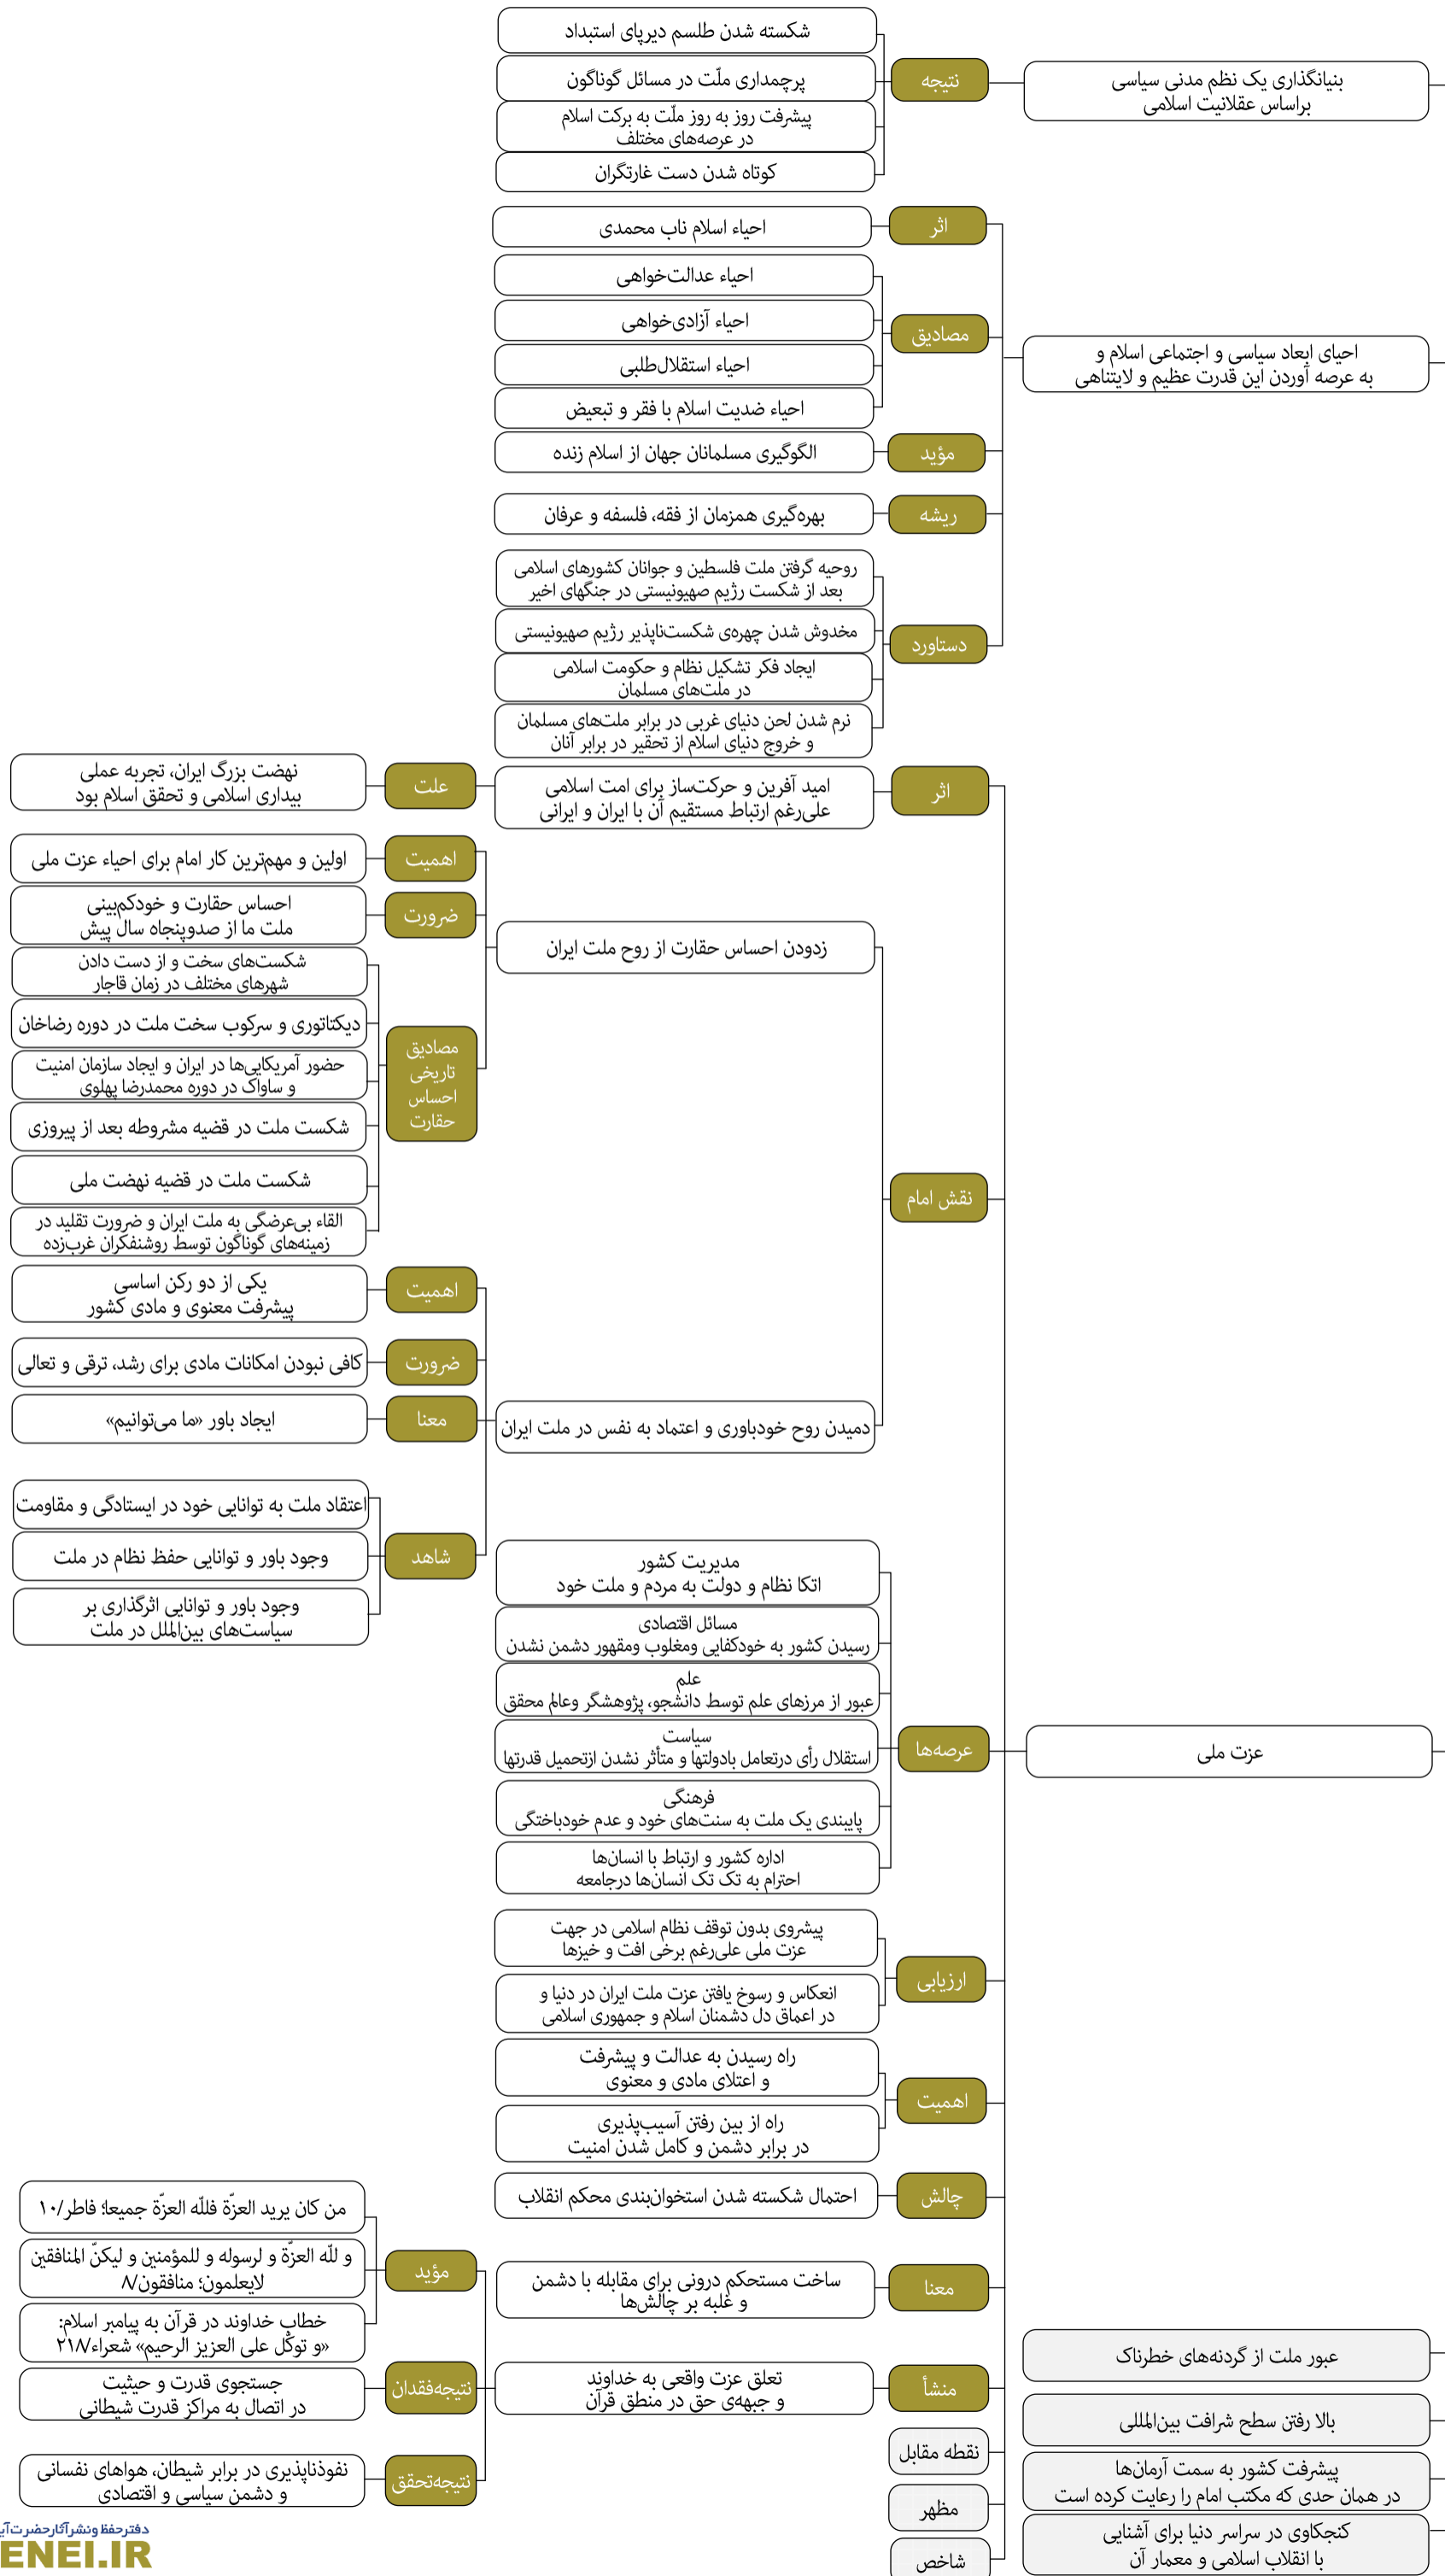

محورهای اصلی بیانات رهبر انقلاب اسلامی در حرم مطهر امام خمینی درباره مکتب امام

از سال ۱۳۶۹ تا ۱۴۰۱

مکتب امام خمینی