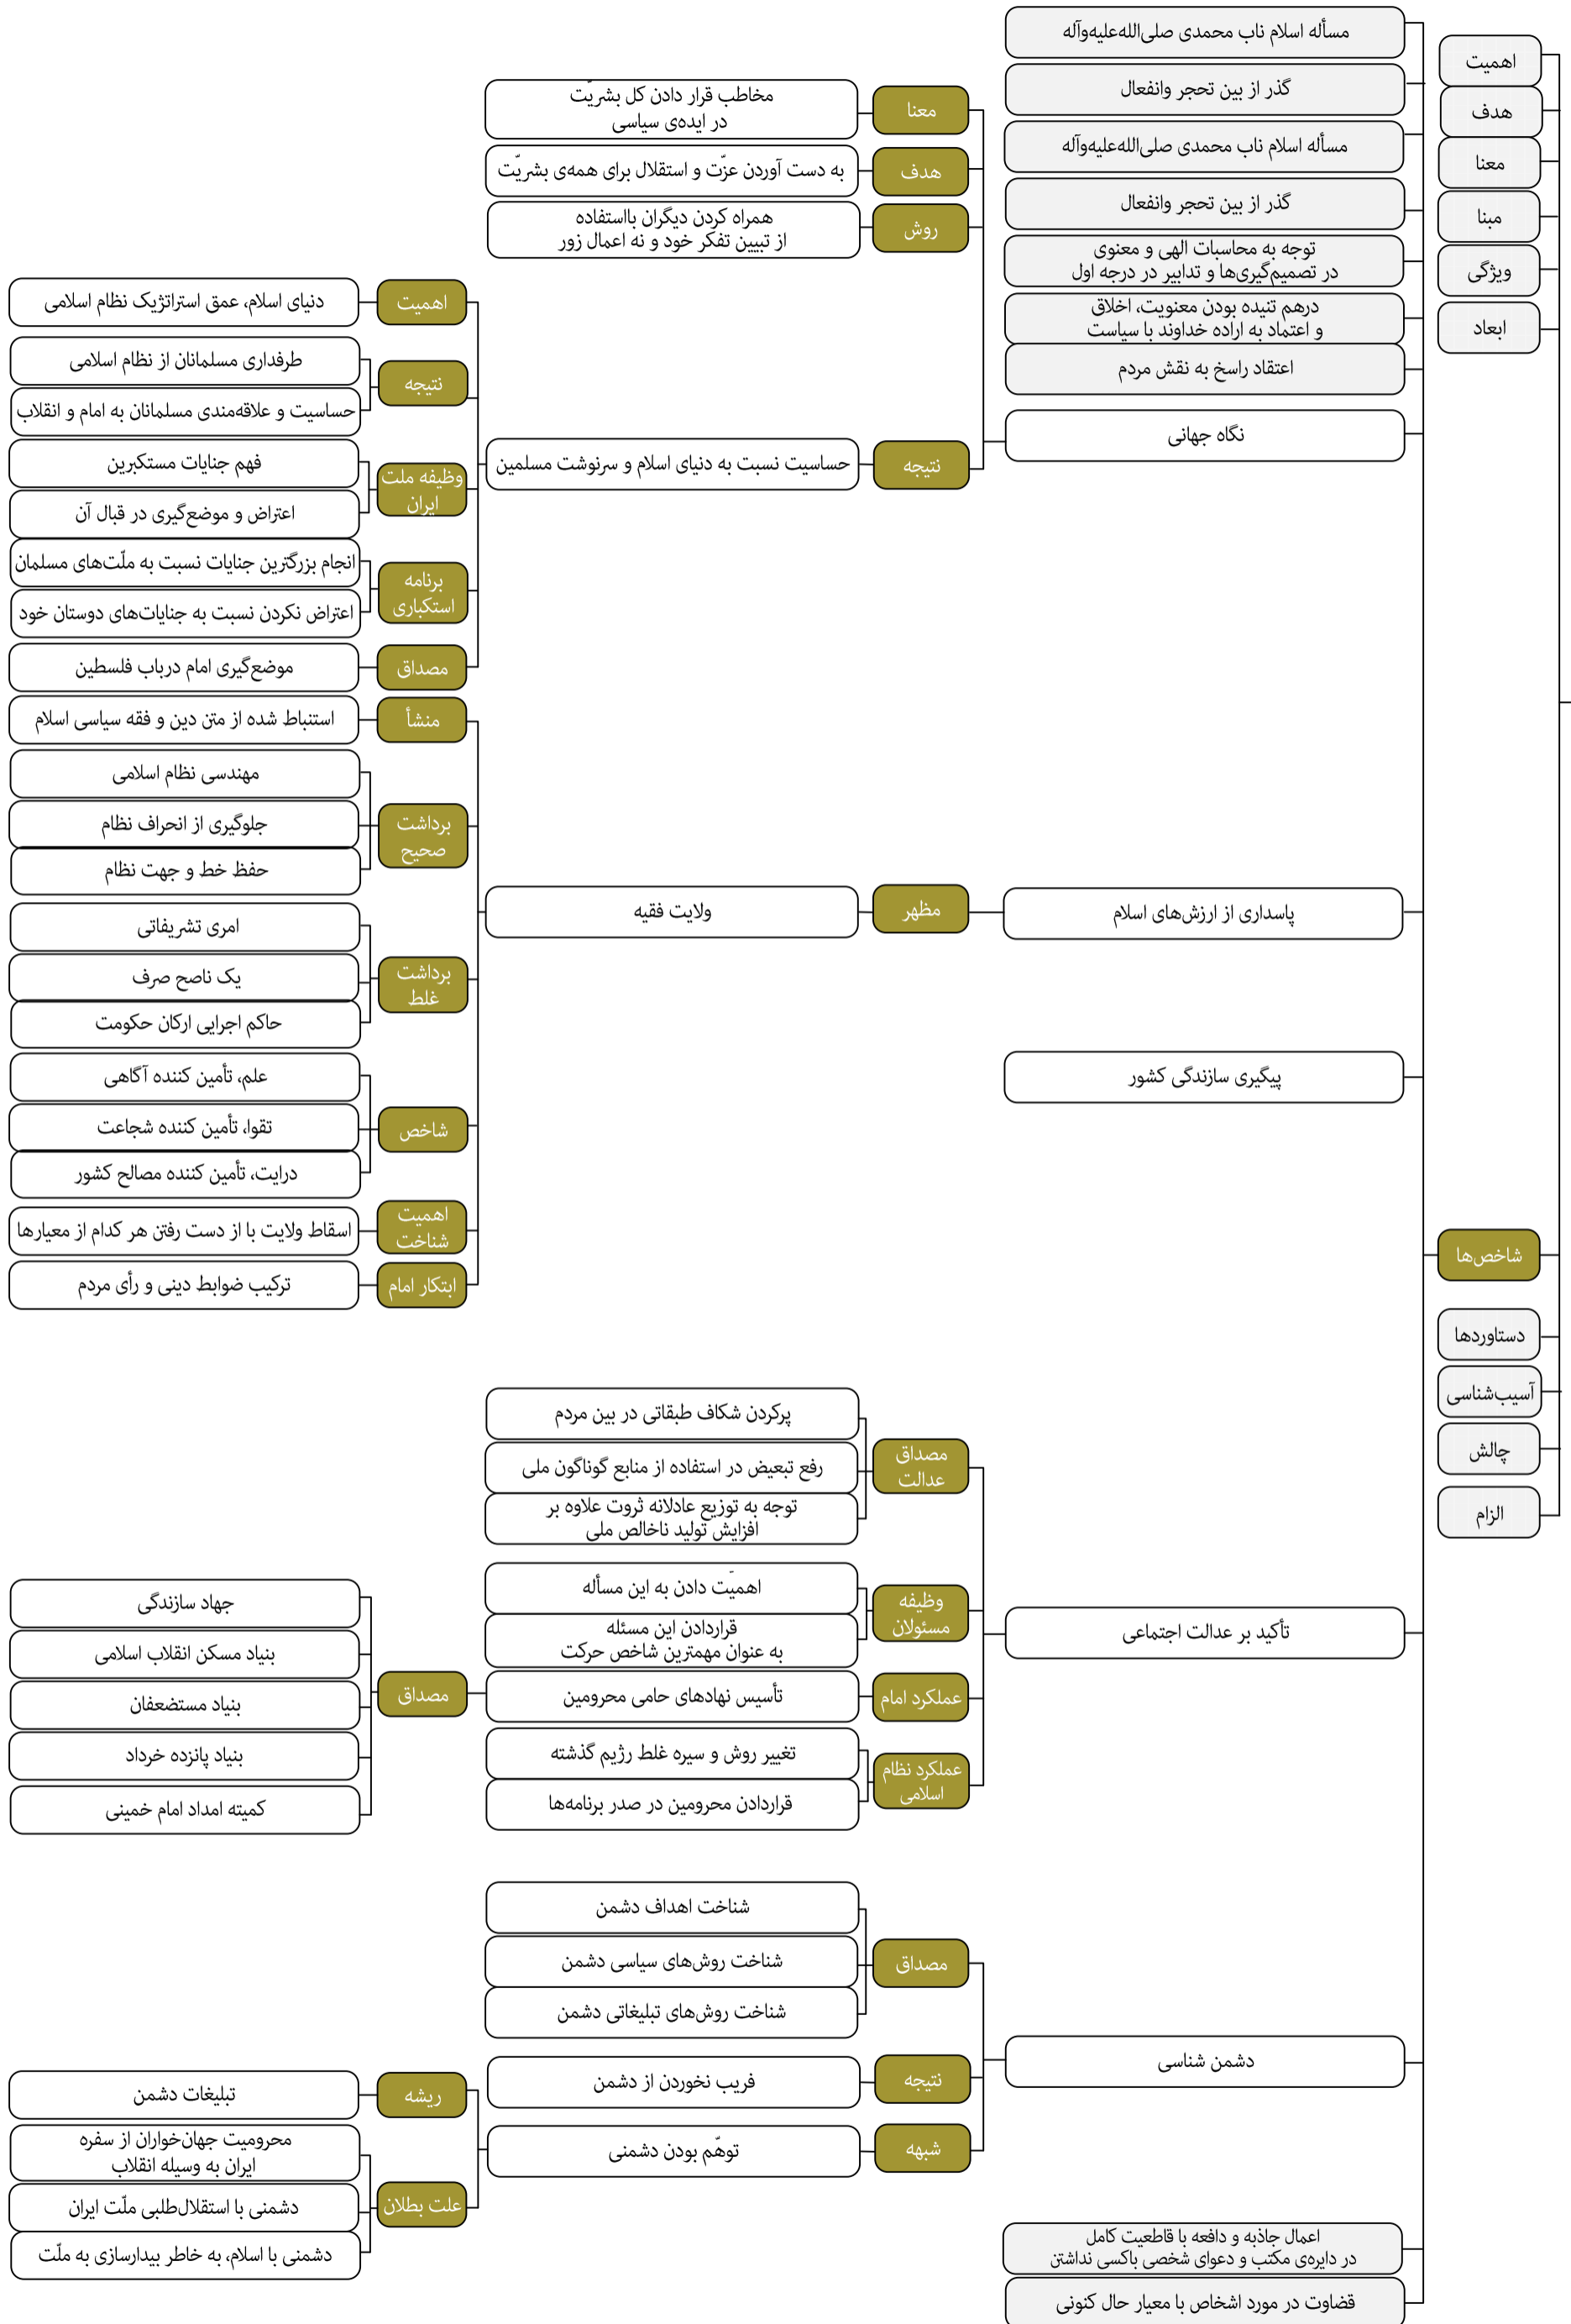

محورهای اصلی بیانات رهبر انقلاب اسلامی در حرم مطهر امام خمینی درباره مکتب امام از سال ۱۳۶۹ تا ۱۴۰۱