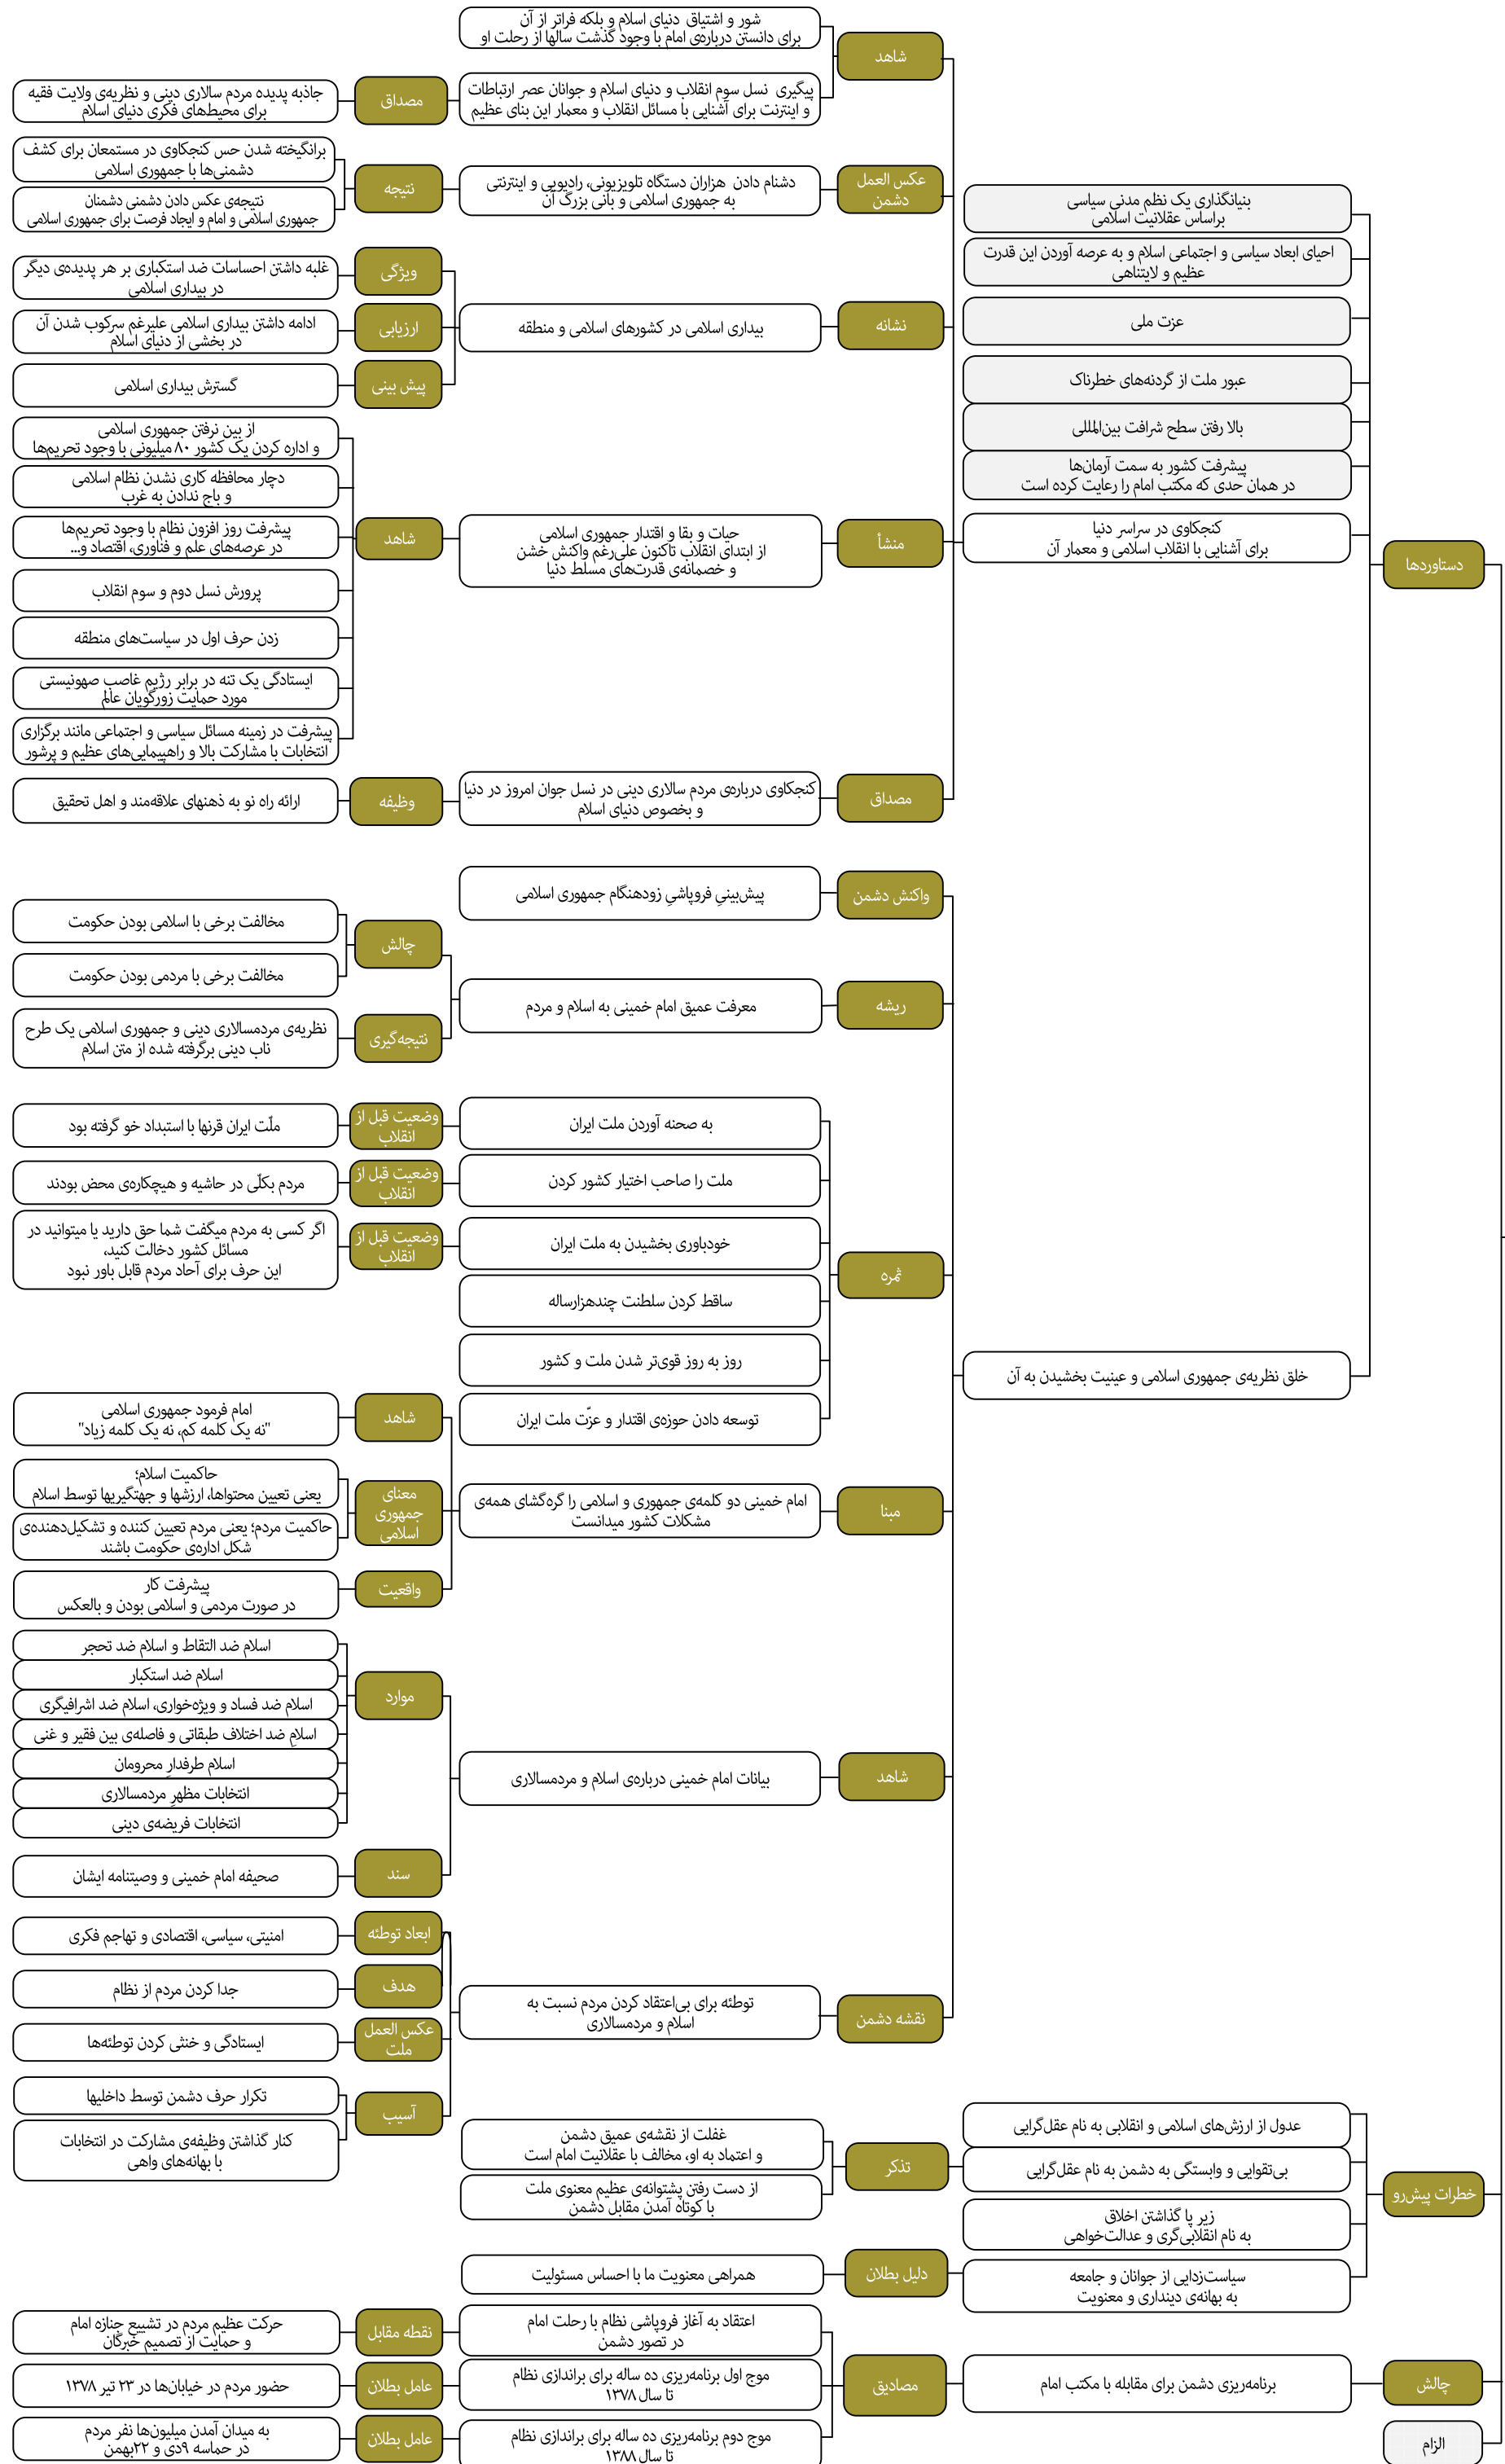

محورهای اصلی بیانات رهبر انقلاب اسلامی در حرم مطهر امام خمینی درباره مکتب امام از سال ۱۳۶۹ تا ۱۴۰۱

- معنا
- مبنا
- ویژگی‌ها
- ابعاد
- شاخص‌ها
- دستاوردها
- آسیب‌شناسی
- چالش
- الزام

محورهای اصلی بیانات رهبر انقلاب اسلامی در حرم مطهر امام خمینی درباره مکتب امام از سال ۱۳۶۹ تا ۱۴۰۱

محورهای اصلی بیانات رهبر انقلاب اسلامی در حرم مطهر امام خمینی درباره مکتب امام

از سال ۱۳۶۹ تا ۱۴۰۱

مکتب امام خمینی

محورهای اصلی بیانات رهبر انقلاب اسلامی در حرم مطهر امام خمینی درباره مکتب امام

از سال ۱۳۶۹ تا ۱۴۰۱

محورهای اصلی بیانات رهبر انقلاب اسلامی در حرم مطهر امام خمینی درباره مکتب امام

از سال ۱۳۶۹ تا ۱۴۰۱

مکتب امام خمینی

- اهمیت
- هدف
- معنا
- مبنا
- ویژگی
- ابعاد
- شاخص‌ها
- دستاوردها
- آسیب‌شناسی
- چالش

حرکت بر اساس نقشه راه و اصول امام

توجه به نقشه امام خمینی به عنوان یک نظم مدنی-سیاسی بر اساس عقلانیت اسلامی