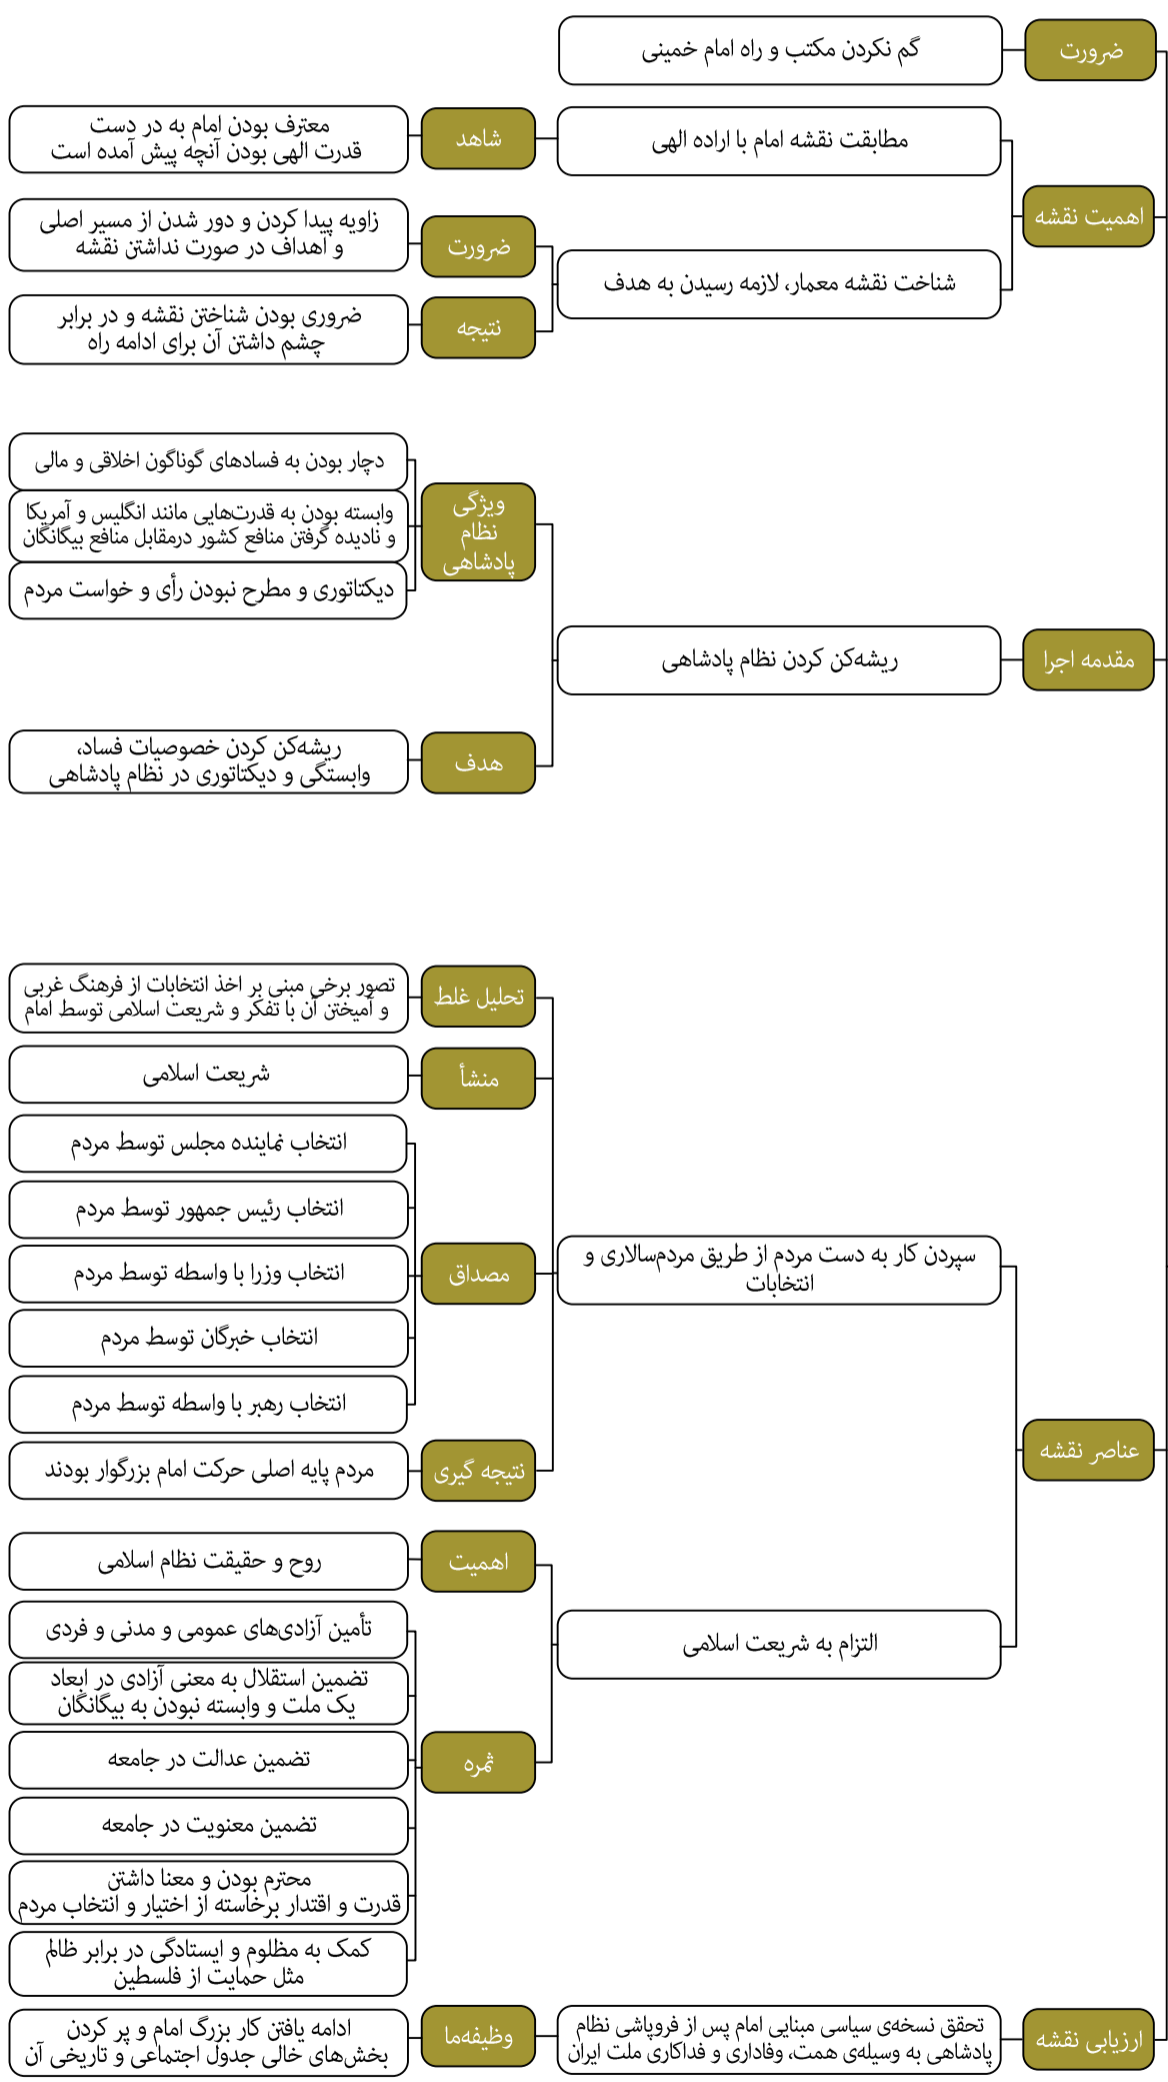

محورهای اصلی بیانات رهبر انقلاب اسلامی در حرم مطهر امام خمینی درباره مکتب امام از سال ۱۳۶۹ تا ۱۴۰۱

- معنا
- مبنا
- ویژگی‌ها
- ابعاد
- شاخص‌ها
- دستاوردها
- آسیب‌شناسی
- چالش
- الزام

محورهای اصلی بیانات رهبر انقلاب اسلامی در حرم مطهر امام خمینی درباره مکتب امام از سال ۱۳۶۹ تا ۱۴۰۱

مکتب امام خمینی

محورهای اصلی بیانات رهبر انقلاب اسلامی در حرم مطهر امام خمینی درباره مکتب امام از سال ۱۳۶۹ تا ۱۴۰۱

محورهای اصلی بیانات رهبر انقلاب اسلامی در حرم مطهر امام خمینی درباره مکتب امام از سال ۱۳۶۹ تا ۱۴۰۱

محورهای اصلی بیانات رهبر انقلاب اسلامی در حرم مطهر امام خمینی درباره مکتب امام

از سال ۱۳۶۹ تا ۱۴۰۱

مکتب امام خمینی

- اهمیت
- هدف
- معنا
- مبنا
- ویژگی
- ابعاد
- شاخص‌ها
- دستاوردها
- آسیب‌شناسی
- چالش

حرکت بر اساس نقشه راه و اصول امام

توجه به نقشه امام خمینی به عنوان یک نظم مدنی-سیاسی بر اساس عقلانیت اسلامی