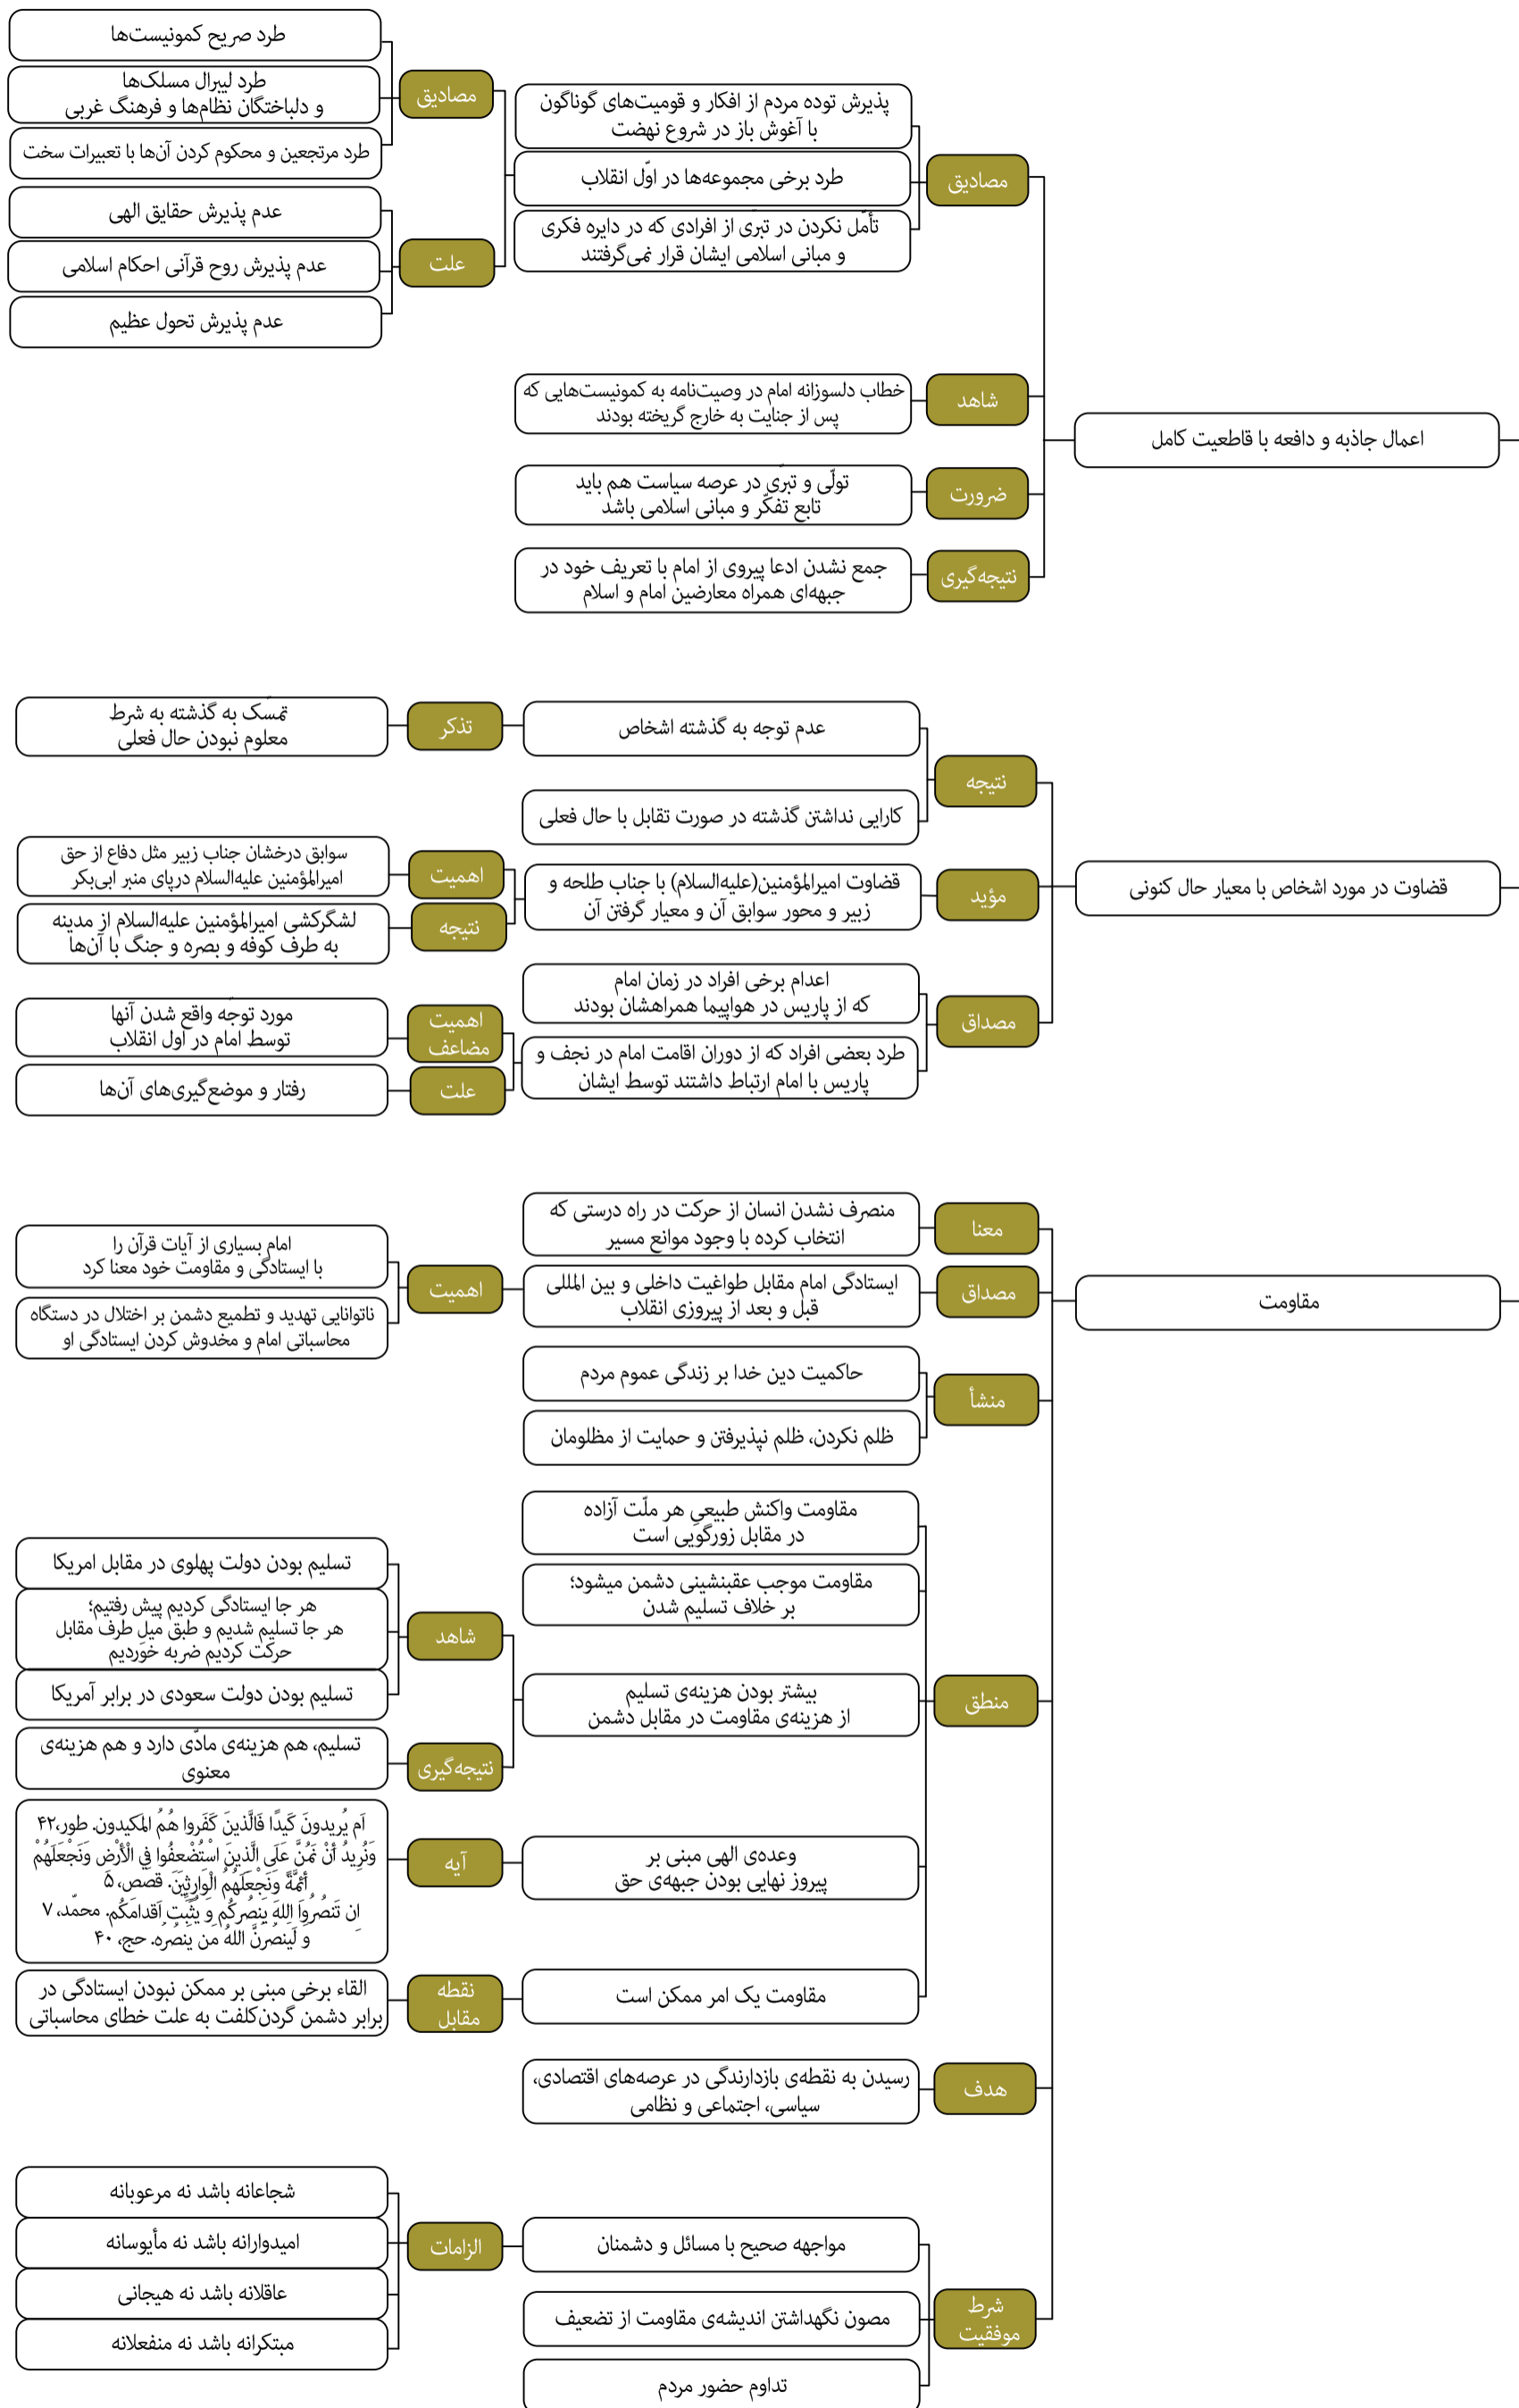

محورهای اصلی بیانات رهبر انقلاب اسلامی در حرم مطهر امام خمینی درباره مکتب امام از سال ۱۳۶۹ تا ۱۴۰۱