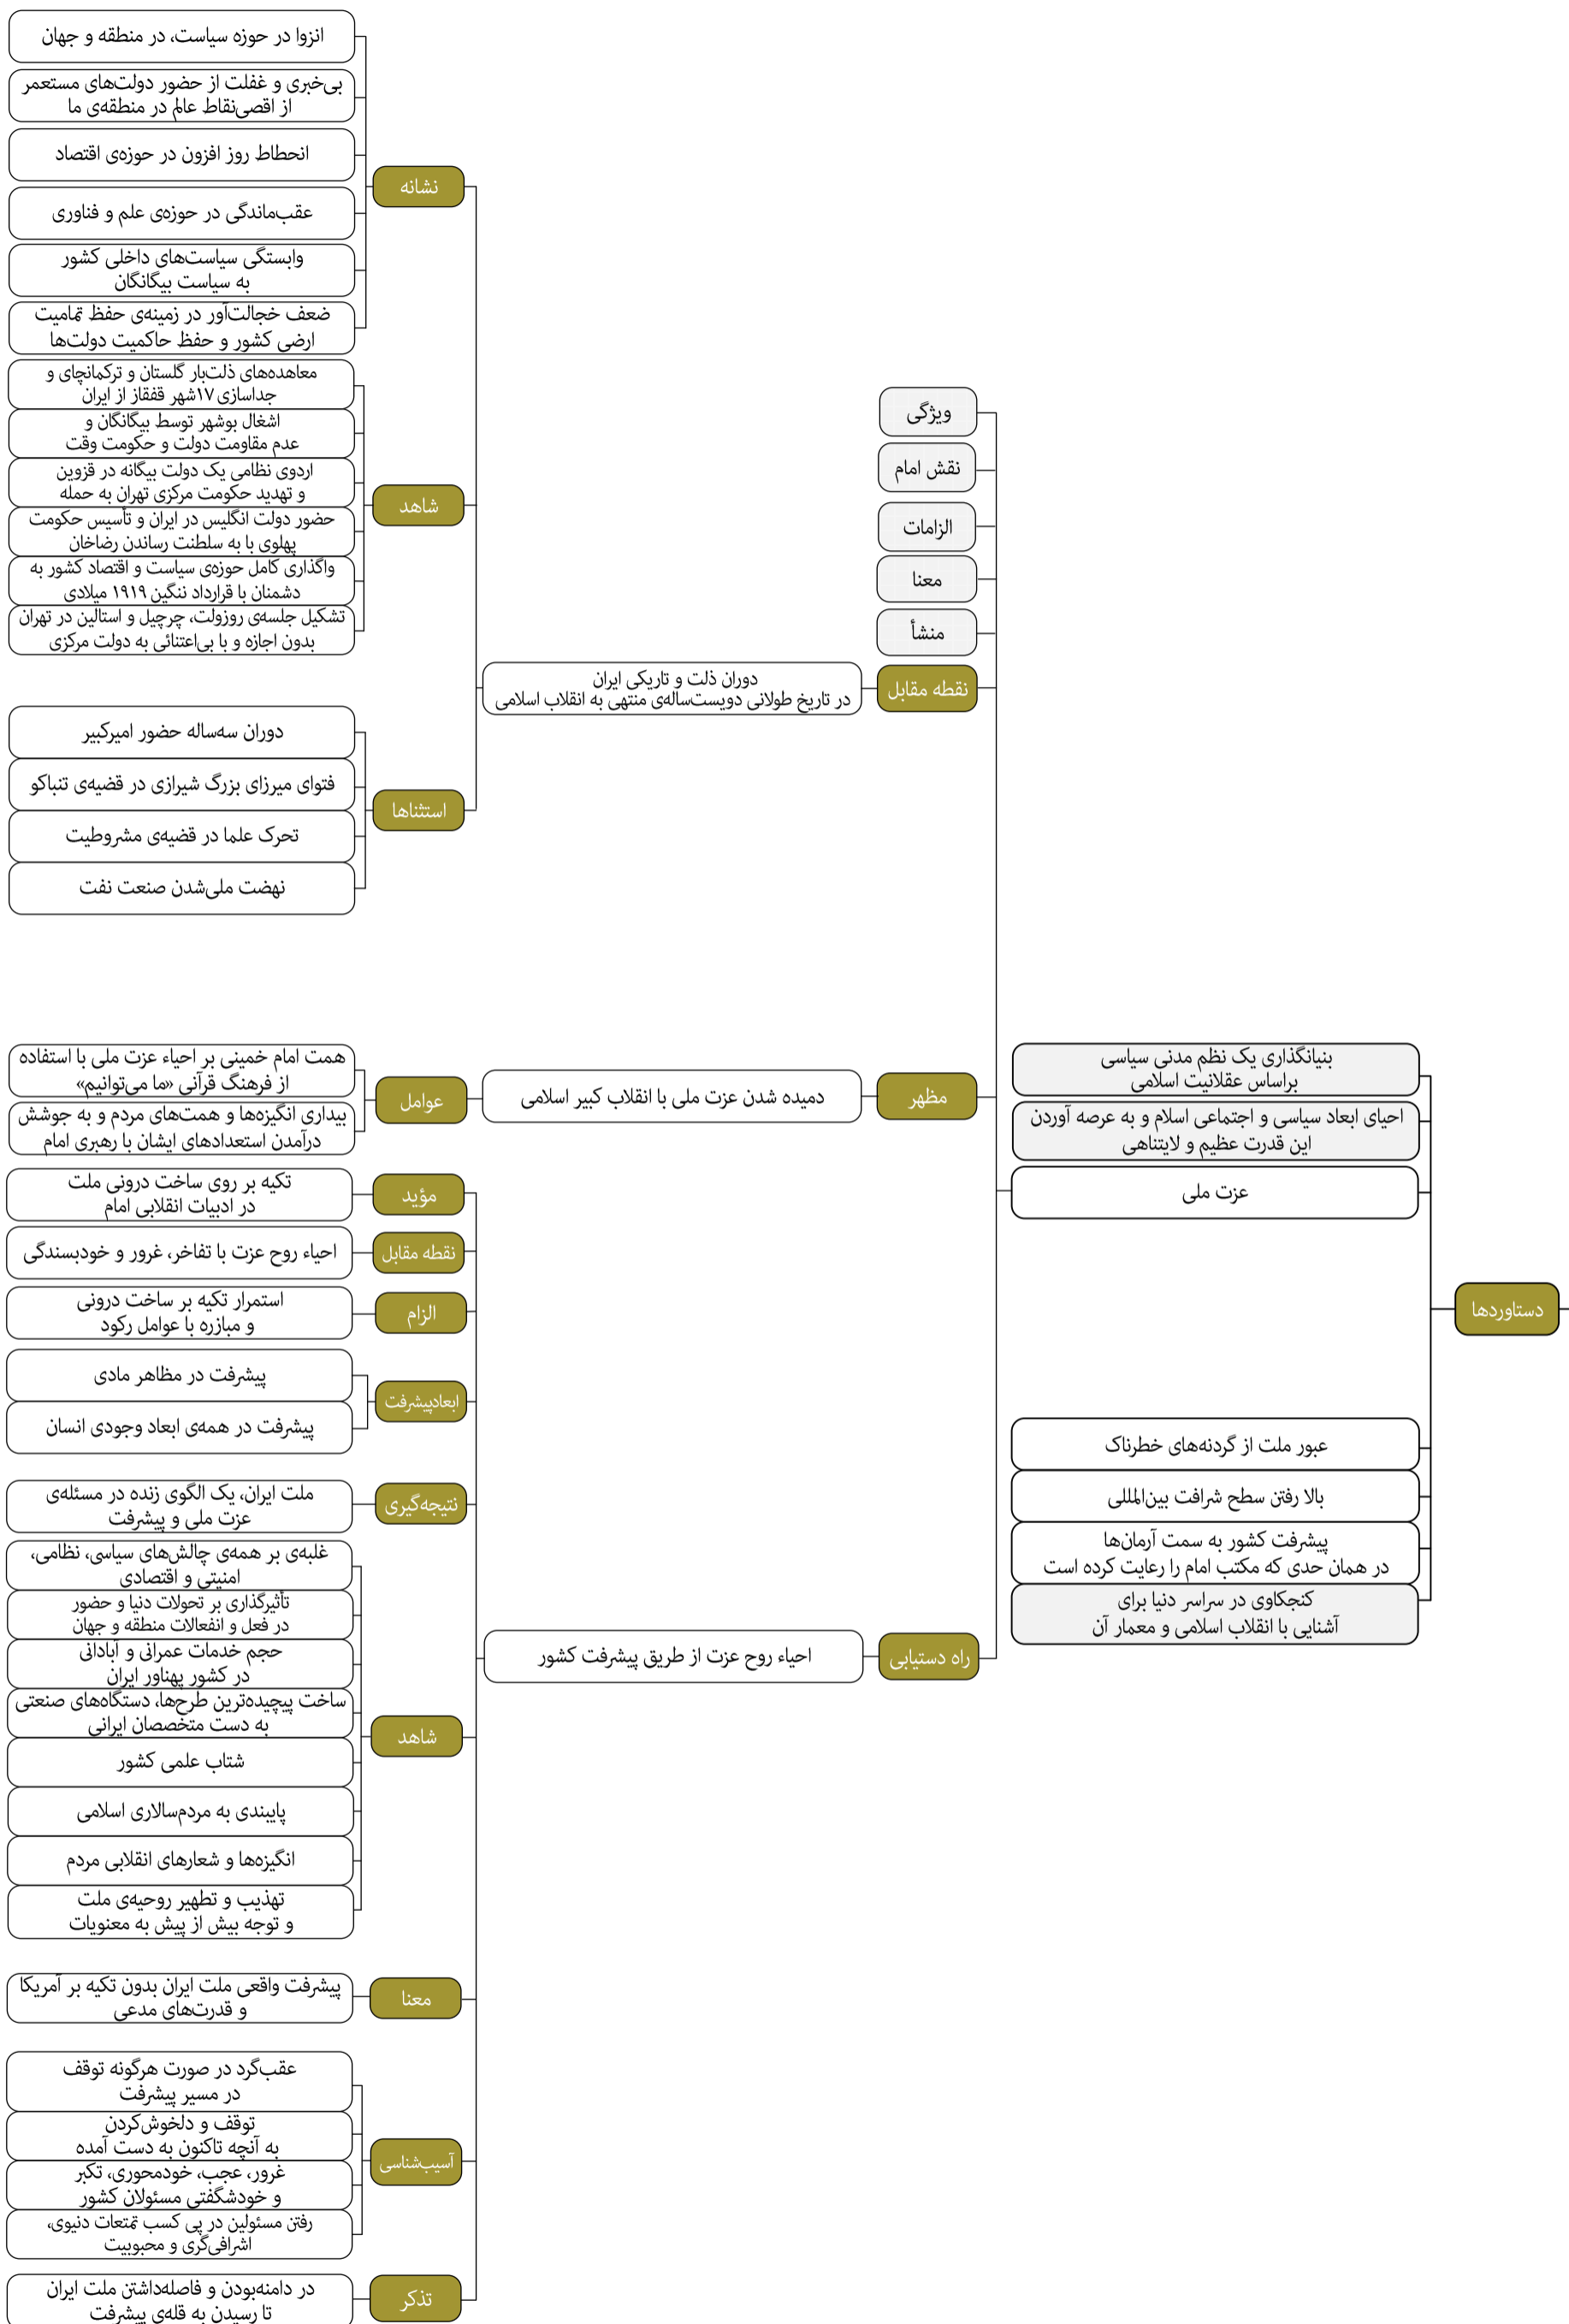

محورهای اصلی بیانات رهبر انقلاب اسلامی در حرم مطهر امام خمینی درباره مکتب امام از سال ۱۳۶۹ تا ۱۴۰۱

- معنا
- مبنا
- ویژگی‌ها
- ابعاد
- شاخص‌ها
- دستاوردها
- آسیب‌شناسی
- چالش
- الزام

محورهای اصلی بیانات رهبر انقلاب اسلامی در حرم مطهر امام خمینی درباره مکتب امام از سال ۱۳۶۹ تا ۱۴۰۱

محورهای اصلی بیانات رهبر انقلاب اسلامی در حرم مطهر امام خمینی درباره مکتب امام

از سال ۱۳۶۹ تا ۱۴۰۱

مکتب امام خمینی

محورهای اصلی بیانات رهبر انقلاب اسلامی در حرم مطهر امام خمینی درباره مکتب امام

از سال ۱۳۶۹ تا ۱۴۰۱

محورهای اصلی بیانات رهبر انقلاب اسلامی در حرم مطهر امام خمینی درباره مکتب امام

از سال ۱۳۶۹ تا ۱۴۰۱

مکتب امام خمینی

- اهمیت
- هدف
- معنا
- مبنا
- ویژگی
- ابعاد
- شاخص‌ها
- دستاوردها
- آسیب‌شناسی
- چالش

حرکت بر اساس نقشه راه و اصول امام

توجه به نقشه امام خمینی به عنوان یک نظم مدنی-سیاسی بر اساس عقلانیت اسلامی