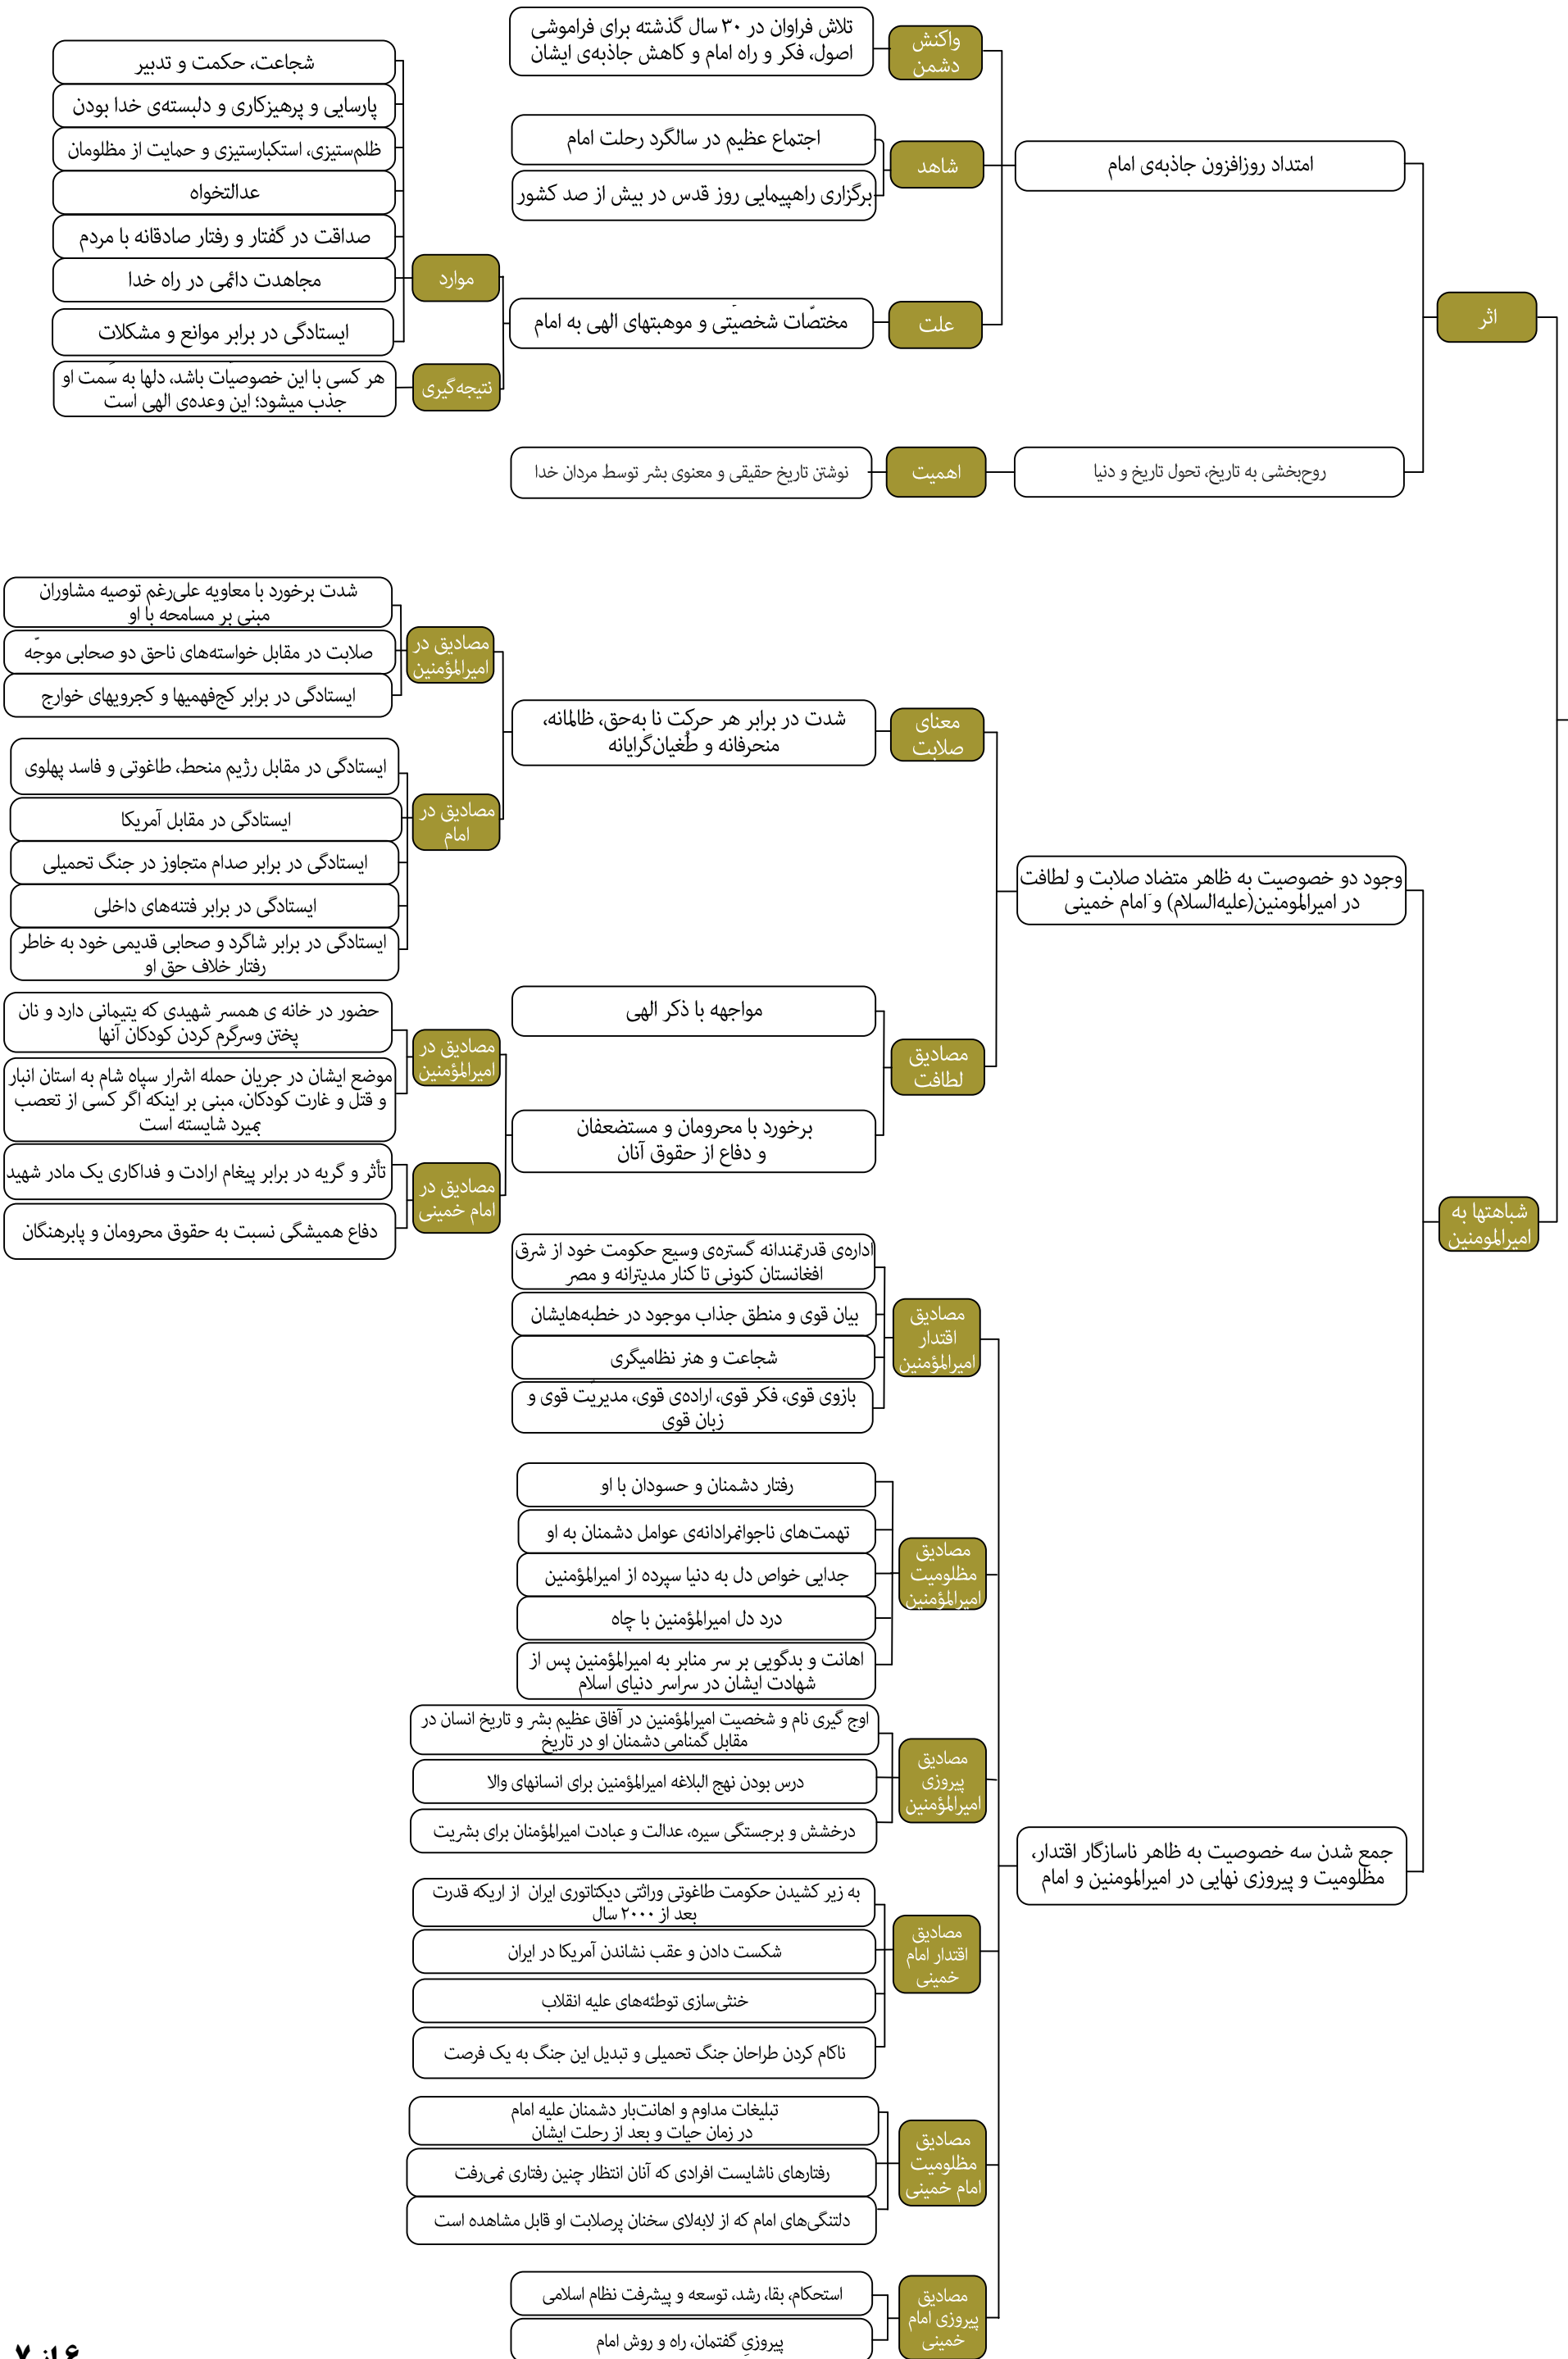

محورهای اصلی بیانات رهبر انقلاب اسلامی در حرم مطهر امام خمینی درباره شخصیت امام از سال ۱۳۶۹ تا ۱۴۰۱

شخصیت امام خمینی

محورهای اصلی بیانات رهبر انقلاب اسلامی در حرم مطهر امام خمینی درباره شخصیت امام از سال ۱۳۶۹ تا ۱۴۰۱

محورهای اصلی بیانات رهبر انقلاب اسلامی در حرم مطهر امام خمینی درباره شخصیت امام از سال ۱۳۶۹ تا ۱۴۰۱

محورهای اصلی بیانات رهبر انقلاب اسلامی در حرم مطهر امام خمینی درباره شخصیت امام از سال ۱۳۶۹ تا ۱۴۰۱

شخصیت امام خمینی

شخصیت امام خمینی

محورهای اصلی بیانات رهبر انقلاب اسلامی در حرم مطهر امام خمینی درباره شخصیت امام از سال ۱۳۶۹ تا ۱۴۰۱

شخصیت امام خمینی