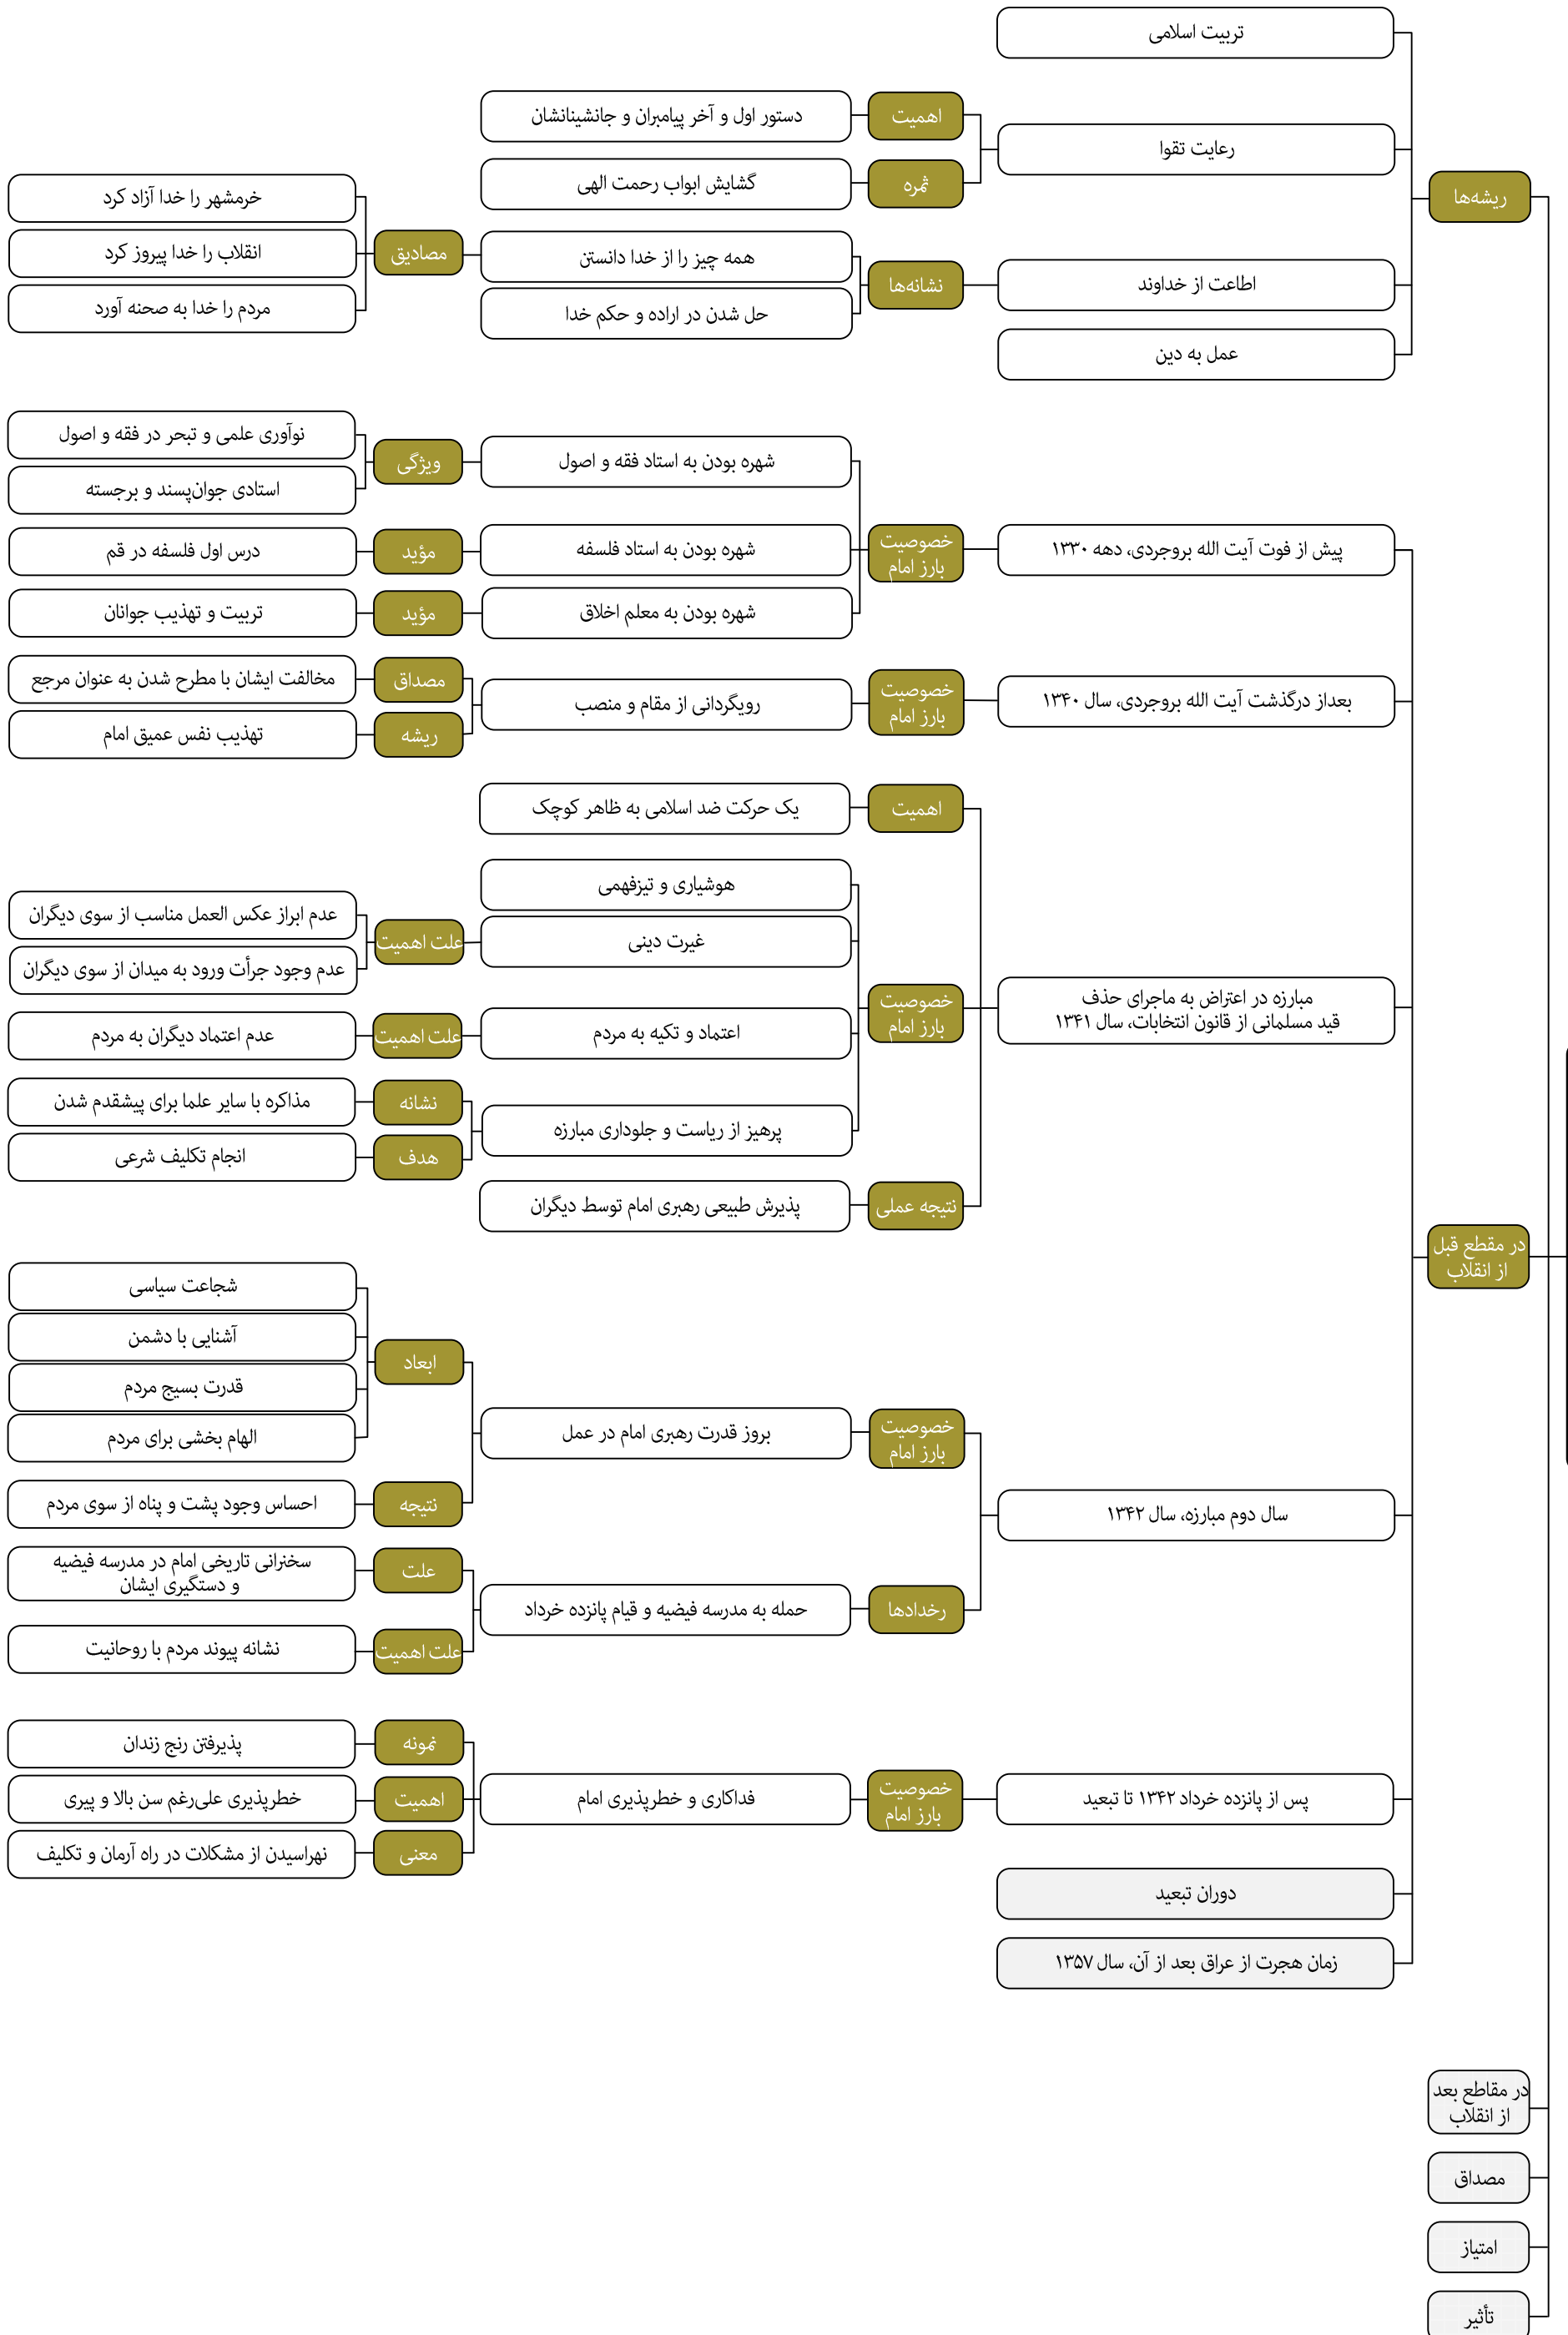

محورهای اصلی بیانات رهبر انقلاب اسلامی در حرم مطهر امام خمینی درباره شخصیت امام از سال ۱۳۶۹ تا ۱۴۰۱

شخصیت امام خمینی

محورهای اصلی بیانات رهبر انقلاب اسلامی در حرم مطهر امام خمینی درباره شخصیت امام از سال ۱۳۶۹ تا ۱۴۰۱

محورهای اصلی بیانات رهبر انقلاب اسلامی در حرم مطهر امام خمینی درباره شخصیت امام از سال ۱۳۶۹ تا ۱۴۰۱

محورهای اصلی بیانات رهبر انقلاب اسلامی در حرم مطهر امام خمینی درباره شخصیت امام از سال ۱۳۶۹ تا ۱۴۰۱

شخصیت امام خمینی

شخصیت امام خمینی

محورهای اصلی بیانات رهبر انقلاب اسلامی در حرم مطهر امام خمینی درباره شخصیت امام از سال ۱۳۶۹ تا ۱۴۰۱

شخصیت امام خمینی