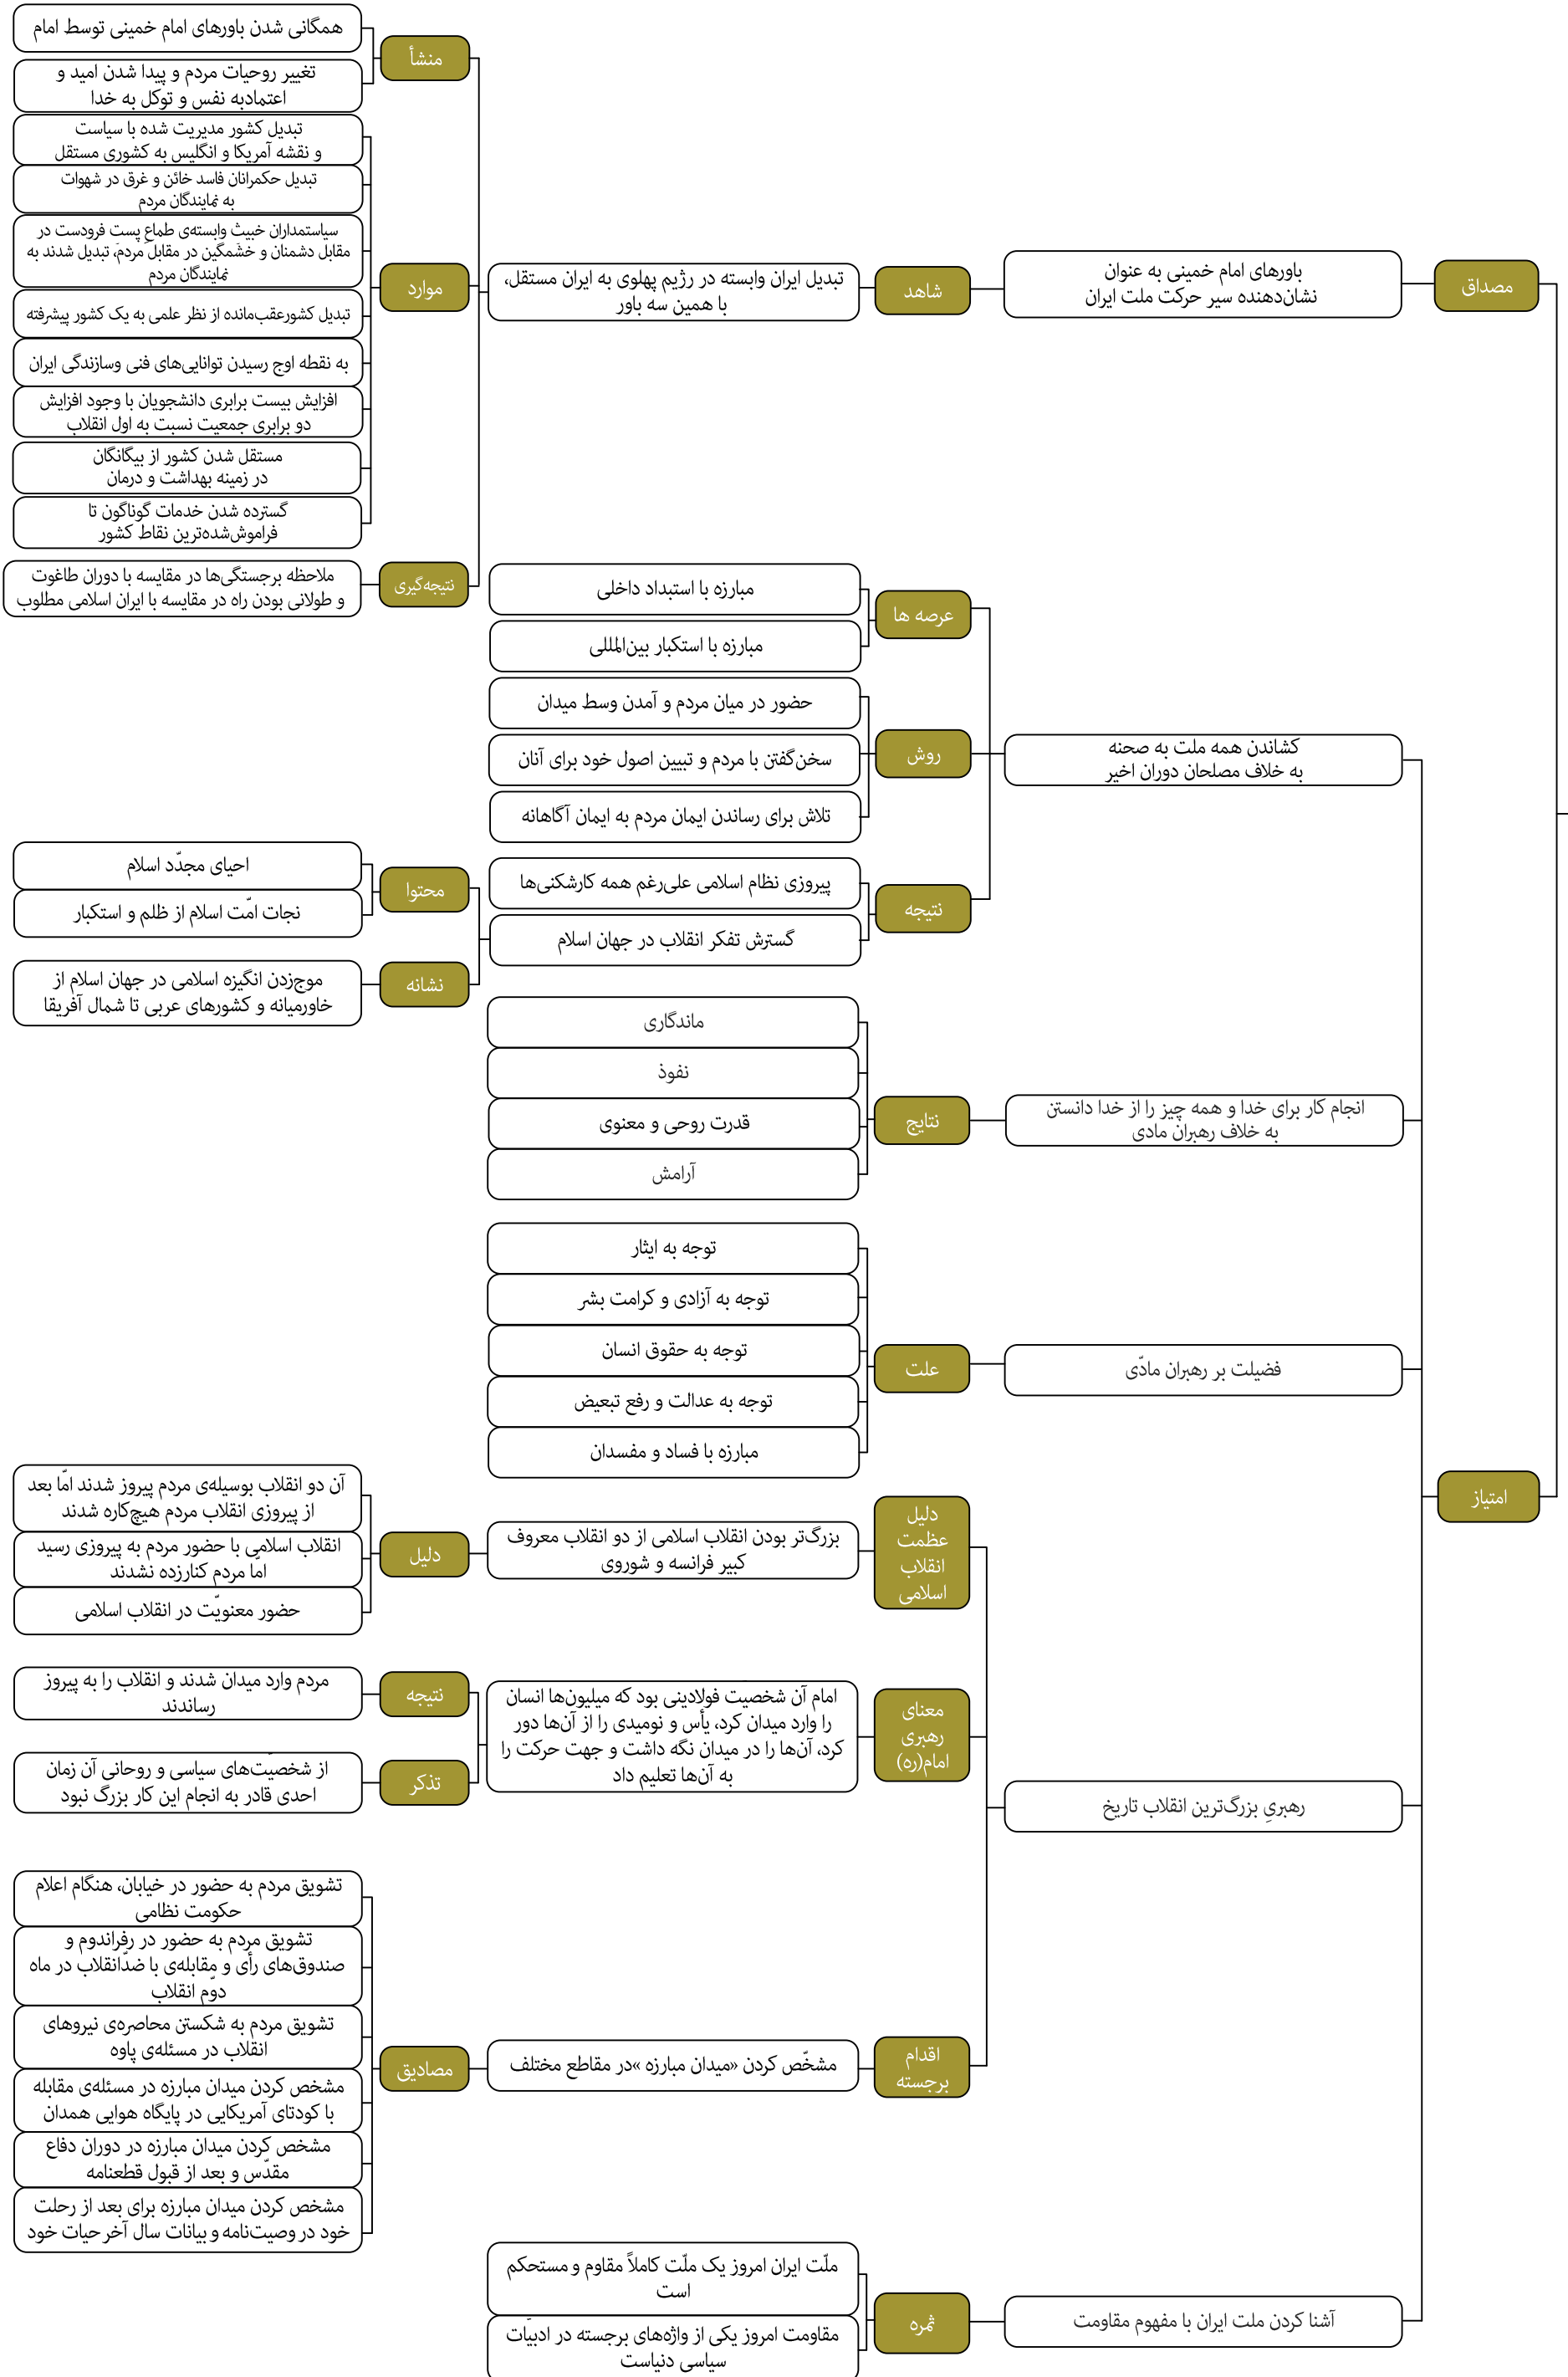

محورهای اصلی بیانات رهبر انقلاب اسلامی در حرم مطهر امام خمینی درباره شخصیت امام از سال ۱۳۶۹ تا ۱۴۰۱

شخصیت امام خمینی

محورهای اصلی بیانات رهبر انقلاب اسلامی در حرم مطهر امام خمینی درباره شخصیت امام از سال ۱۳۶۹ تا ۱۴۰۱

محورهای اصلی بیانات رهبر انقلاب اسلامی در حرم مطهر امام خمینی درباره شخصیت امام از سال ۱۳۶۹ تا ۱۴۰۱

محورهای اصلی بیانات رهبر انقلاب اسلامی در حرم مطهر امام خمینی درباره شخصیت امام از سال ۱۳۶۹ تا ۱۴۰۱

شخصیت امام خمینی

شخصیت امام خمینی

محورهای اصلی بیانات رهبر انقلاب اسلامی در حرم مطهر امام خمینی درباره شخصیت امام از سال ۱۳۶۹ تا ۱۴۰۱

شخصیت امام خمینی