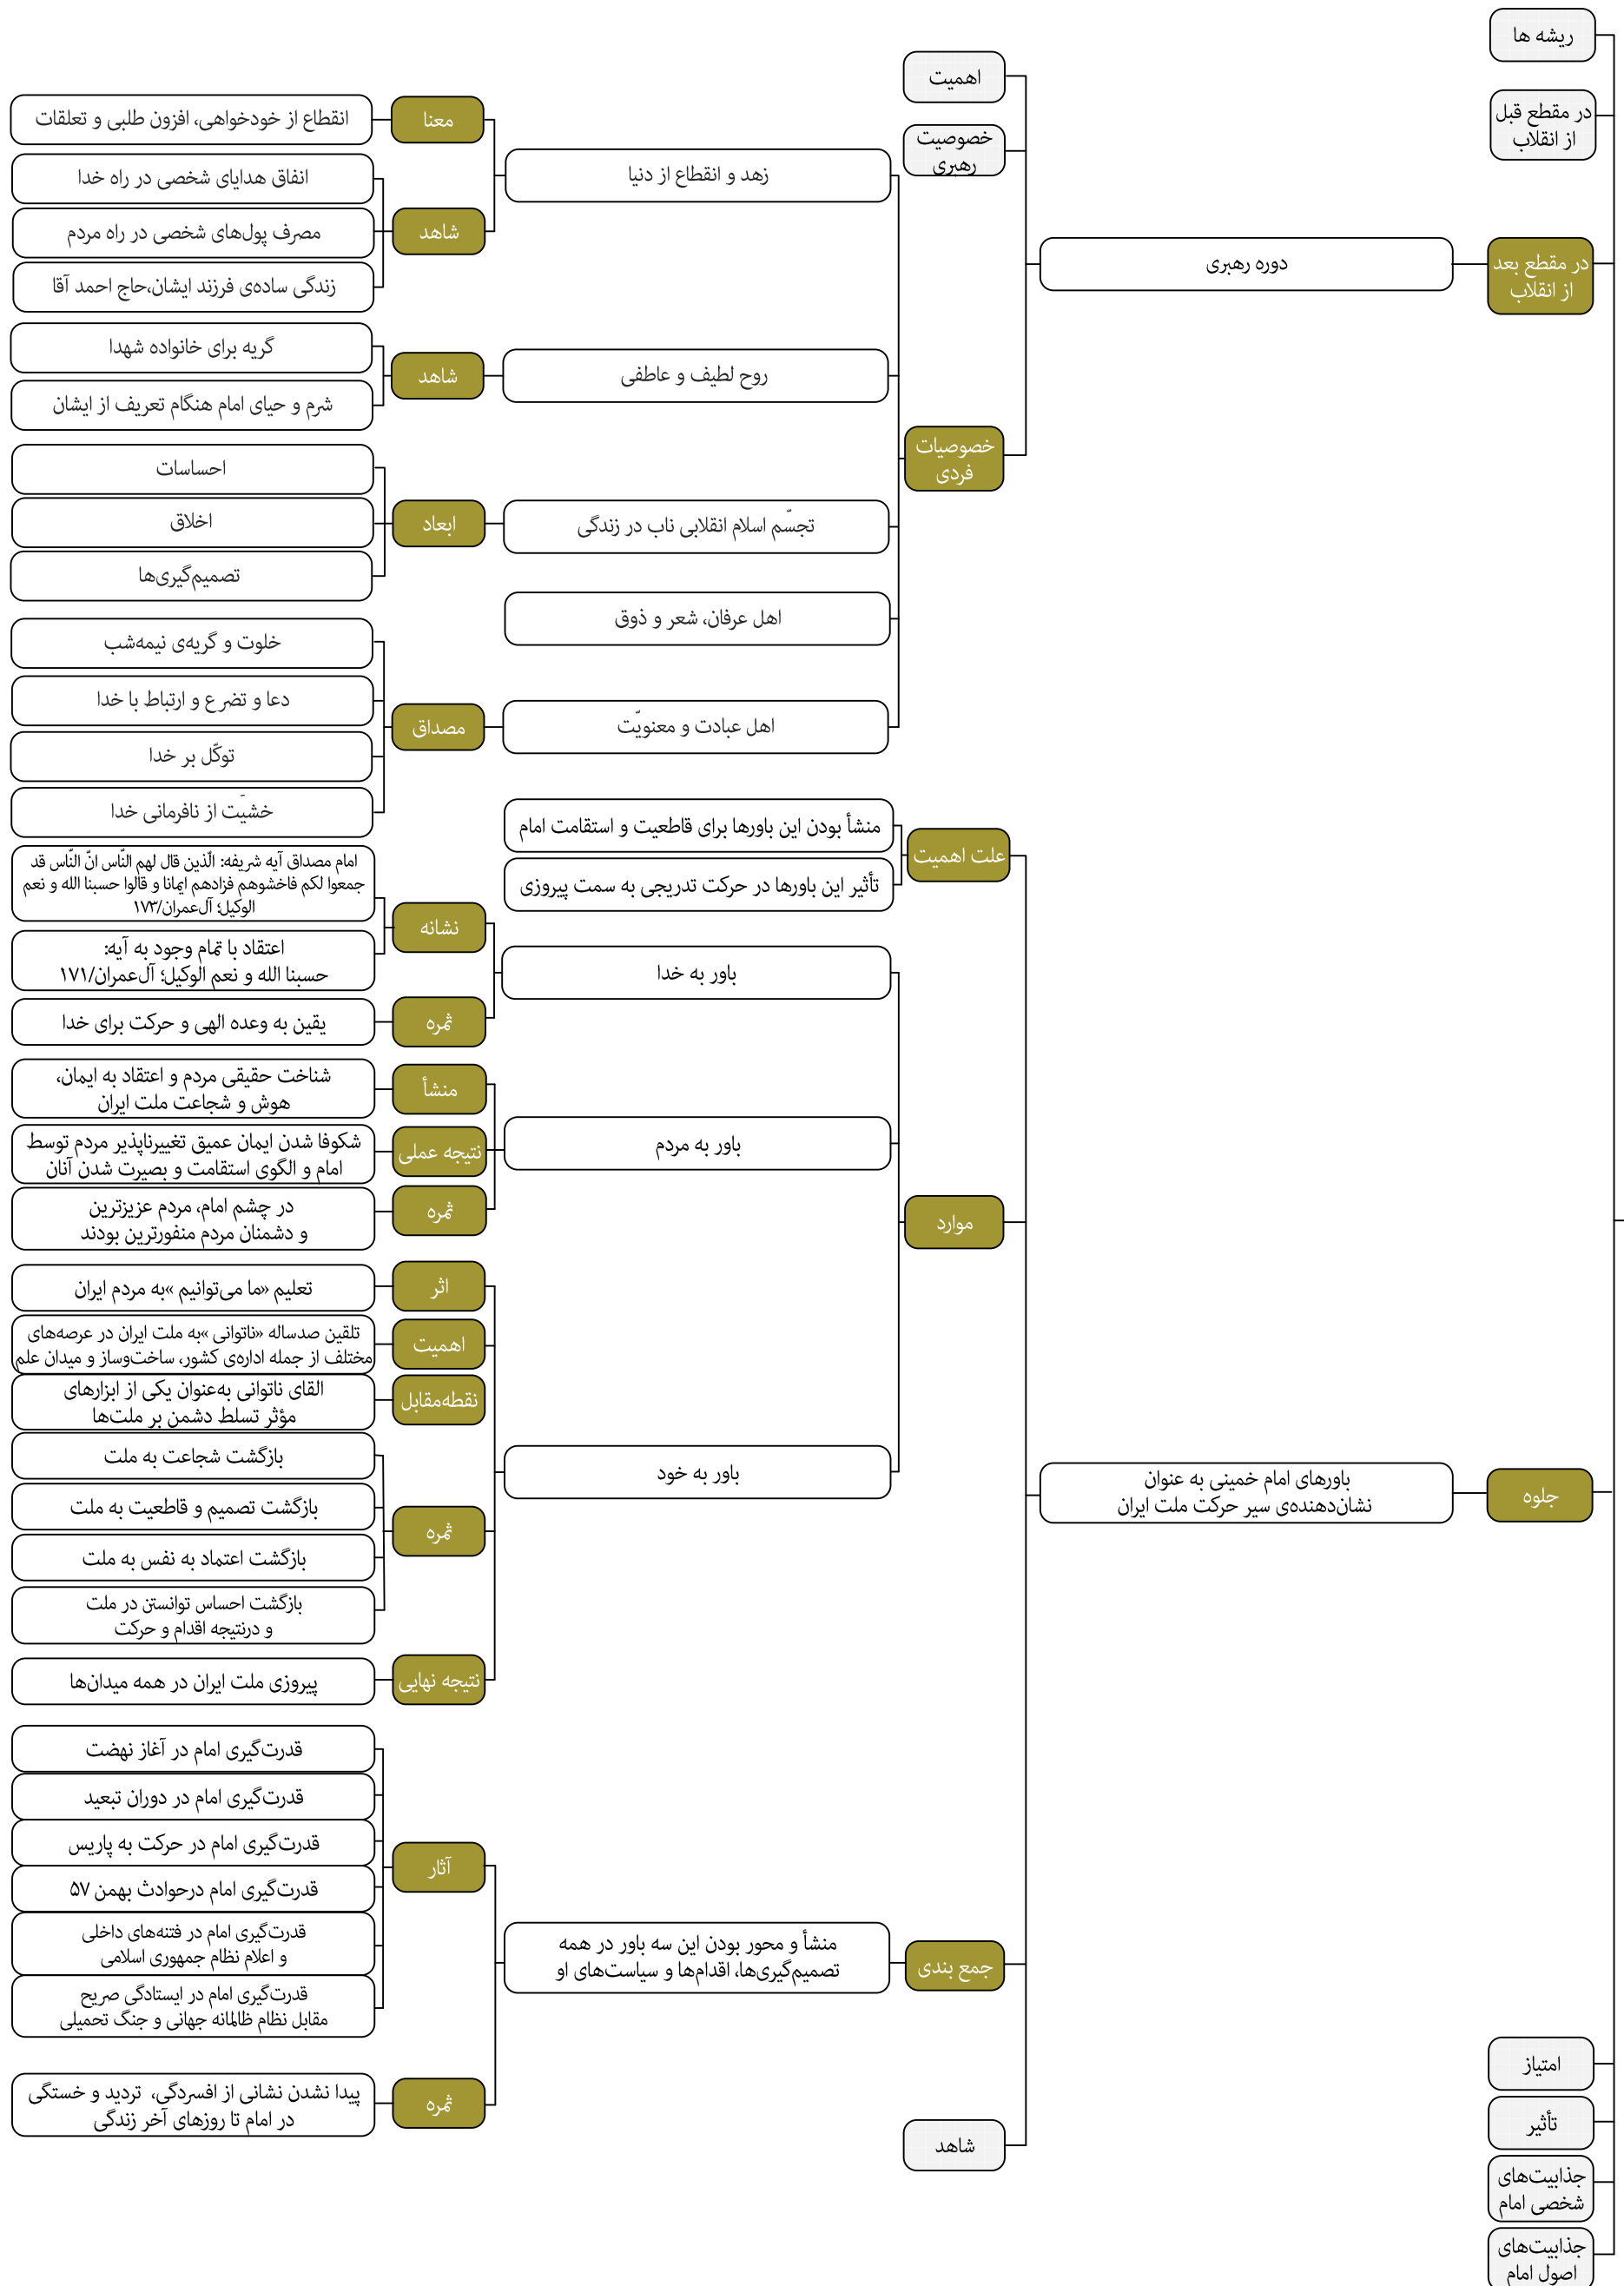

محورهای اصلی بیانات رهبر انقلاب اسلامی در حرم مطهر امام خمینی درباره شخصیت امام از سال ۱۳۶۹ تا ۱۴۰۱

شخصیت امام خمینی

محورهای اصلی بیانات رهبر انقلاب اسلامی در حرم مطهر امام خمینی درباره شخصیت امام از سال ۱۳۶۹ تا ۱۴۰۱

محورهای اصلی بیانات رهبر انقلاب اسلامی در حرم مطهر امام خمینی درباره شخصیت امام از سال ۱۳۶۹ تا ۱۴۰۱

محورهای اصلی بیانات رهبر انقلاب اسلامی در حرم مطهر امام خمینی درباره شخصیت امام از سال ۱۳۶۹ تا ۱۴۰۱

شخصیت امام خمینی

شخصیت امام خمینی

محورهای اصلی بیانات رهبر انقلاب اسلامی در حرم مطهر امام خمینی درباره شخصیت امام از سال ۱۳۶۹ تا ۱۴۰۱

شخصیت امام خمینی