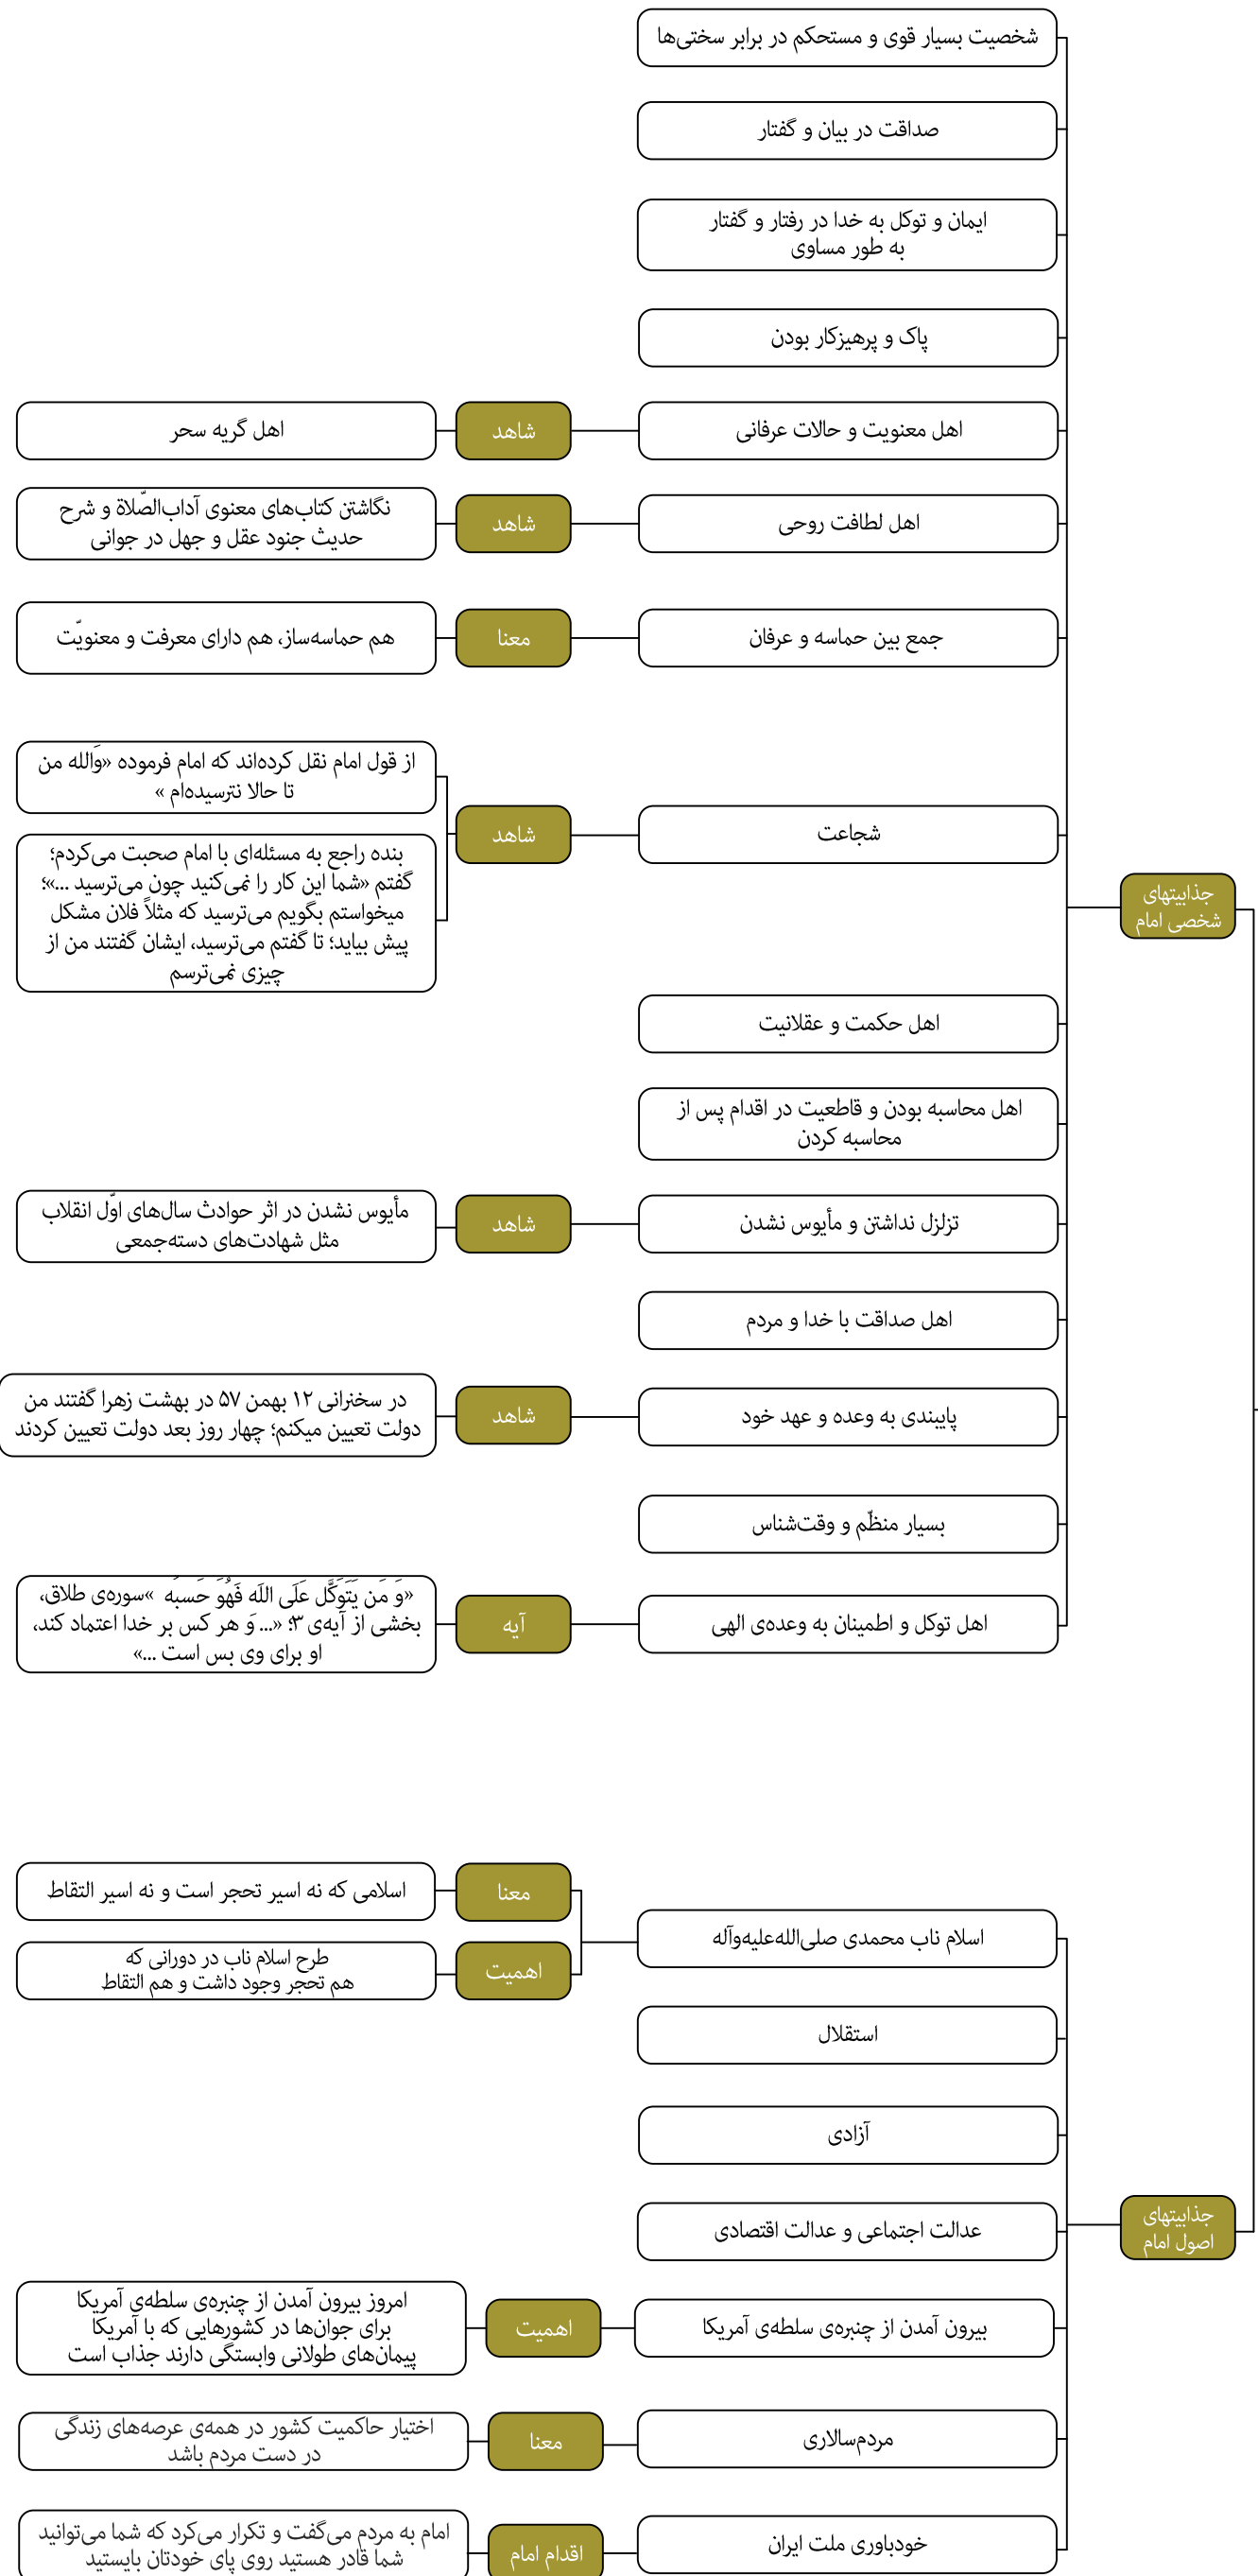

محورهای اصلی بیانات رهبر انقلاب اسلامی در حرم مطهر امام خمینی درباره شخصیت امام از سال ۱۳۶۹ تا ۱۴۰۱

شخصیت امام خمینی

محورهای اصلی بیانات رهبر انقلاب اسلامی در حرم مطهر امام خمینی درباره شخصیت امام از سال ۱۳۶۹ تا ۱۴۰۱

محورهای اصلی بیانات رهبر انقلاب اسلامی در حرم مطهر امام خمینی درباره شخصیت امام از سال ۱۳۶۹ تا ۱۴۰۱

محورهای اصلی بیانات رهبر انقلاب اسلامی در حرم مطهر امام خمینی درباره شخصیت امام از سال ۱۳۶۹ تا ۱۴۰۱

شخصیت امام خمینی

شخصیت امام خمینی

محورهای اصلی بیانات رهبر انقلاب اسلامی در حرم مطهر امام خمینی درباره شخصیت امام از سال ۱۳۶۹ تا ۱۴۰۱

شخصیت امام خمینی