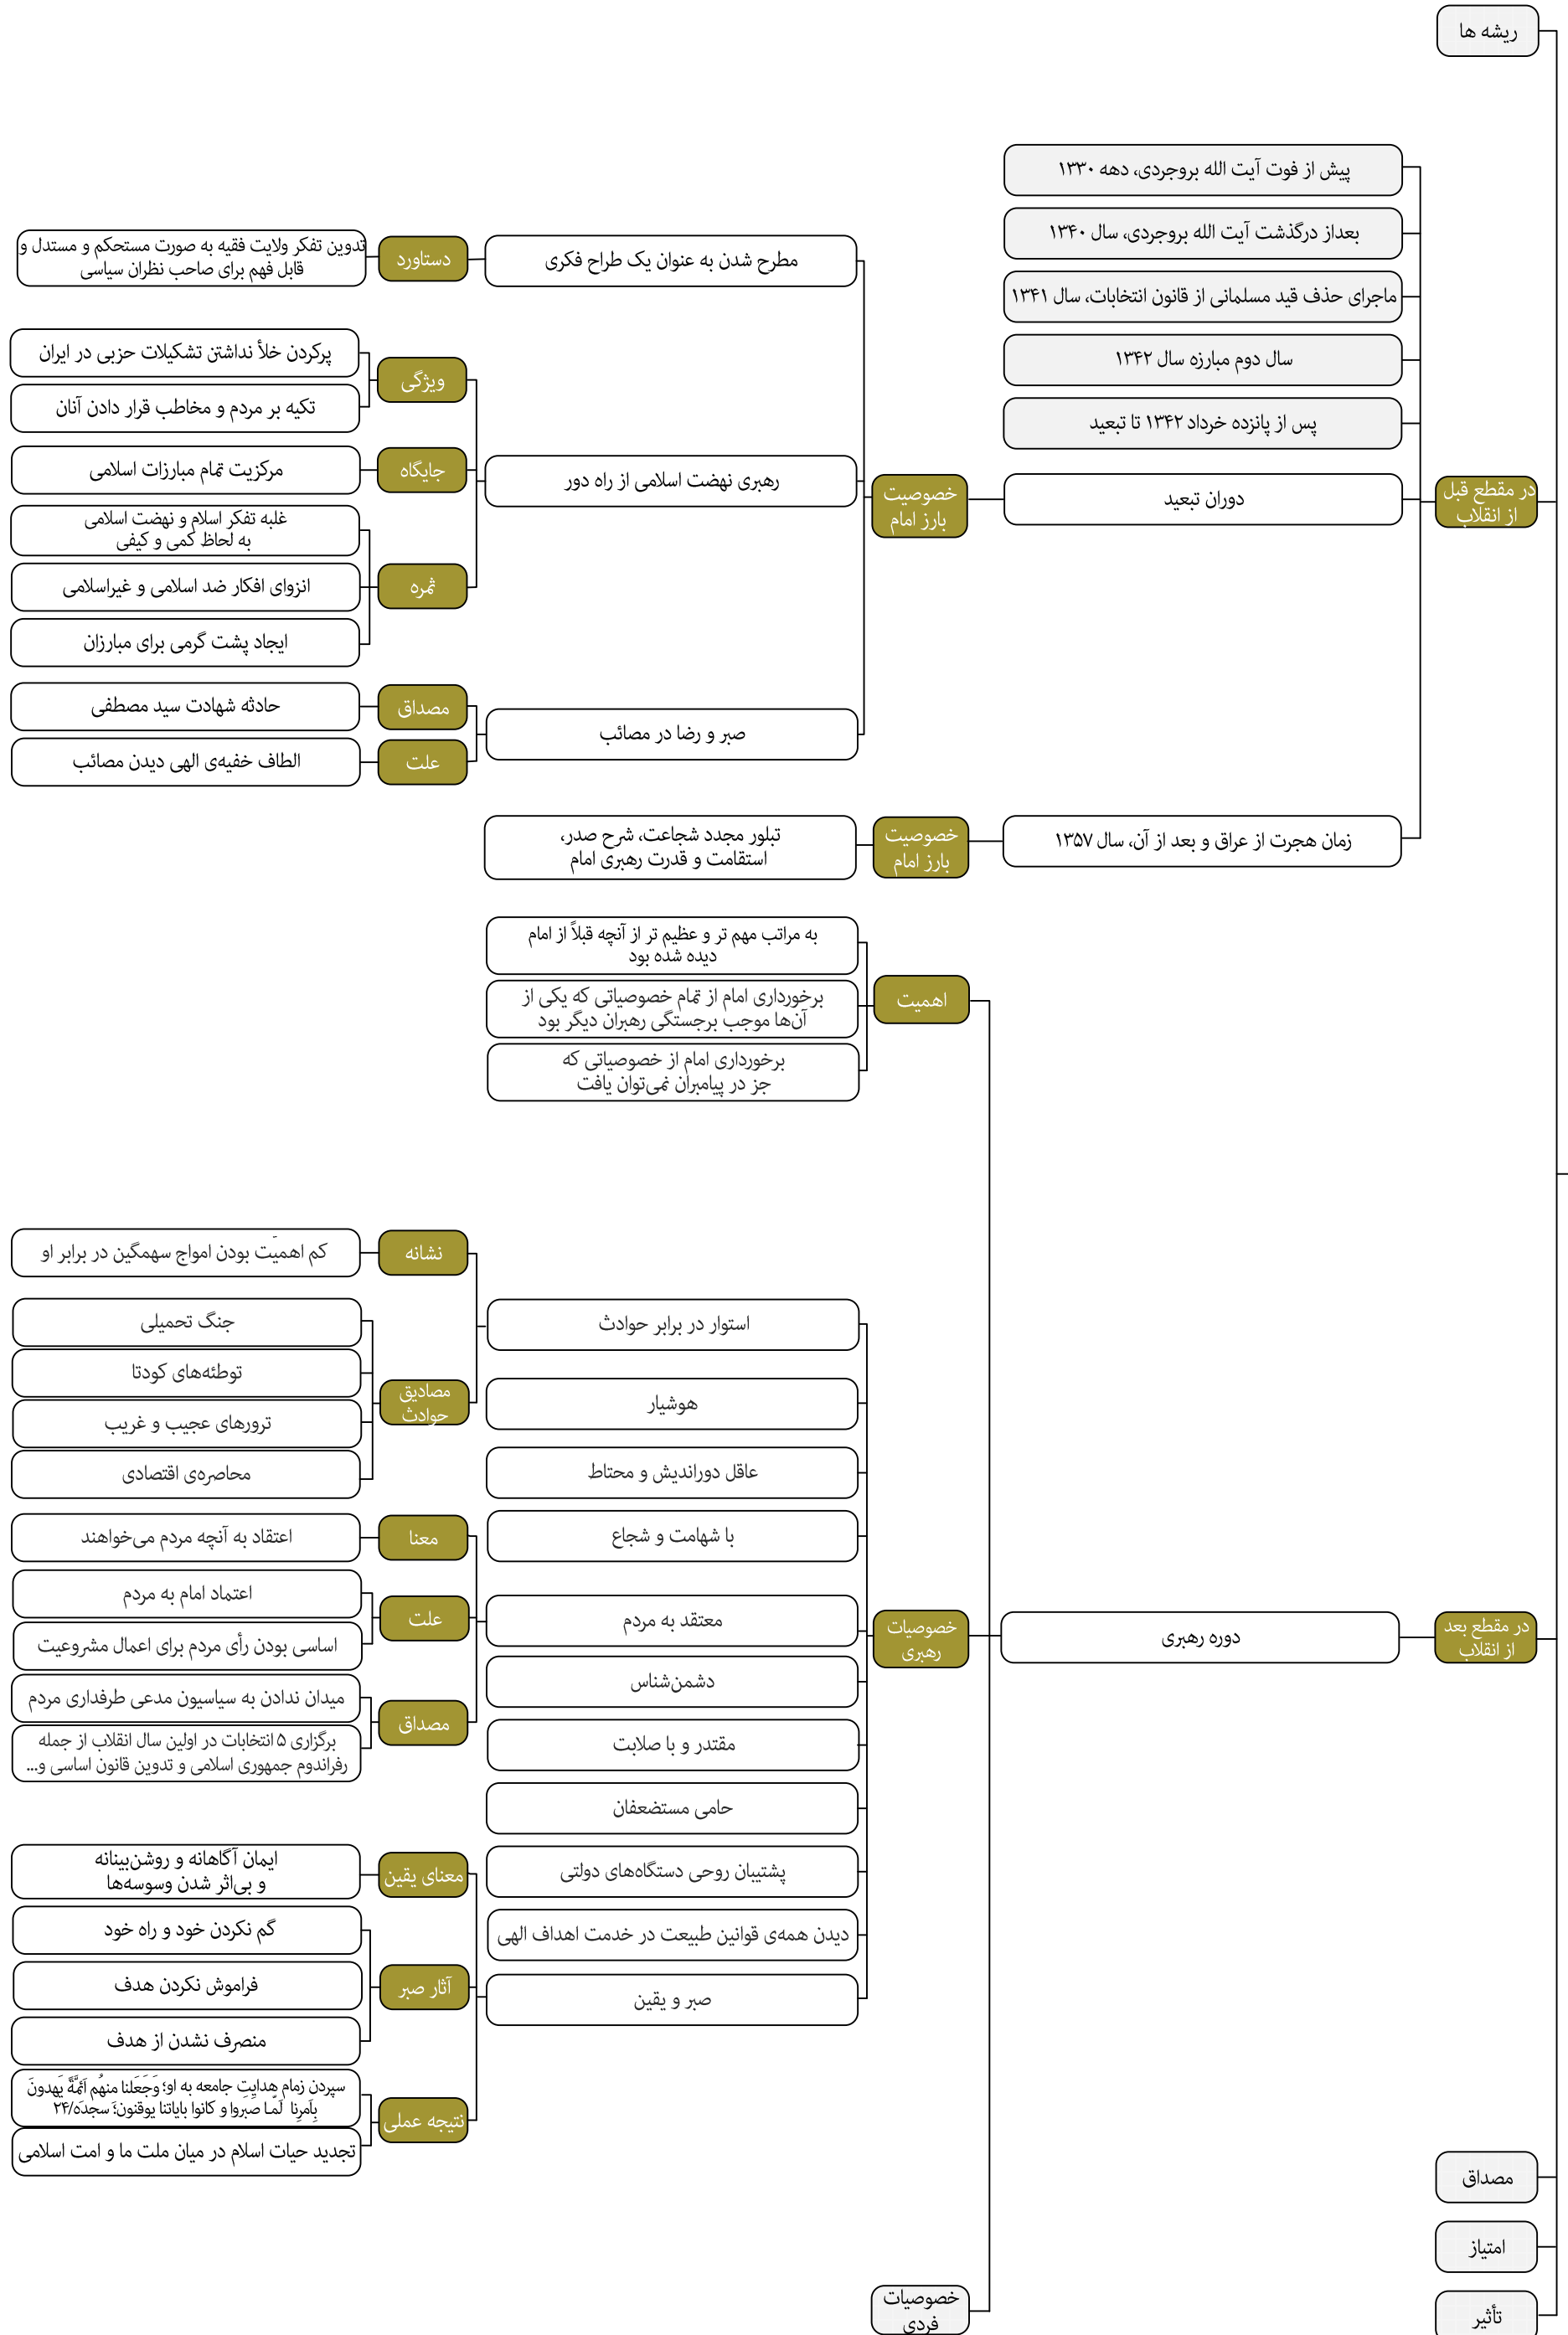

محورهای اصلی بیانات رهبر انقلاب اسلامی در حرم مطهر امام خمینی درباره شخصیت امام از سال ۱۳۶۹ تا ۱۴۰۱

شخصیت امام خمینی

محورهای اصلی بیانات رهبر انقلاب اسلامی در حرم مطهر امام خمینی درباره شخصیت امام از سال ۱۳۶۹ تا ۱۴۰۱

محورهای اصلی بیانات رهبر انقلاب اسلامی در حرم مطهر امام خمینی درباره شخصیت امام از سال ۱۳۶۹ تا ۱۴۰۱

محورهای اصلی بیانات رهبر انقلاب اسلامی در حرم مطهر امام خمینی درباره شخصیت امام از سال ۱۳۶۹ تا ۱۴۰۱

شخصیت امام خمینی

شخصیت امام خمینی

محورهای اصلی بیانات رهبر انقلاب اسلامی در حرم مطهر امام خمینی درباره شخصیت امام از سال ۱۳۶۹ تا ۱۴۰۱

شخصیت امام خمینی