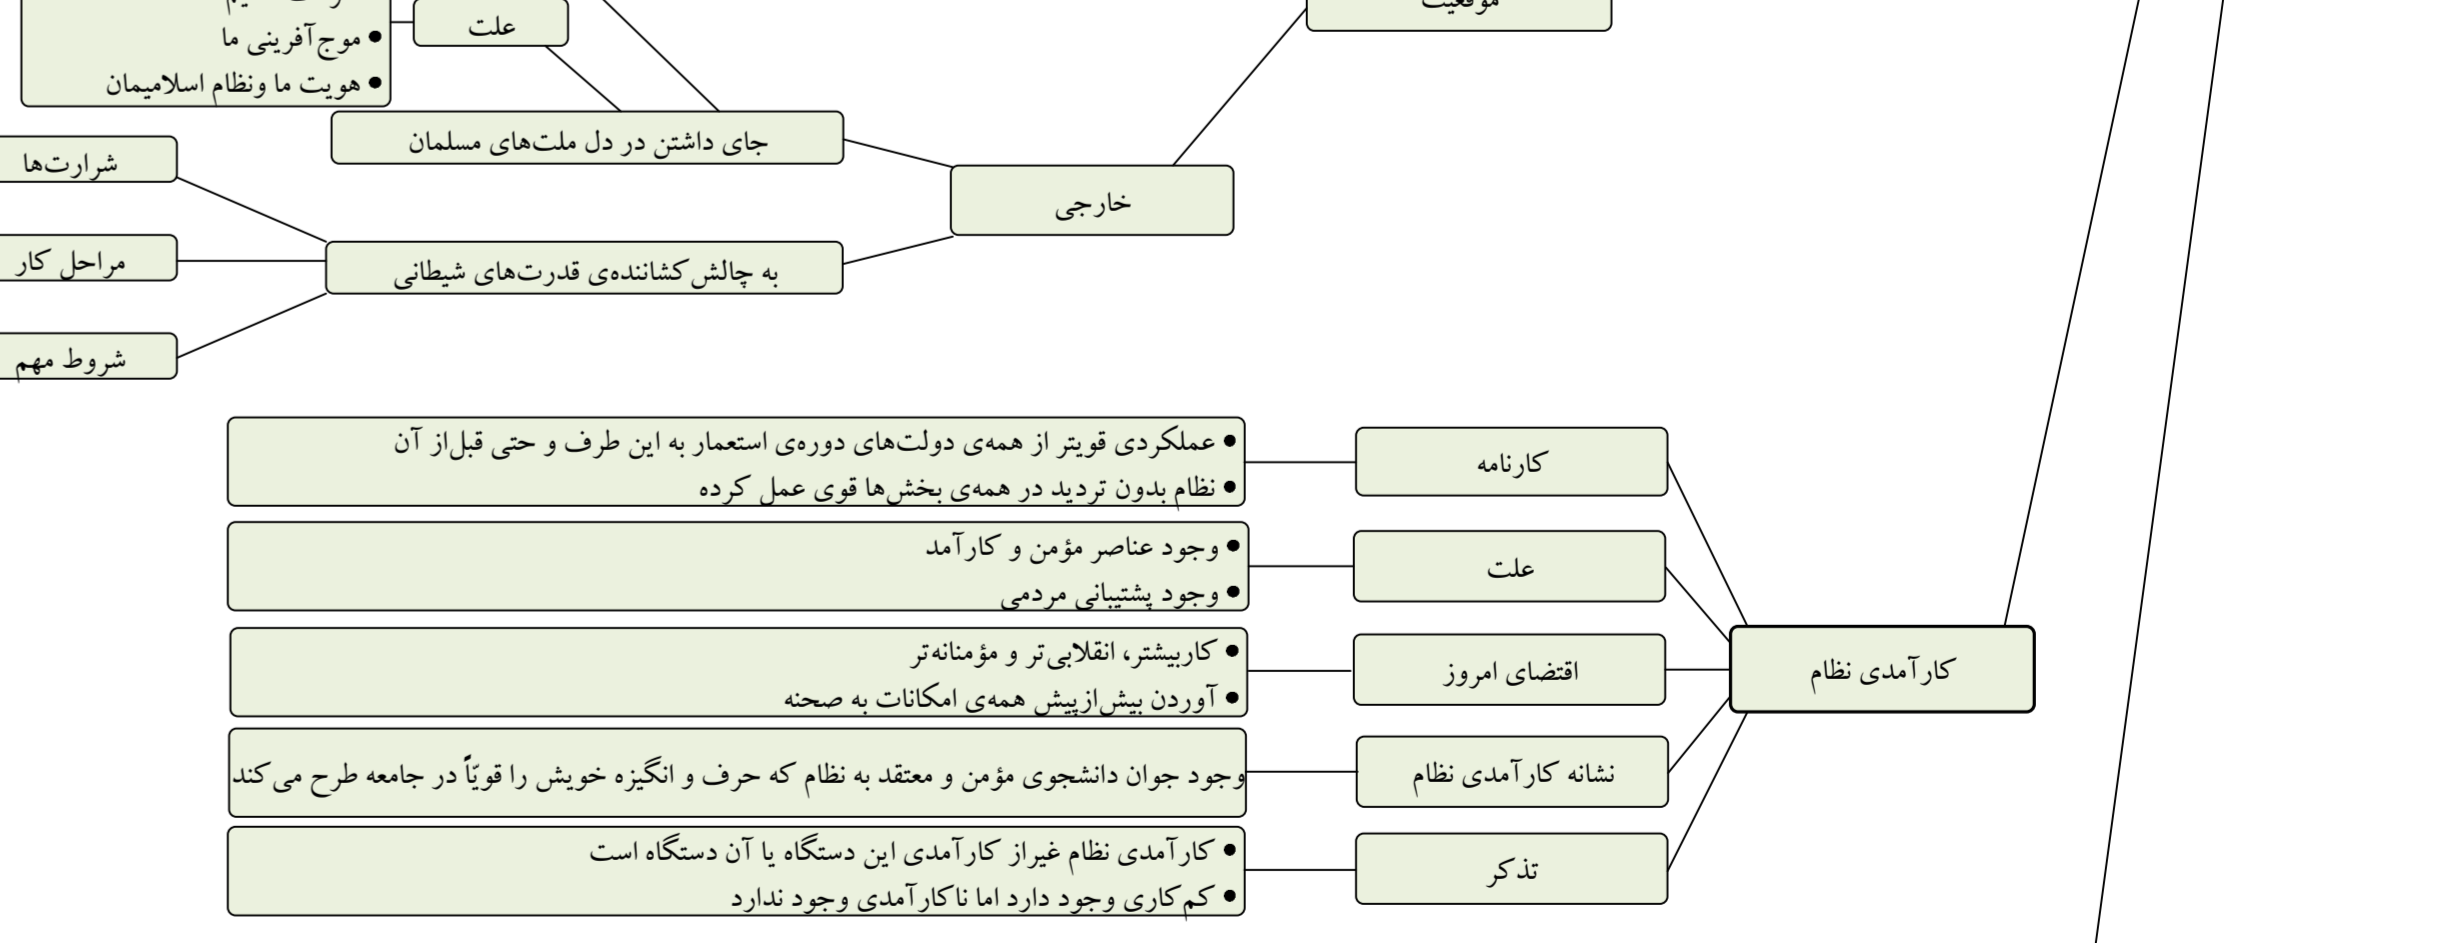

مطالب عام

سخن با دانشجویان

مطالب خاص