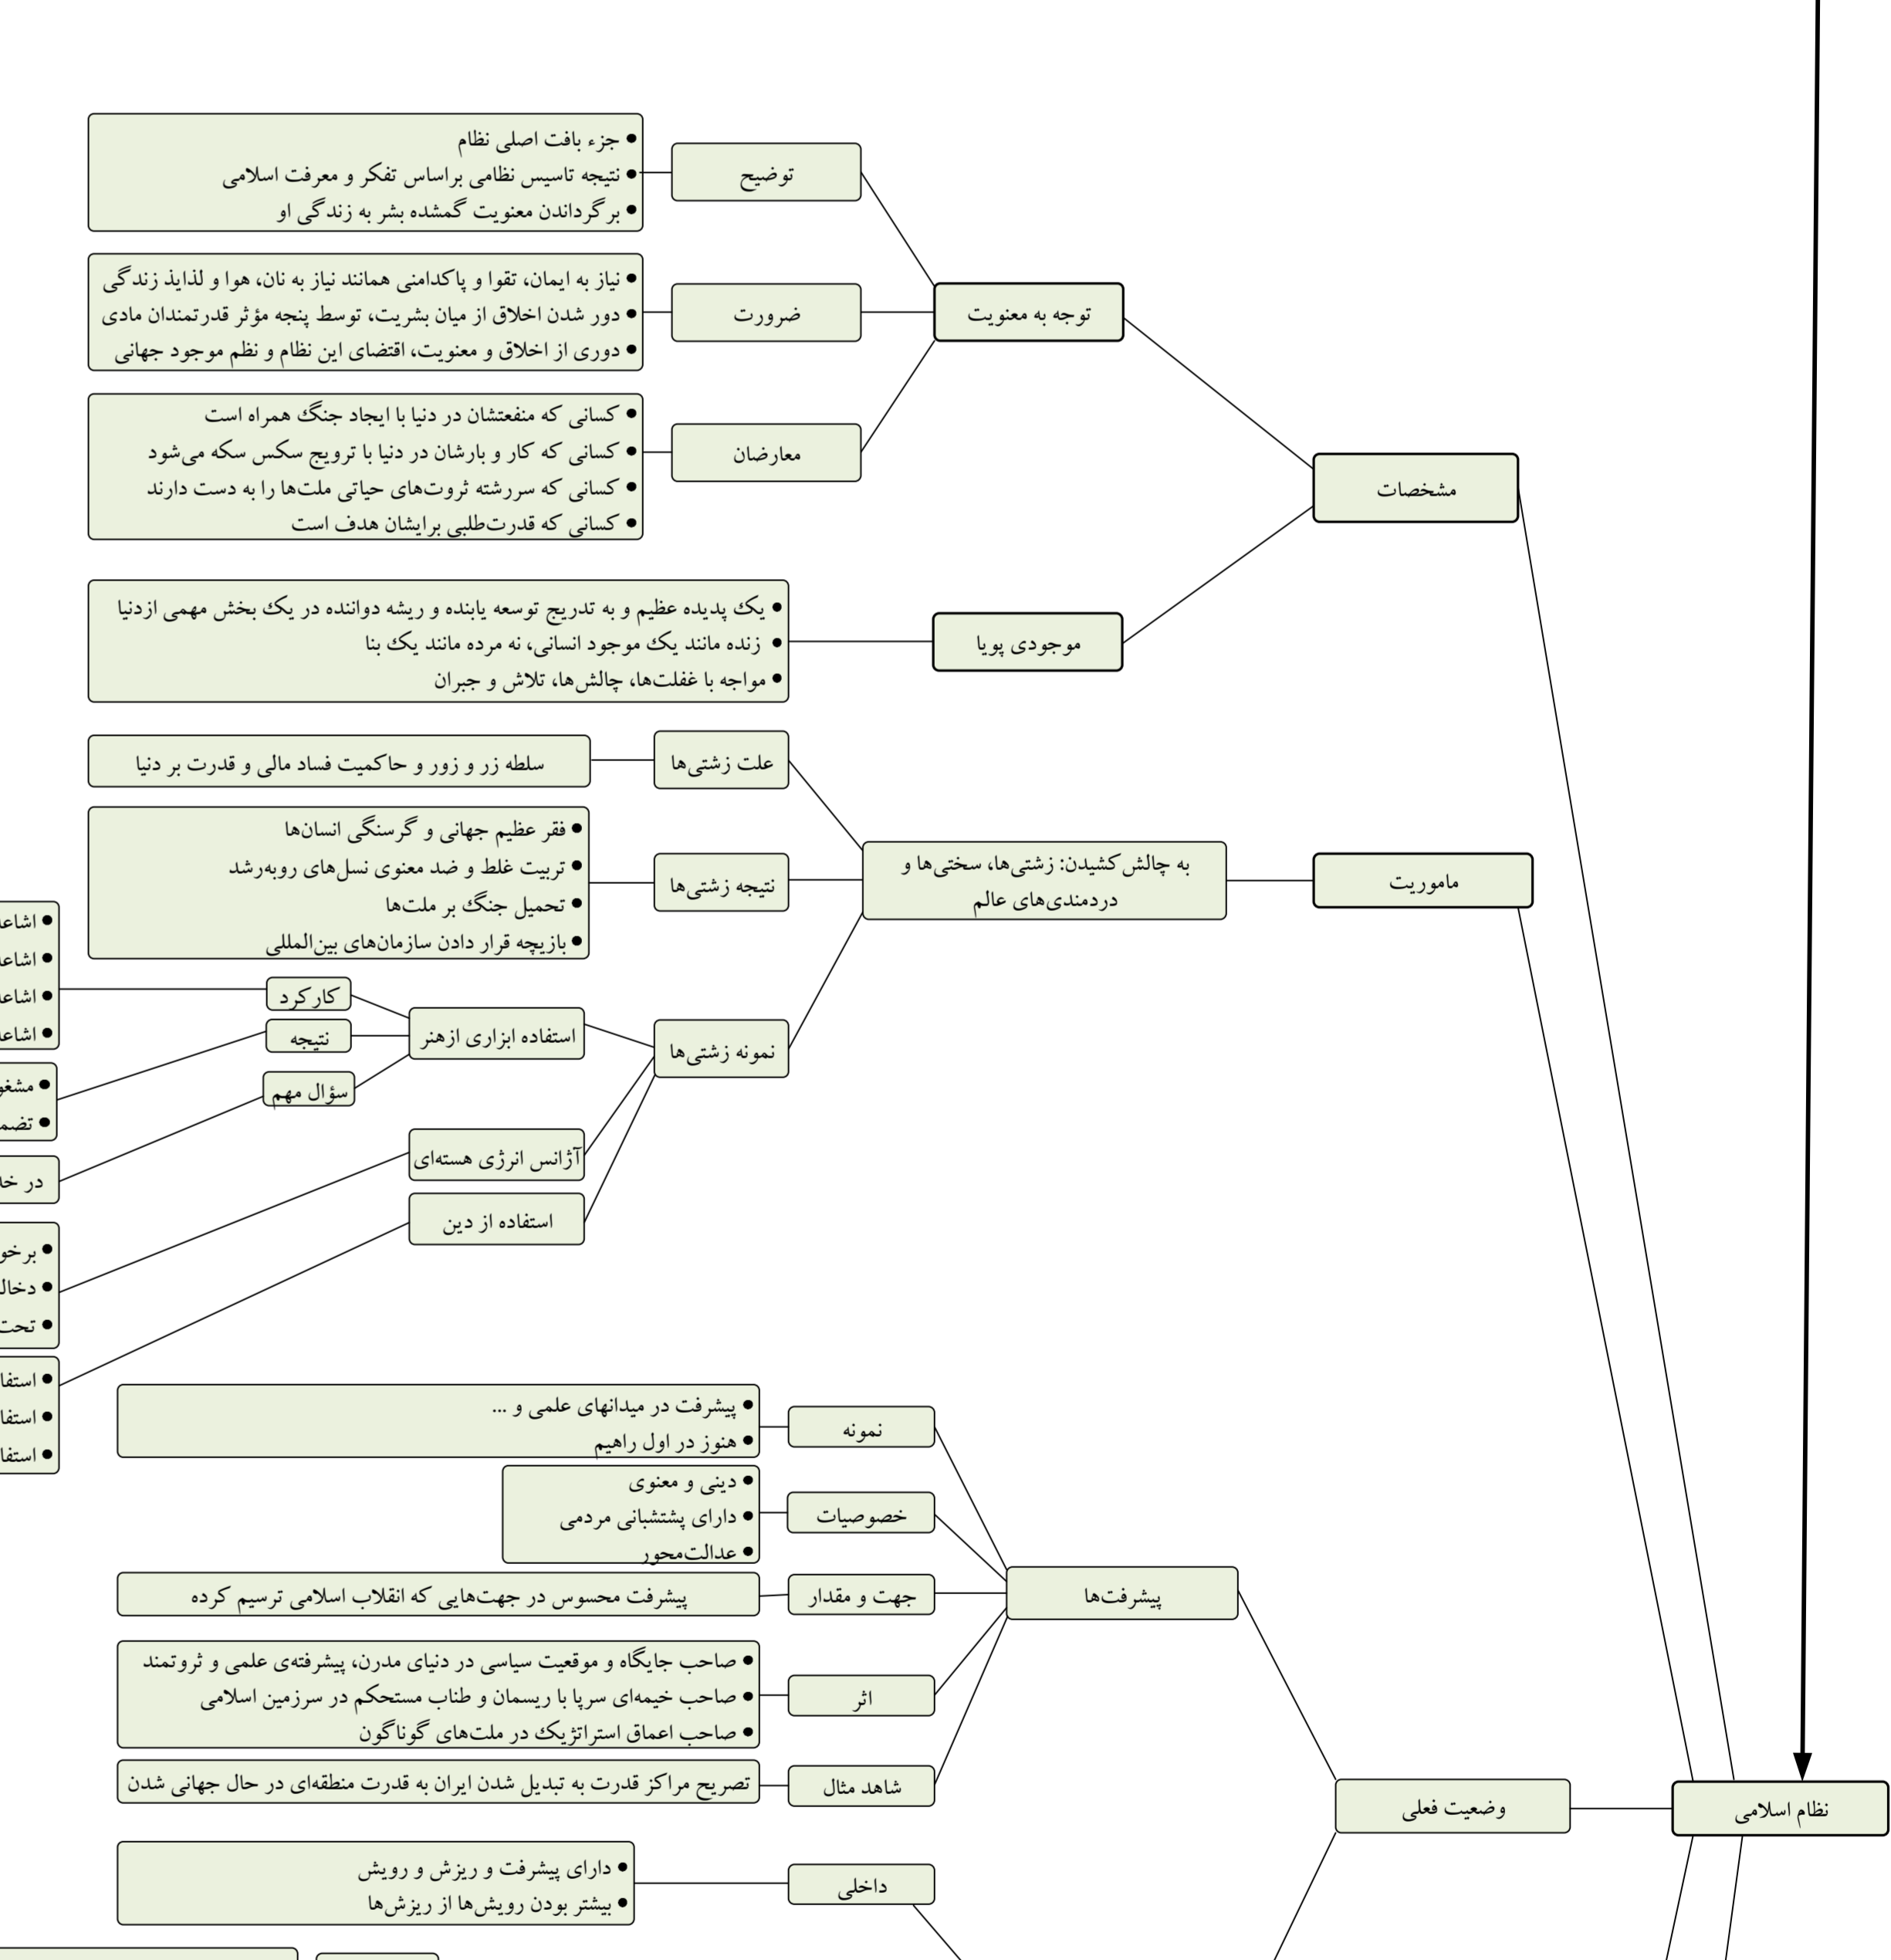

نمودار درختی زیبا براساس بیانات رهبر معظم انقلاب؛ در دیدار دانشجویان با ایشان در ماه مبارک رمضان تنظیم گردیده است. این نمودار، ترکیبی از سخنان رهبر انقلاب در دیدارهای چهار سال گذشته ایشان است و در این کار سعی شده که بخشی از مهندسی فکری ایشان (اندیشه، انتقادات، مطالبات و...) در خصوص دانشگاه و دانشجو به صورت طبقه بندی شده، به نمایش درآید.

بیانات در دیدار نمایندگان تشکل های دانشجویی ۸۵ تا ۸۲

درباره این جلسه

مطالب عام

سخن با دانشجویان

مطالب خاص

دانشجویان