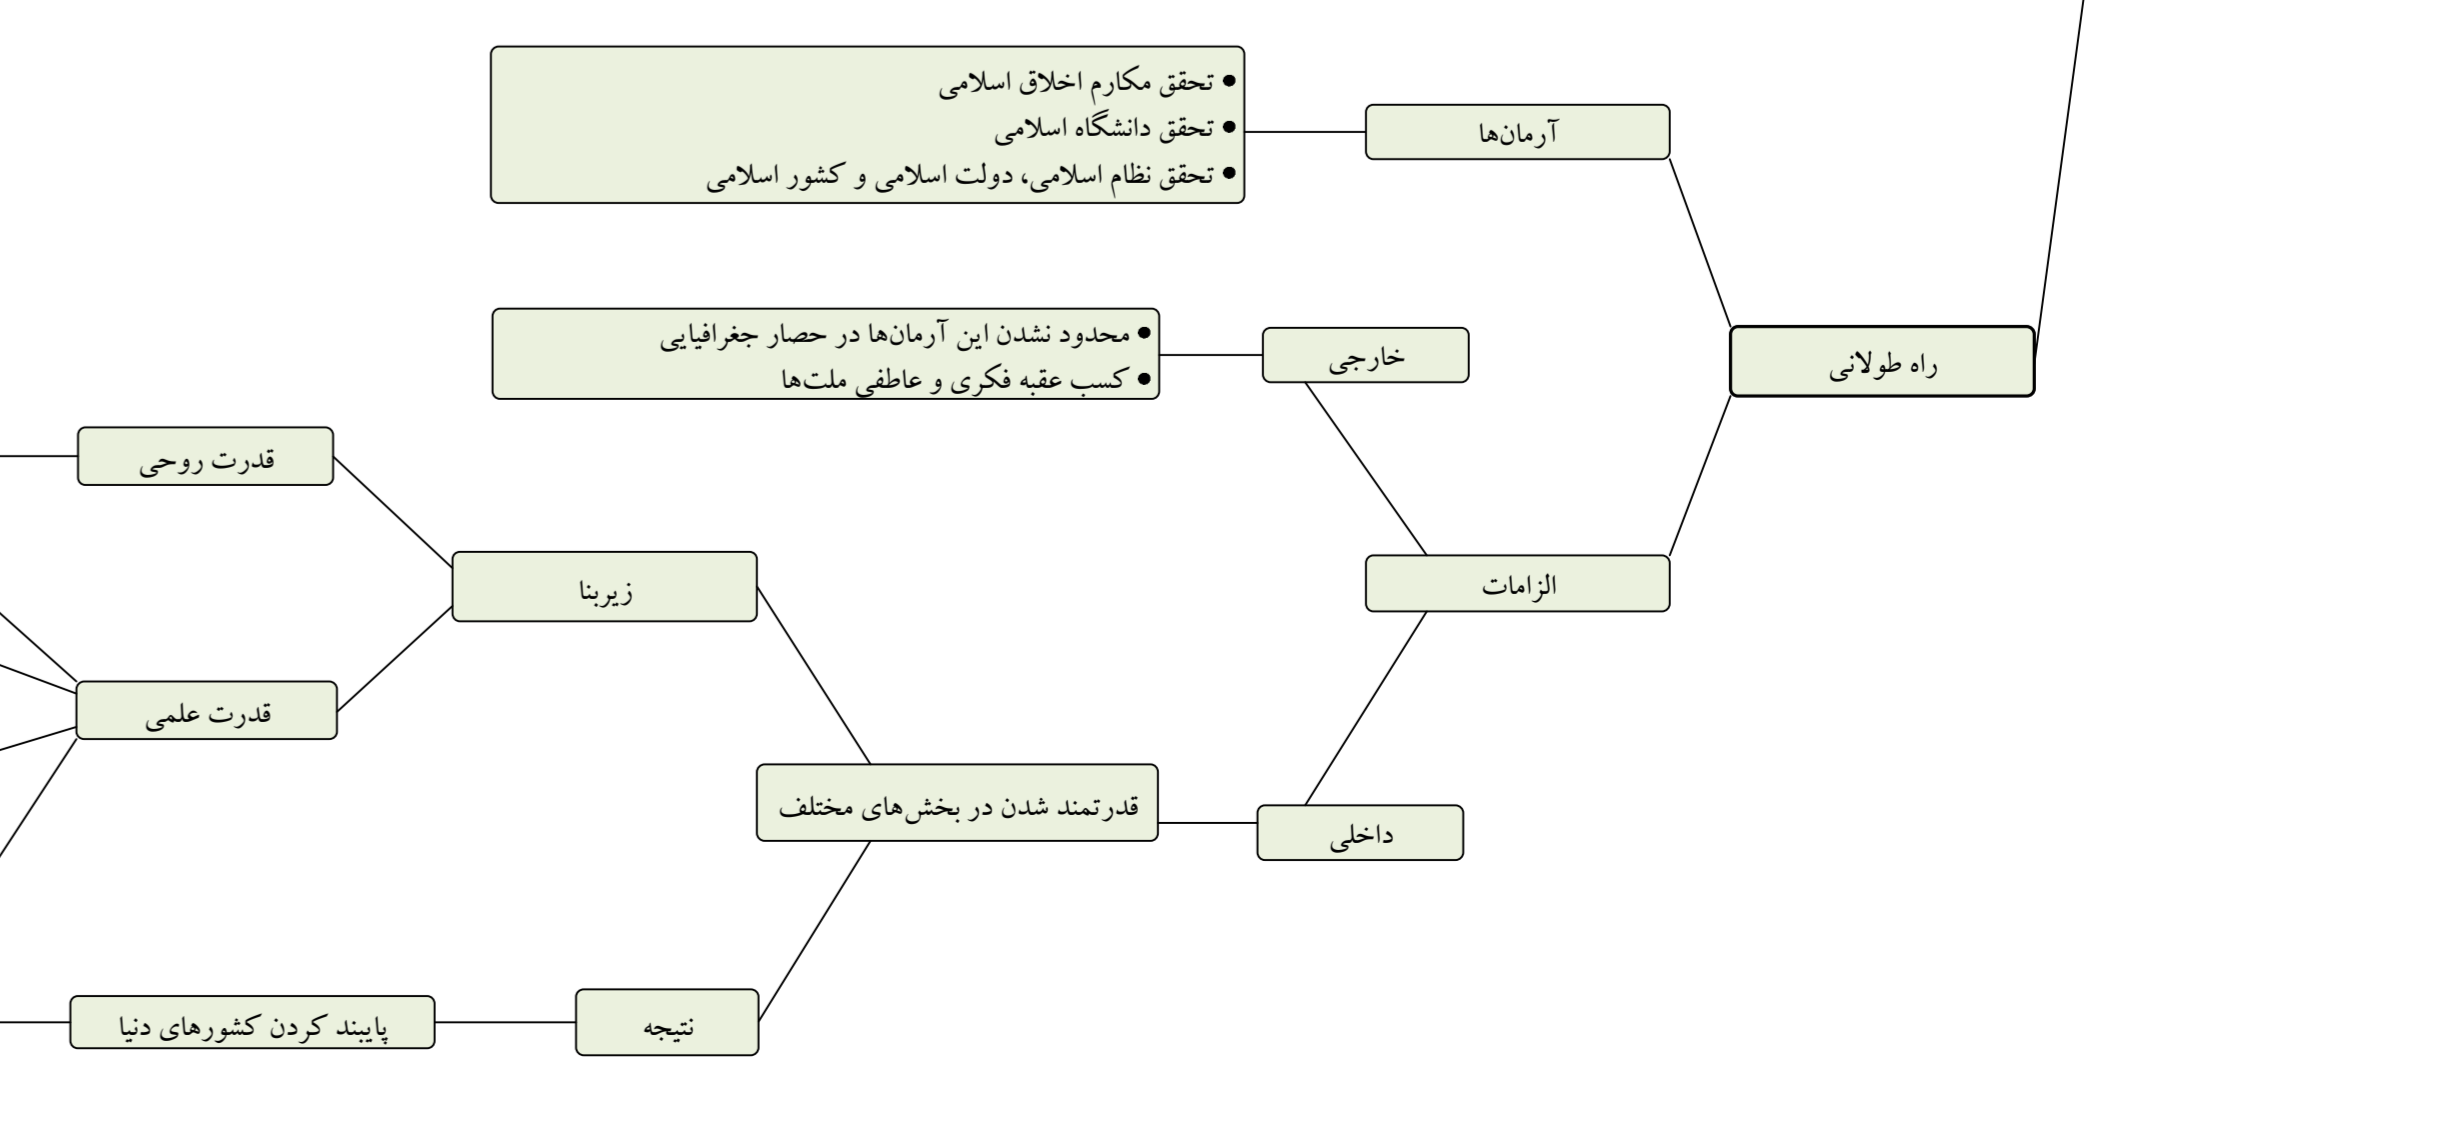

مطالب عام

سخن با دانشجویان

مطالب خاص