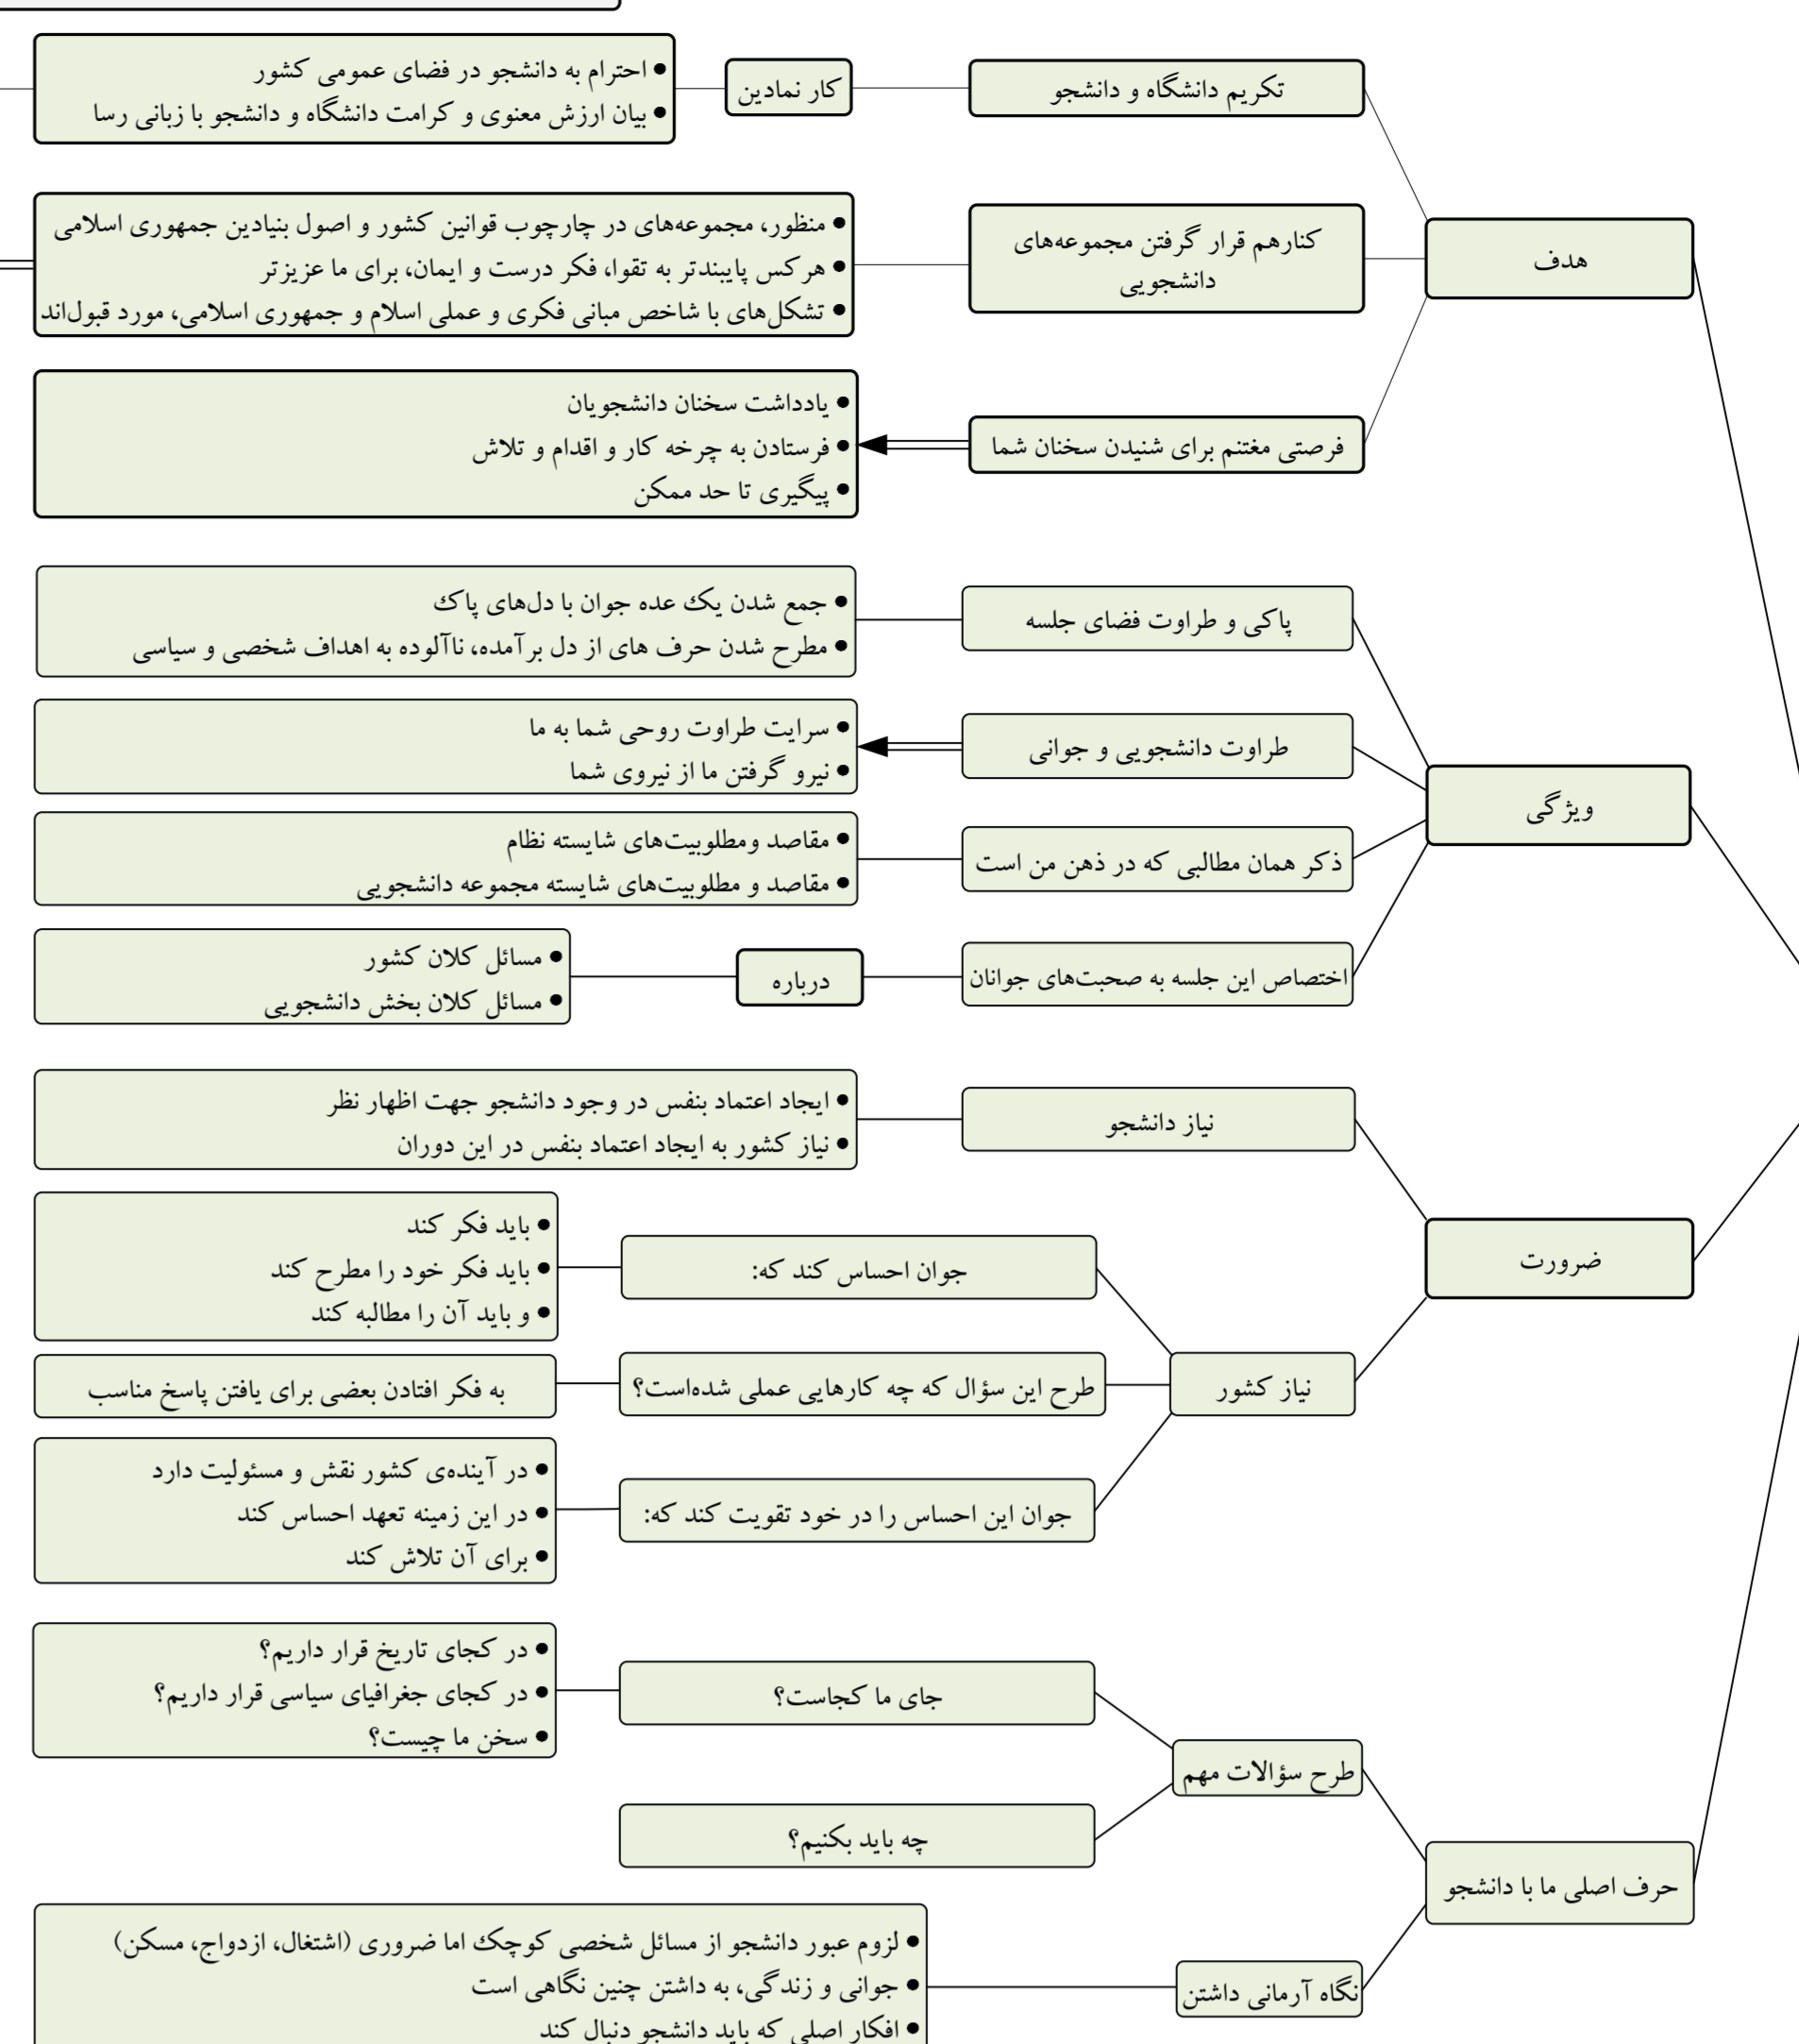

نمودار درختی زیبا براساس بیانات رهبر معظم انقلاب؛ در دیدار دانشجویان با ایشان در ماه مبارک رمضان تنظیم گردیده است. این نمودار، ترکیبی از سخنان رهبر انقلاب در دیدارهای چهار سال گذشته ایشان است و در این کار سعی شده که بخشی از مهندسی فکری ایشان (اندیشه، انتقادات، مطالبات و...) در خصوص دانشگاه و دانشجو به صورت طبقه بندی شده، به نمایش درآید.

بیانات در دیدار نمایندگان تشکل های دانشجویی ۸۵ تا ۸۲

درباره این جلسه

مطالب عام

سخن با دانشجویان

مطالب خاص

دانشجویان