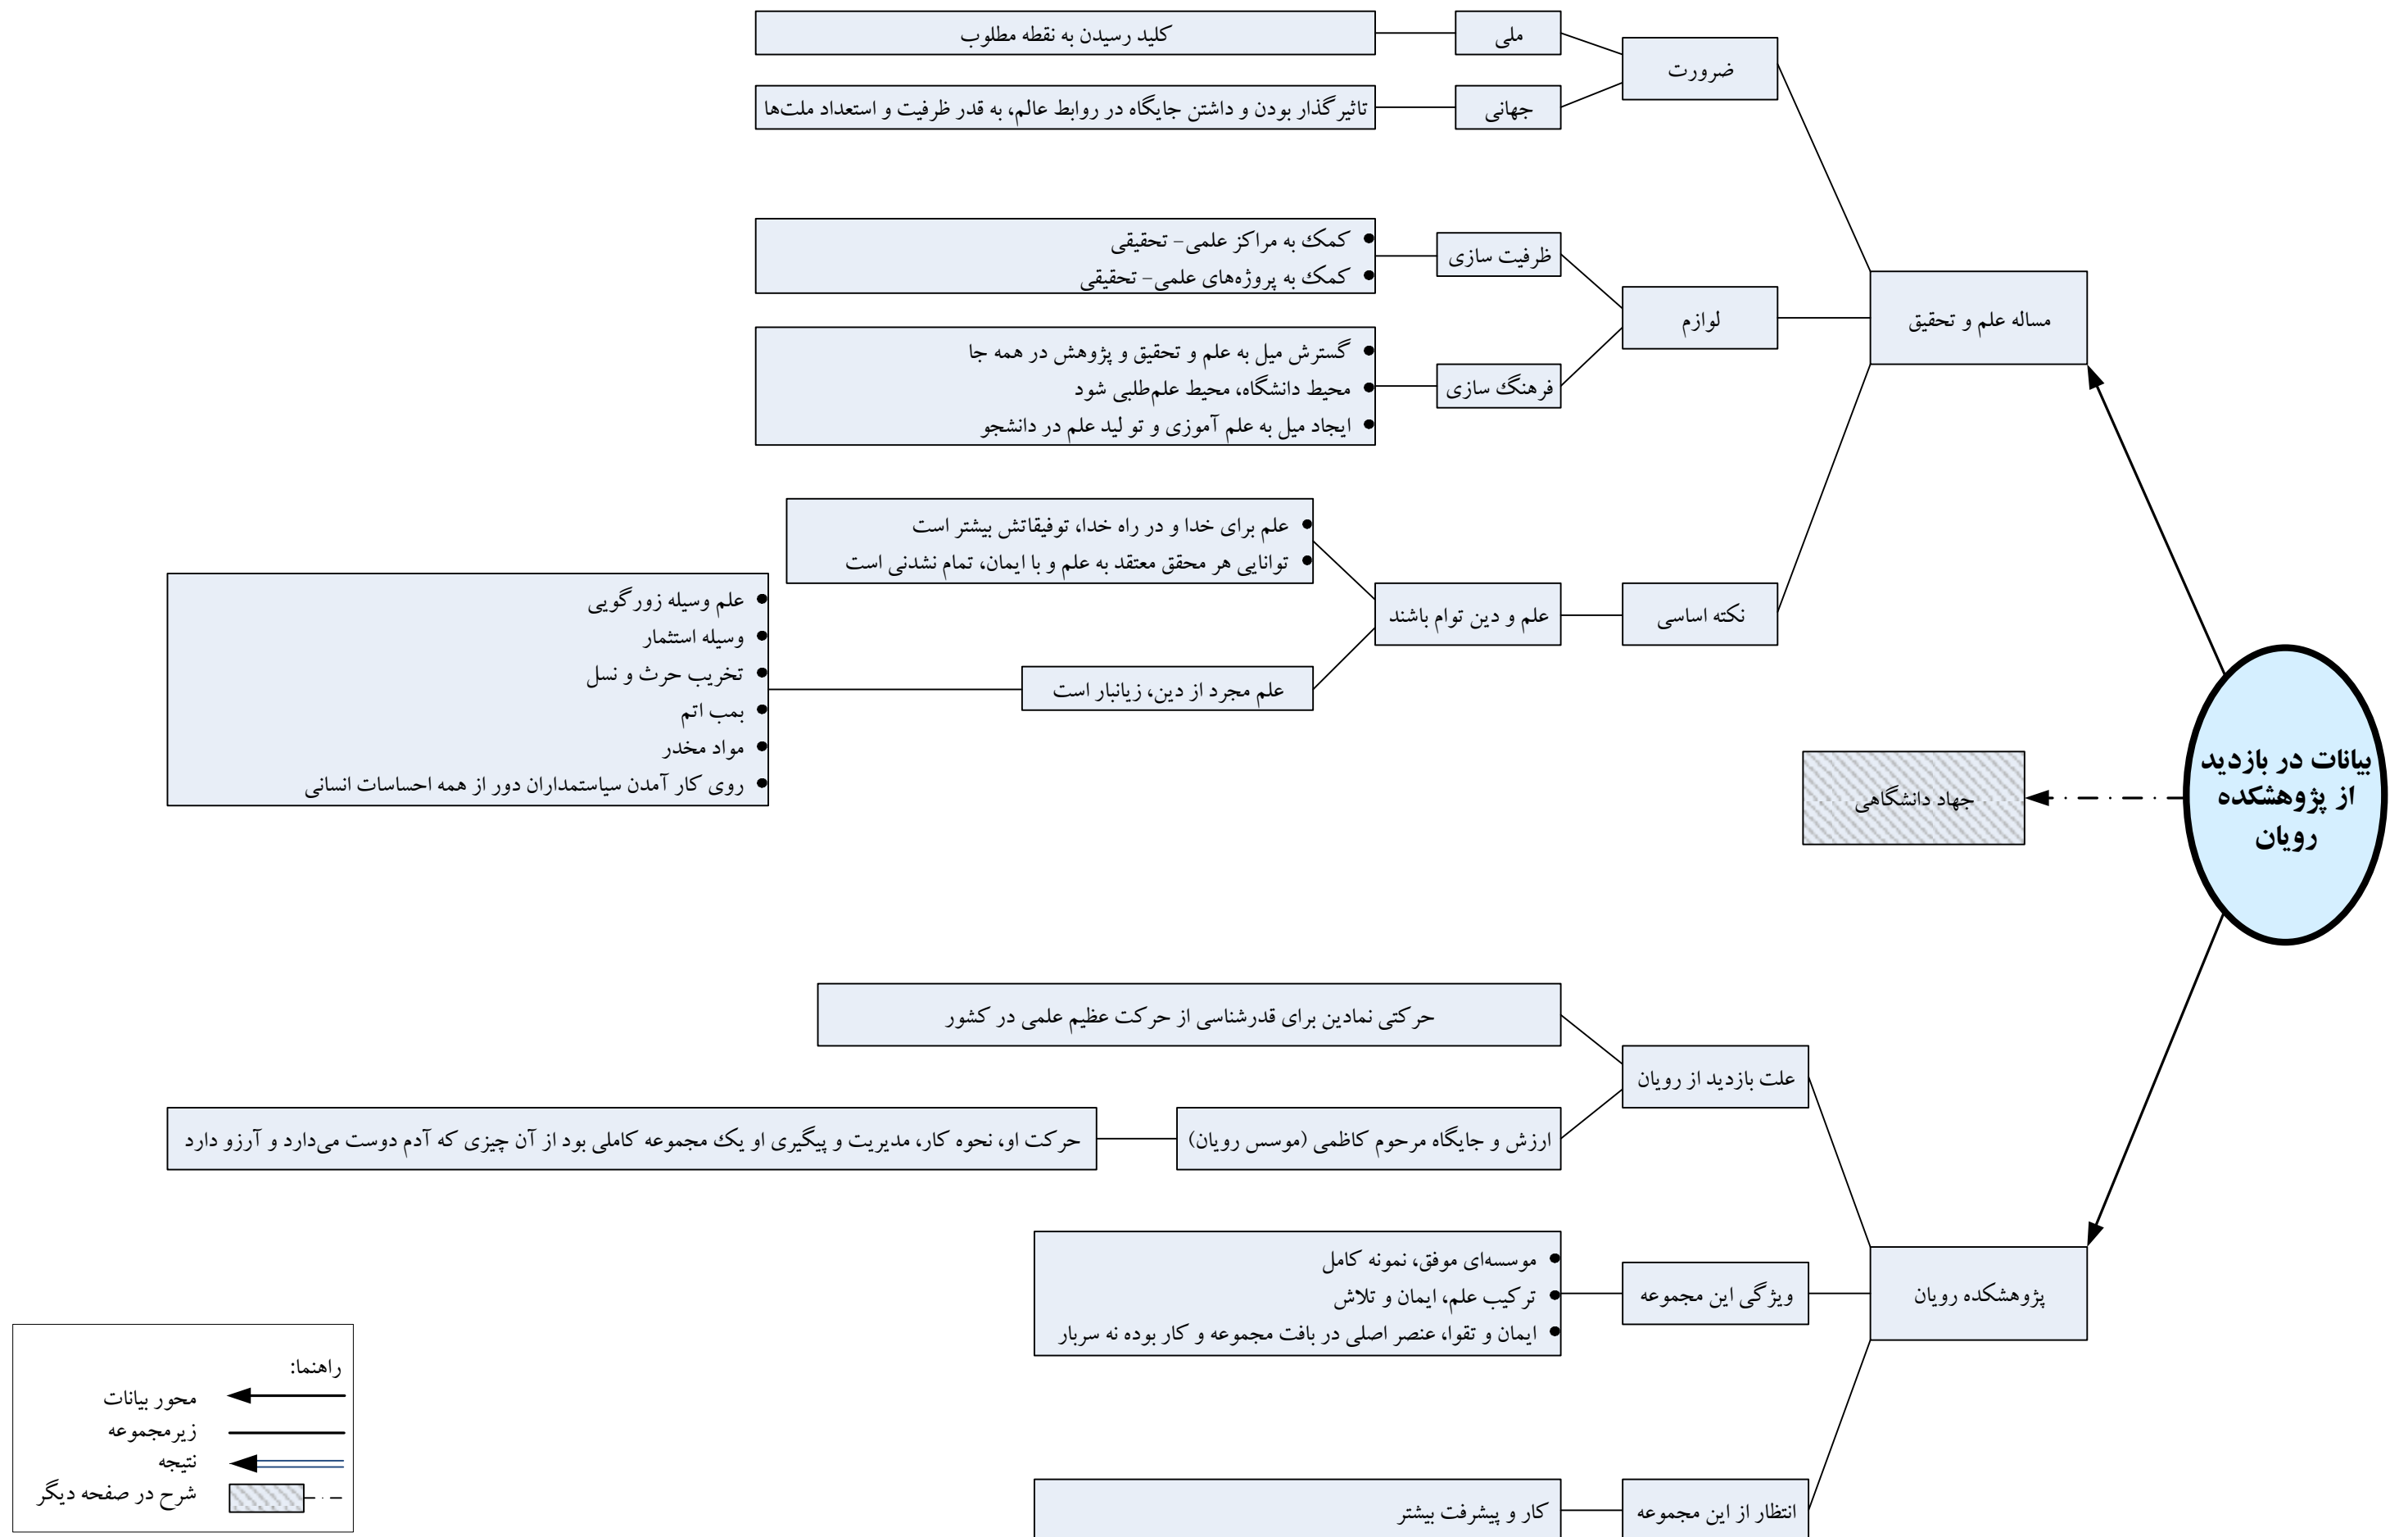

بیانات مقام معظم رهبری در بازدید از پژوهشکده رویان
۸۶/۴/۲۵